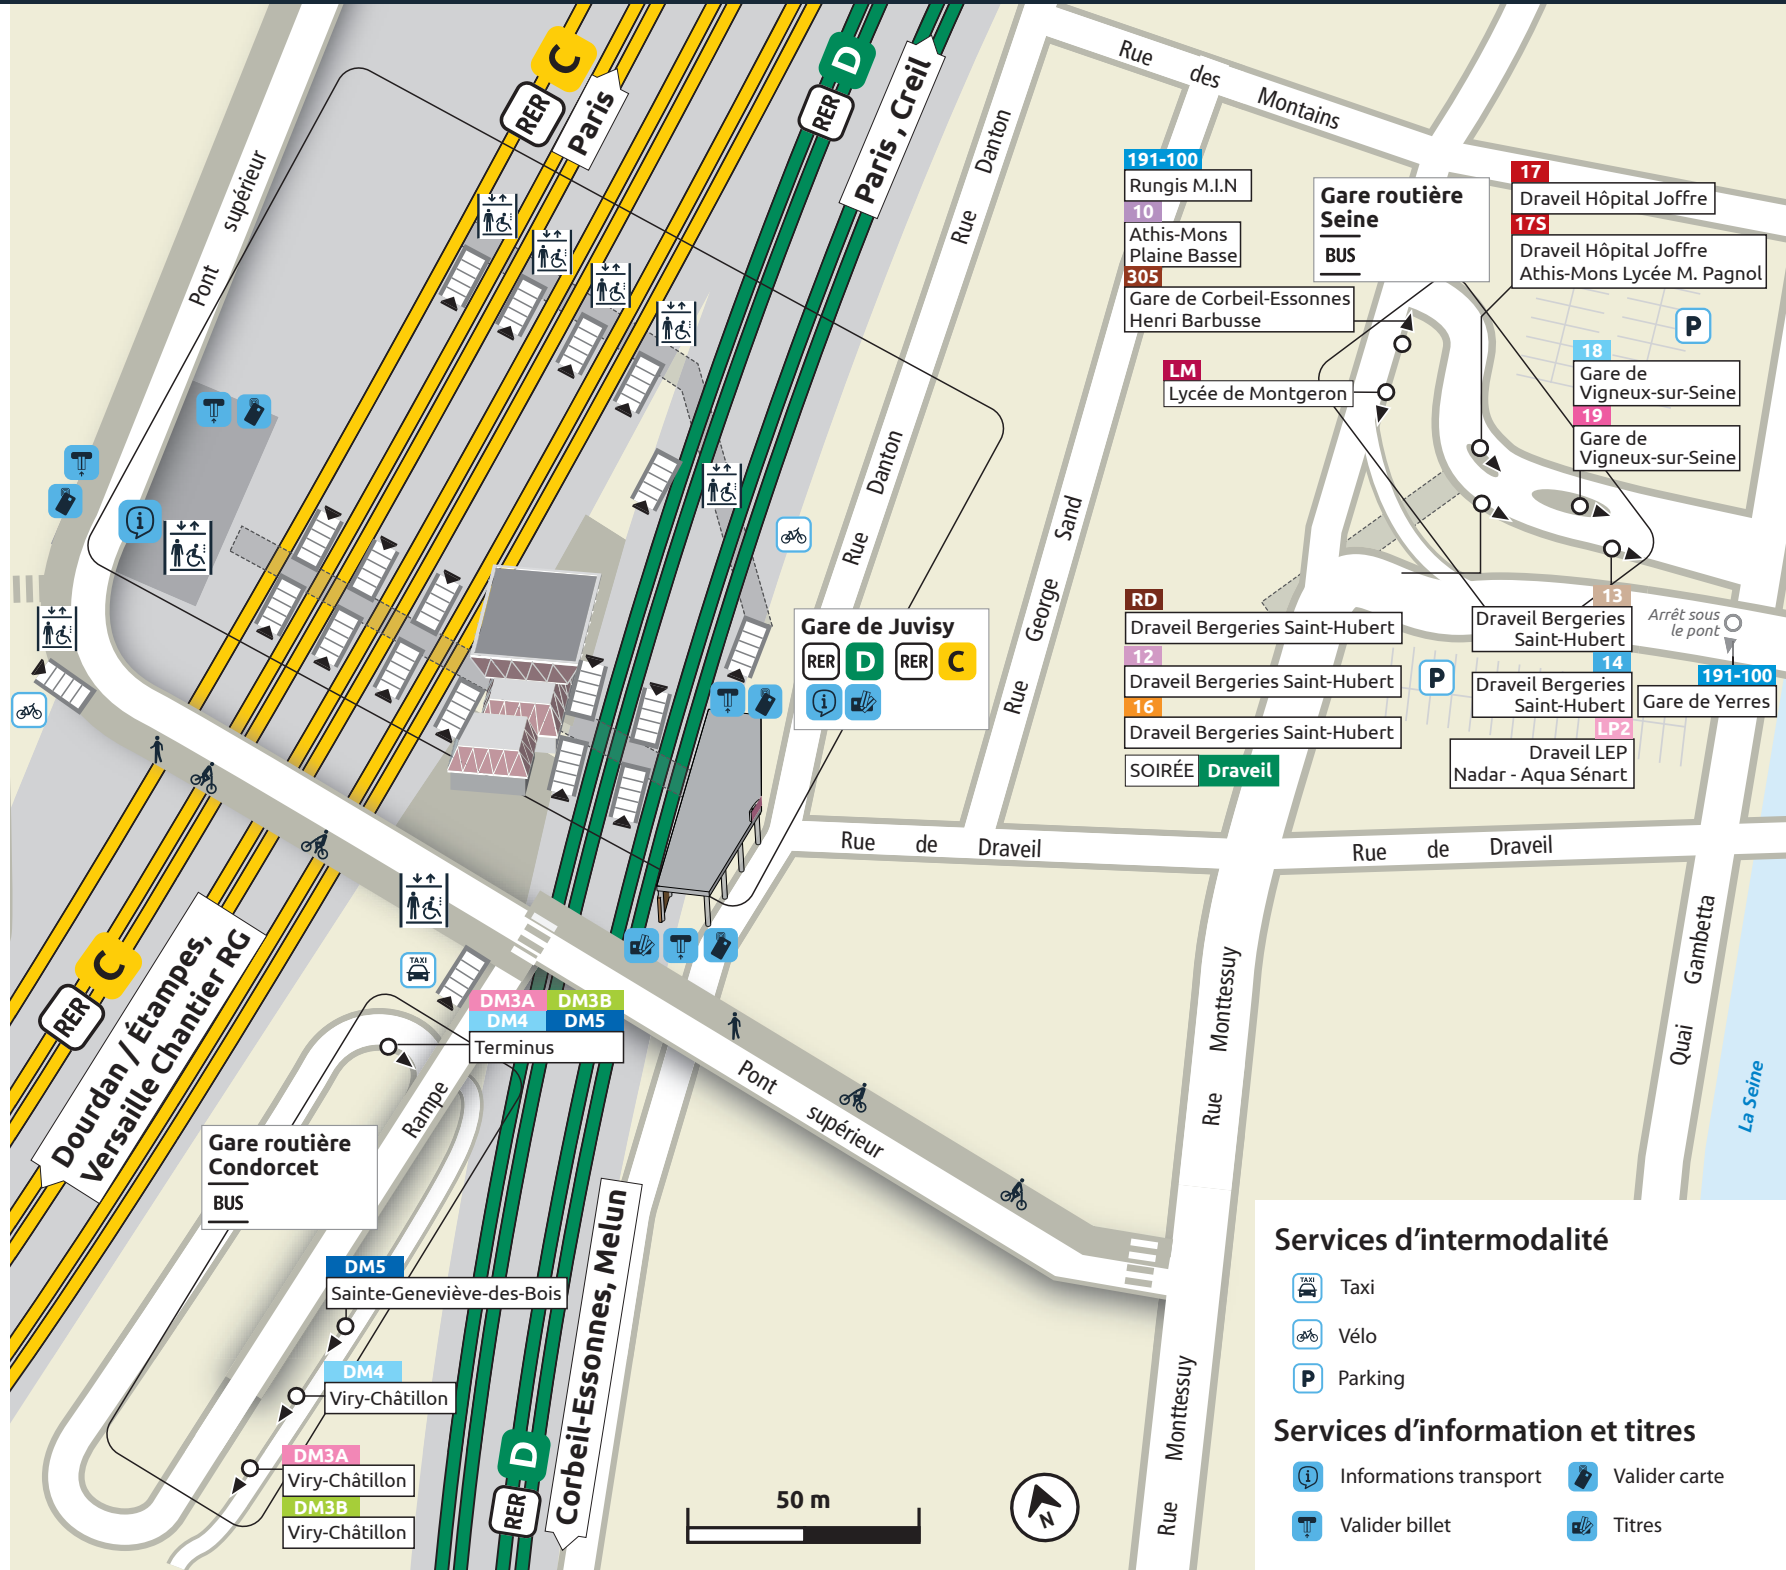

Plan du pôle de Juvisy

Lignes de transport en commun

RER / Train

Lignes de bus

- 191-100** Yerres Gare - Rungis M.I.N
- 10** Gare de Juvisy - Athis-Mons Plaine Basse
- 12** Draveil Bergeries Saint-Hubert - Gare de Juvisy
- 13** Draveil Bergeries Saint-Hubert - Gare de Juvisy
- 14** Draveil Bergeries Saint-Hubert - Gare de Juvisy
- 16** Draveil Bergeries Saint-Hubert - Gare de Juvisy
- 17** Draveil Hôpital Joffre - Gare de Juvisy
- 17S** Draveil Hôpital Joffre - Athis-Mons - Lycée M. Pagnol
Gare de Vigneux-sur-Seine - Gare de Juvisy
- 18** Gare de Vigneux-sur-Seine - Gare de Juvisy
- 305** Gare de Juvisy - Gare de Corbeil-Essonnes
- RD** Draveil Bergeries Saint-Hubert - Gare de Juvisy
- LP2** Gare de Juvisy - Draveil LEP Nadar
- LM** Gare de Juvisy - Lycée de Montgeron
- DM3A** Gare de Juvisy Viry-Châtillon François Mitterrand
- DM3B** Gare de Juvisy Viry-Châtillon Sycomores
- DM4** Gare de Juvisy - La Treille
- DM5** Gare de Juvisy - ZI Croix Blanche

Services d'intermodalité

- Taxi
- Vélo
- Parking

Services d'information et titres

- Informations transport
- Valider billet
- Valider carte
- Titres