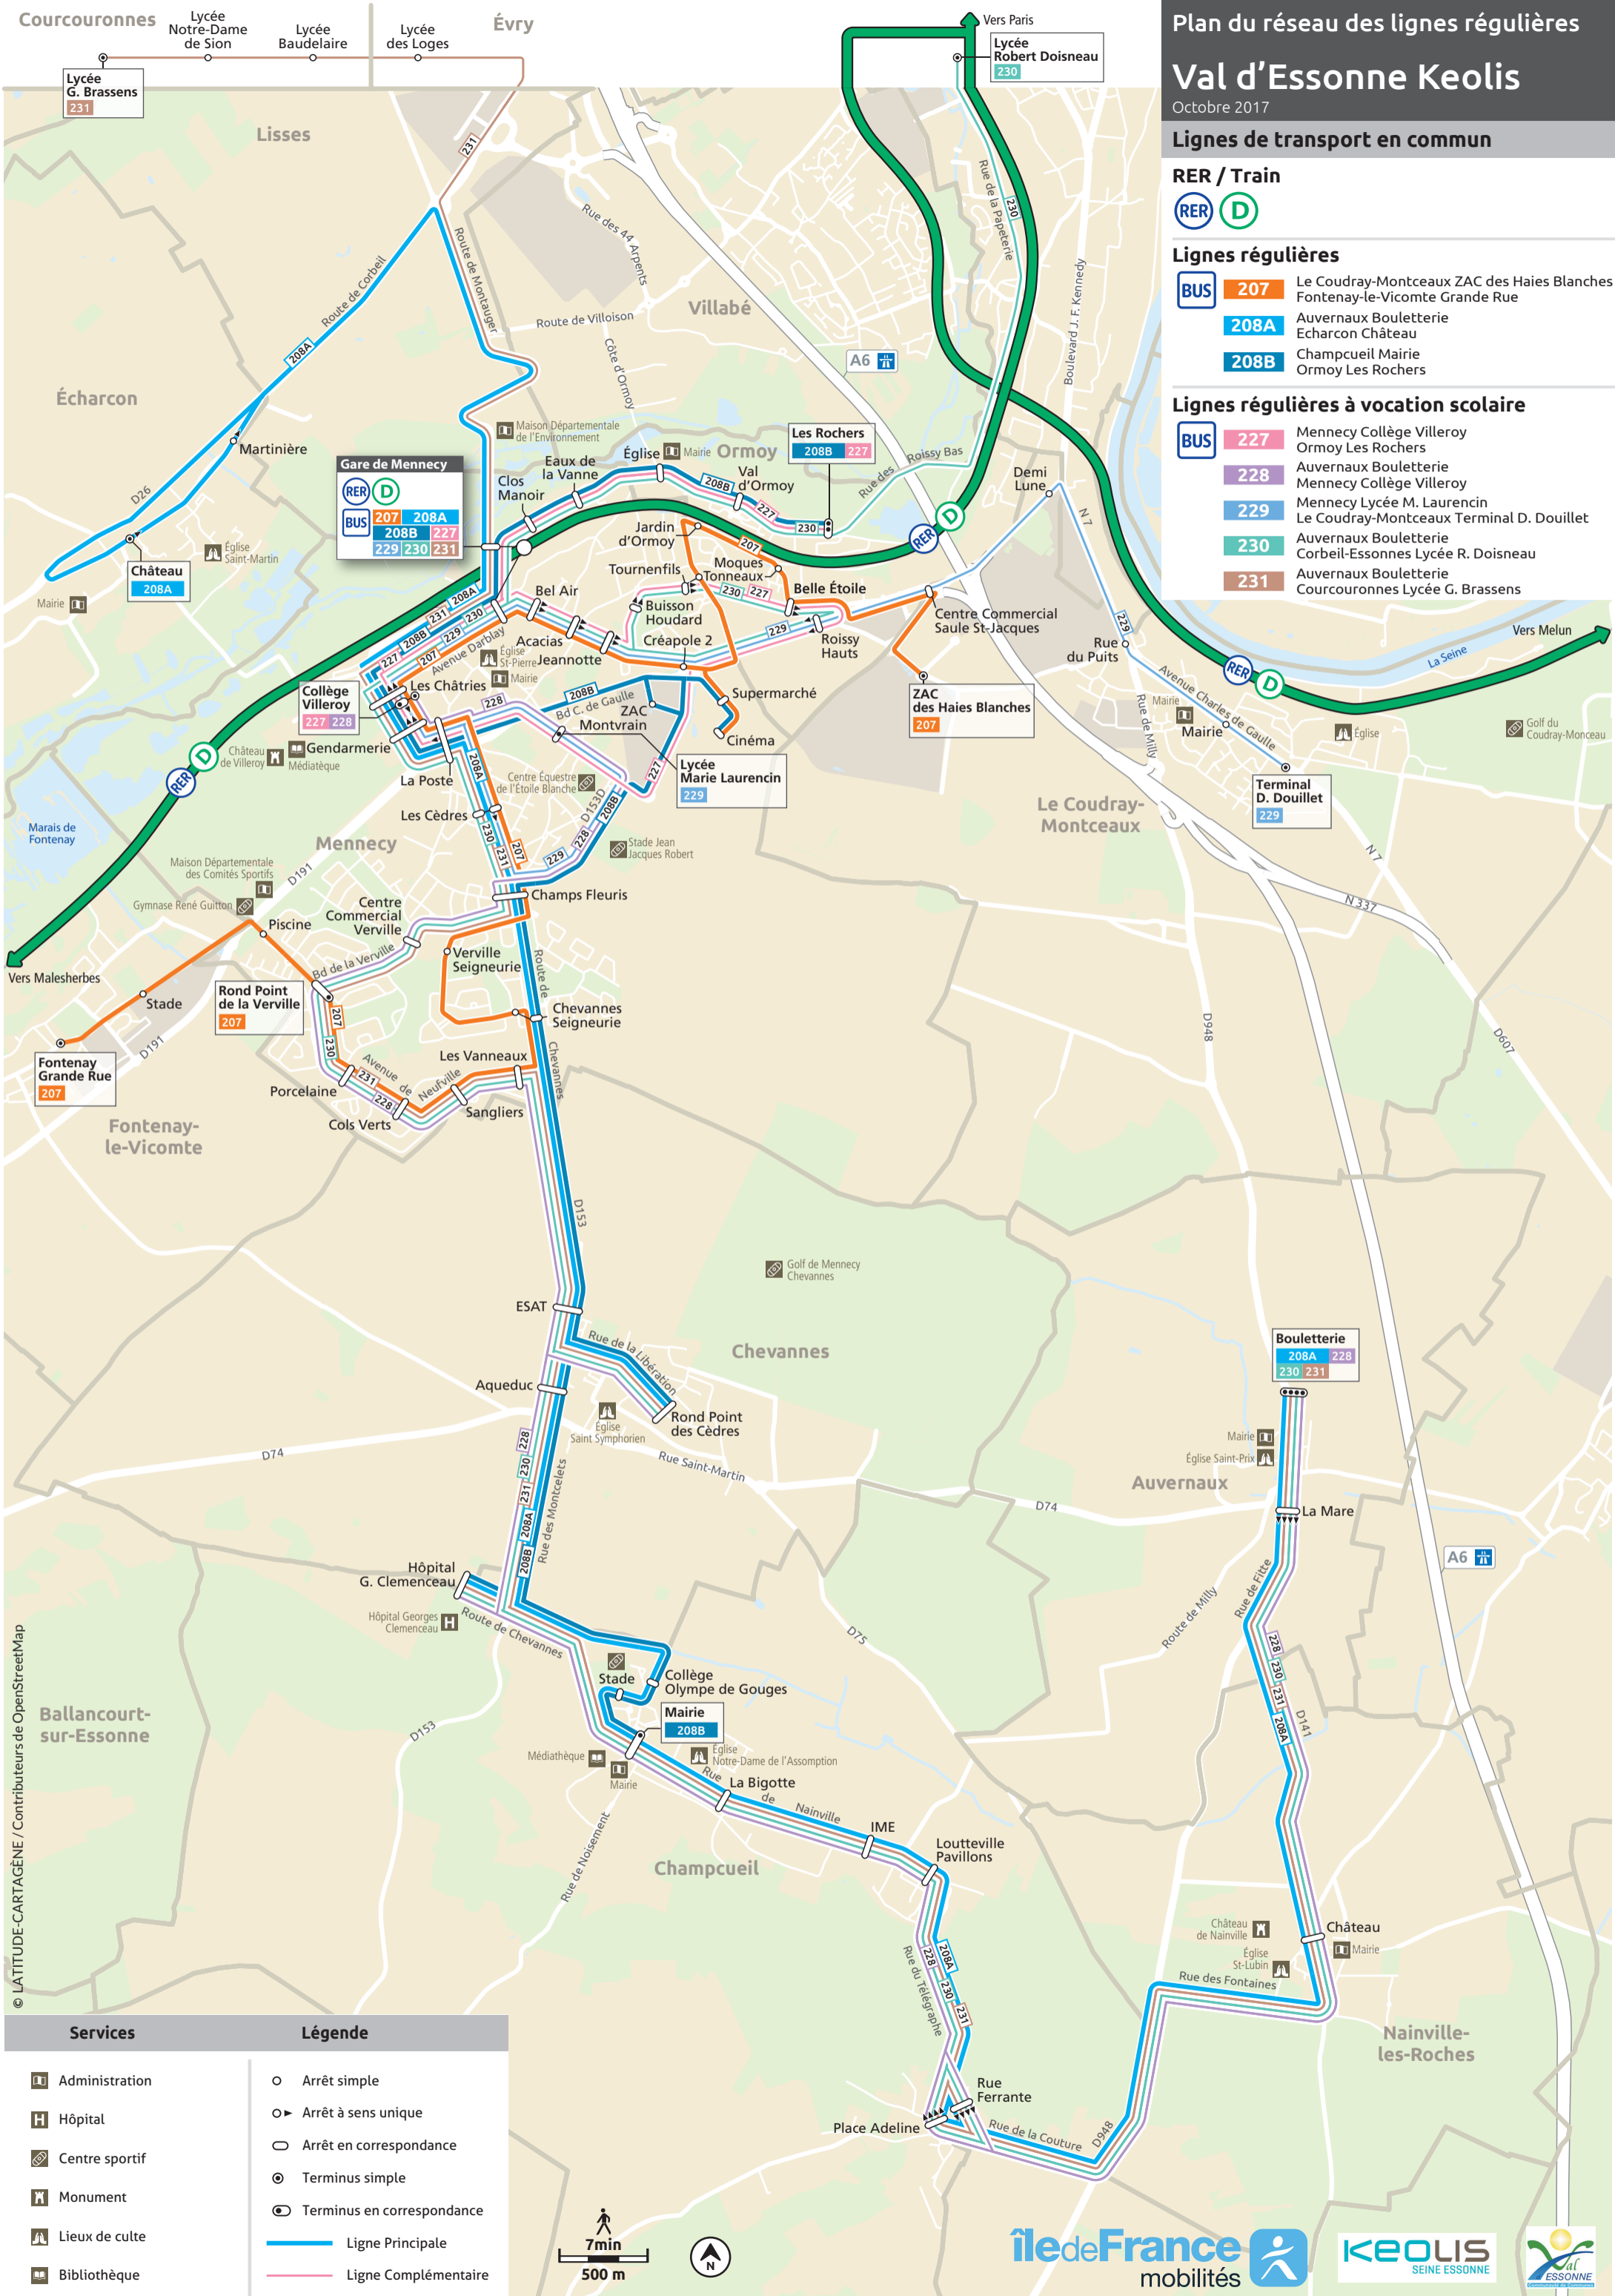

RER / Train

Lignes régulières

- BUS 207** Le Coudray-Montceaux ZAC des Haies Blanches Fontenay-le-Vicomte Grande Rue
- 208A** Auvernaux Bouletterie Echarcon Château
- 208B** Champcueil Mairie Ormoy Les Rochers

Lignes régulières à vocation scolaire

- BUS 227** Menecy Collège Villeroy Ormoy Les Rochers
- 228** Auvernaux Bouletterie Menecy Collège Villeroy
- 229** Menecy Lycée M. Laurencin Le Coudray-Montceaux Terminal D. Douillet
- 230** Auvernaux Bouletterie Corbeil-Essonnes Lycée R. Doisneau
- 231** Auvernaux Bouletterie Courcouronnes Lycée G. Brassens

© LATITUDE-CARTAGÈNE / Contributeurs de OpenStreetMap

Services	Légende
Administration	Arrêt simple
Hôpital	Arrêt à sens unique
Centre sportif	Arrêt en correspondance
Monument	Terminus simple
Lieux de culte	Terminus en correspondance
Bibliothèque	Ligne Principale
	Ligne Complémentaire