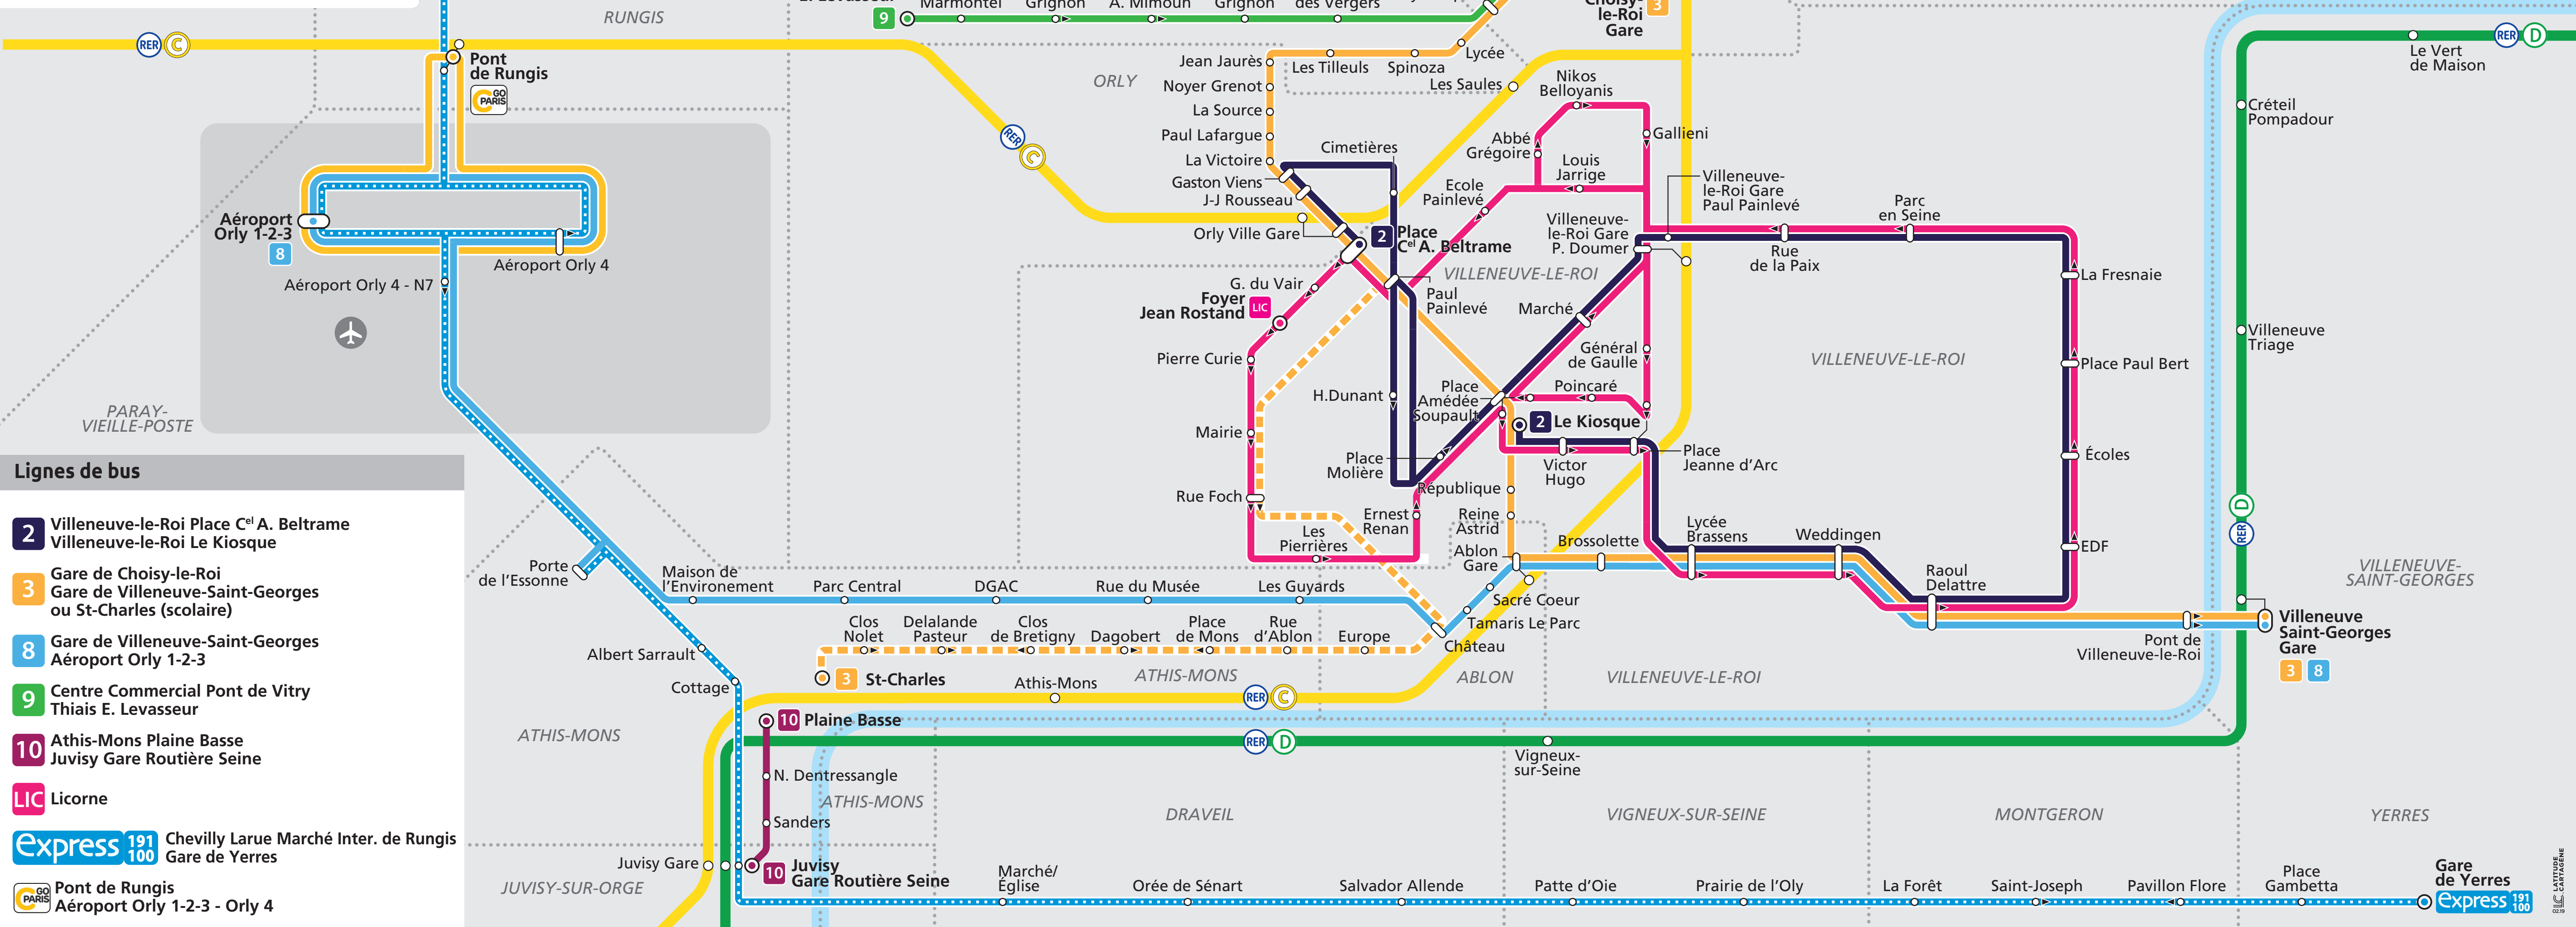

Le Réseau Bord de l'Eau et le Réseau Keolis Orly Rungis

Lignes de bus

- 2** Villeneuve-le-Roi Place C^el A. Beltrame
Villeneuve-le-Roi Le Kiosque
- 3** Gare de Choisy-le-Roi
Gare de Villeneuve-Saint-Georges
ou St-Charles (scolaire)
- 8** Gare de Villeneuve-Saint-Georges
Aéroport Orly 1-2-3
- 9** Centre Commercial Pont de Vitry
Thiais E. Levasseur
- 10** Athis-Mons Plaine Basse
Juvisy Gare Routière Seine
- LIC** Licorne
- Express 191/100** Chevilly Larue Marché Inter. de Rungis
Gare de Yerres
- GO PARIS** Pont de Rungis
Aéroport Orly 1-2-3 - Orly 4