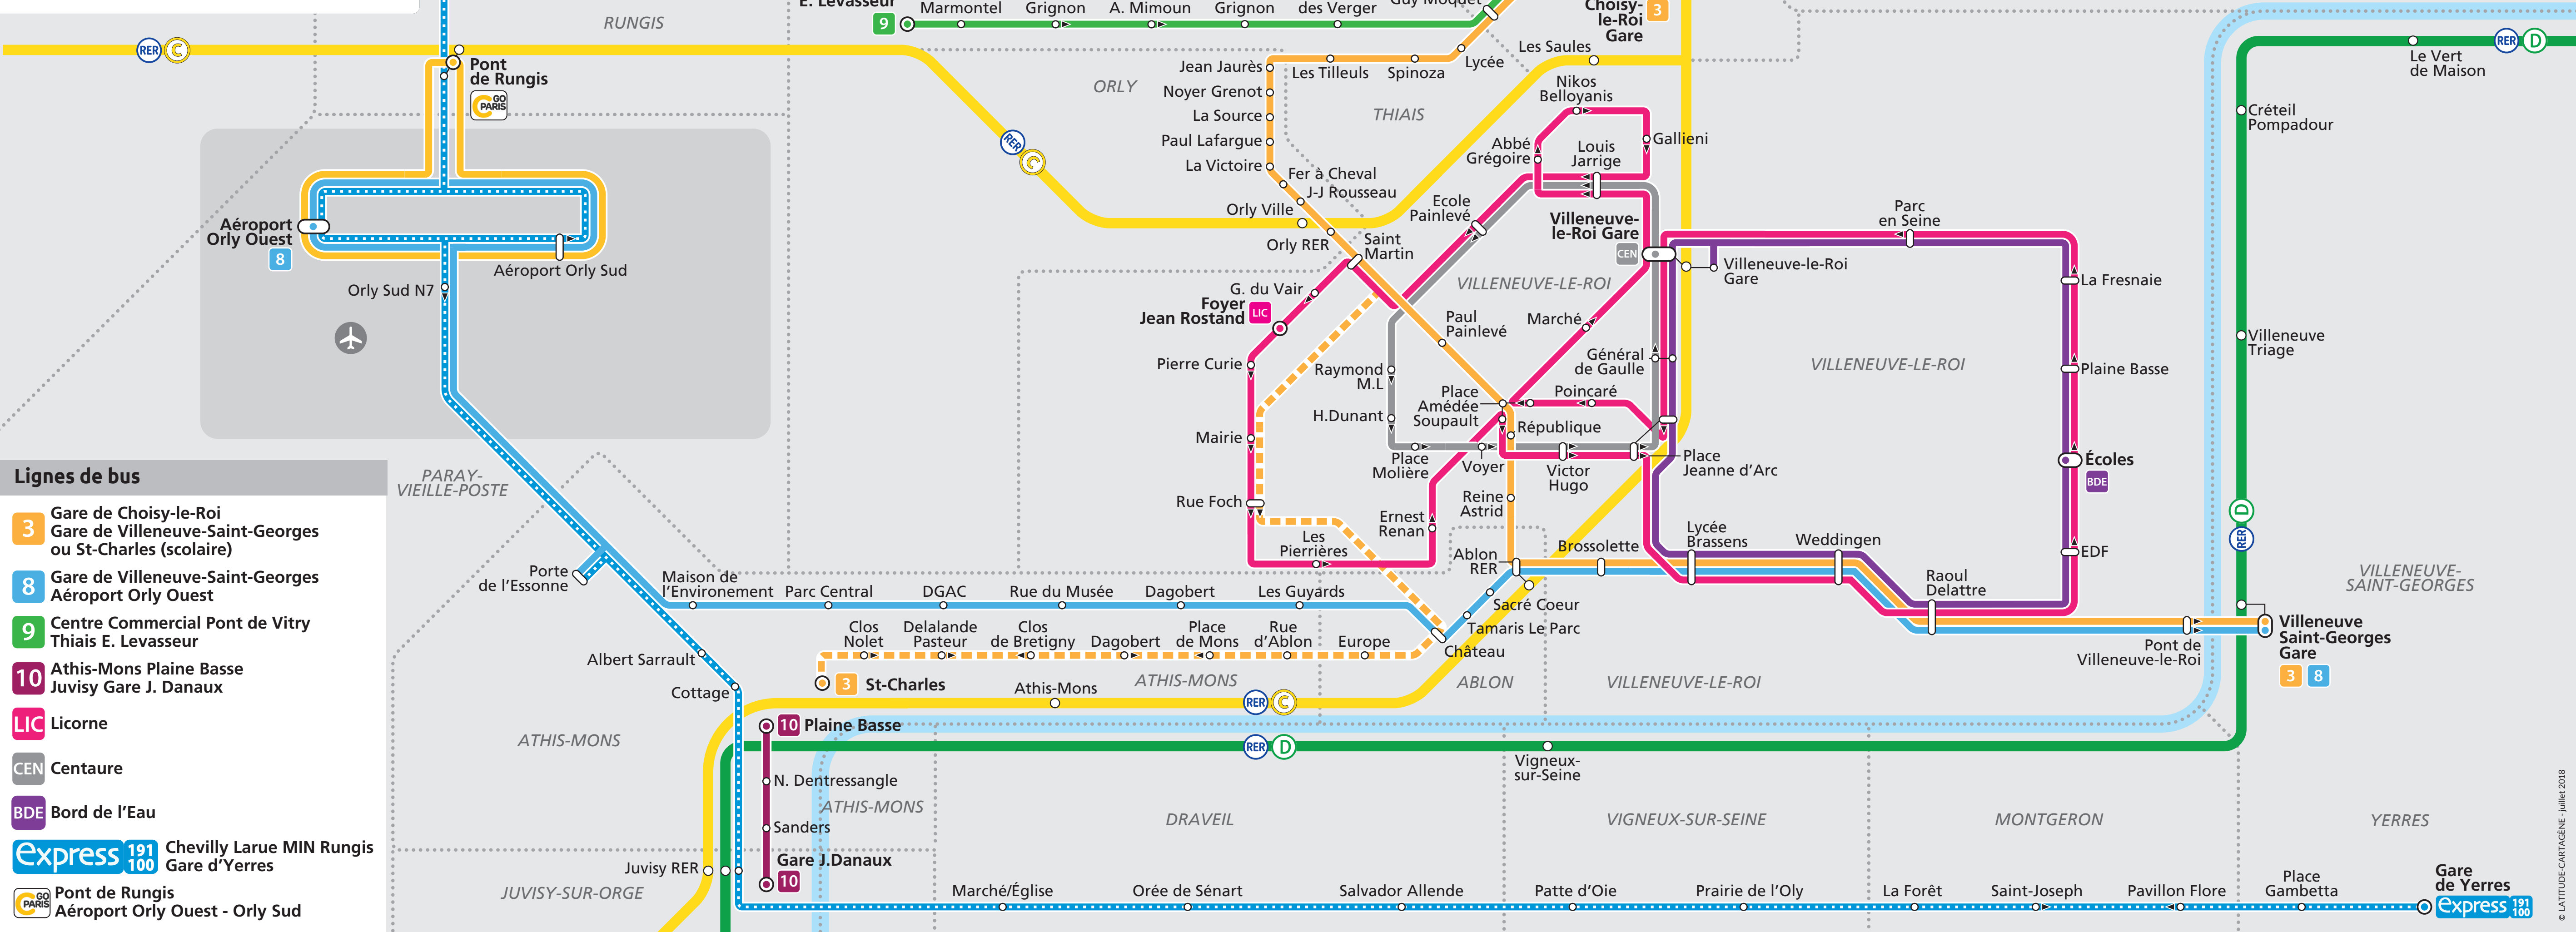

# Le Réseau Bord de l'Eau et le Réseau Keolis Orly Rungis

## Lignes de bus

- 3** Gare de Choisy-le-Roi  
Gare de Villeneuve-Saint-Georges  
ou St-Charles (scolaire)
- 8** Gare de Villeneuve-Saint-Georges  
Aéroport Orly Ouest
- 9** Centre Commercial Pont de Vitry  
Thiais E. Levasseur
- 10** Athis-Mons Plaine Basse  
Juvisy Gare J. Danaux
- LIC** Licorne
- CEN** Centaure
- BDE** Bord de l'Eau
- Express 191/100** Chevilly Larue MIN Rungis  
Gare d'Yerres
- GO PARIS** Pont de Rungis  
Aéroport Orly Ouest - Orly Sud