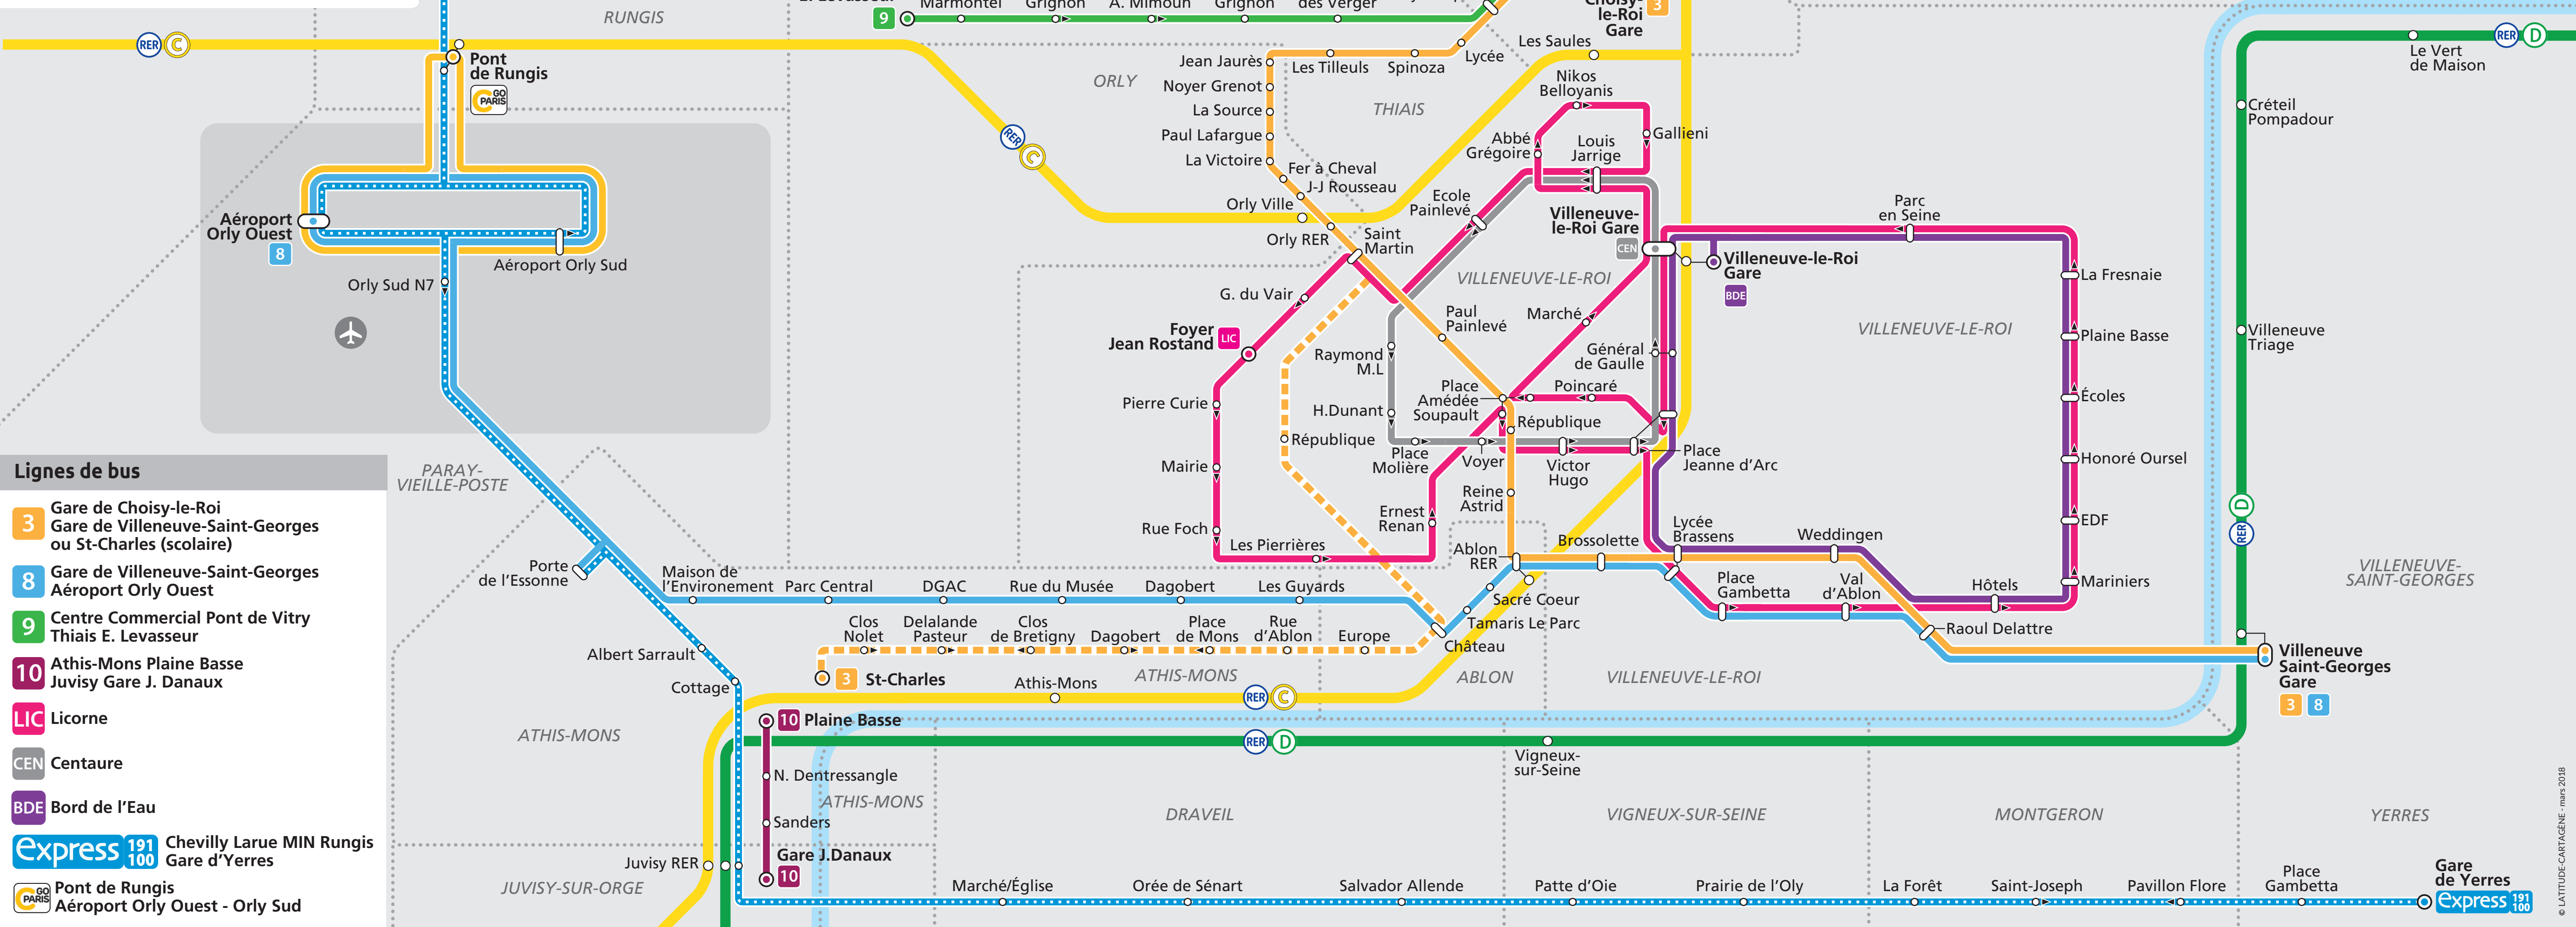

# Le Réseau Bord de l'Eau et le Réseau Keolis Orly Rungis

## Lignes de bus

- 3** Gare de Choisy-le-Roi  
Gare de Villeneuve-Saint-Georges  
ou St-Charles (scolaire)
- 8** Gare de Villeneuve-Saint-Georges  
Aéroport Orly Ouest
- 9** Centre Commercial Pont de Vitry  
Thiais E. Levasseur
- 10** Athis-Mons Plaine Basse  
Juvisy Gare J. Danaux
- LIC** Licorne
- CEN** Centaure
- BDE** Bord de l'Eau
- Express 191/100** Chevilly Larue MIN Rungis  
Gare d'Yerres
- GO PARIS** Pont de Rungis  
Aéroport Orly Ouest - Orly Sud