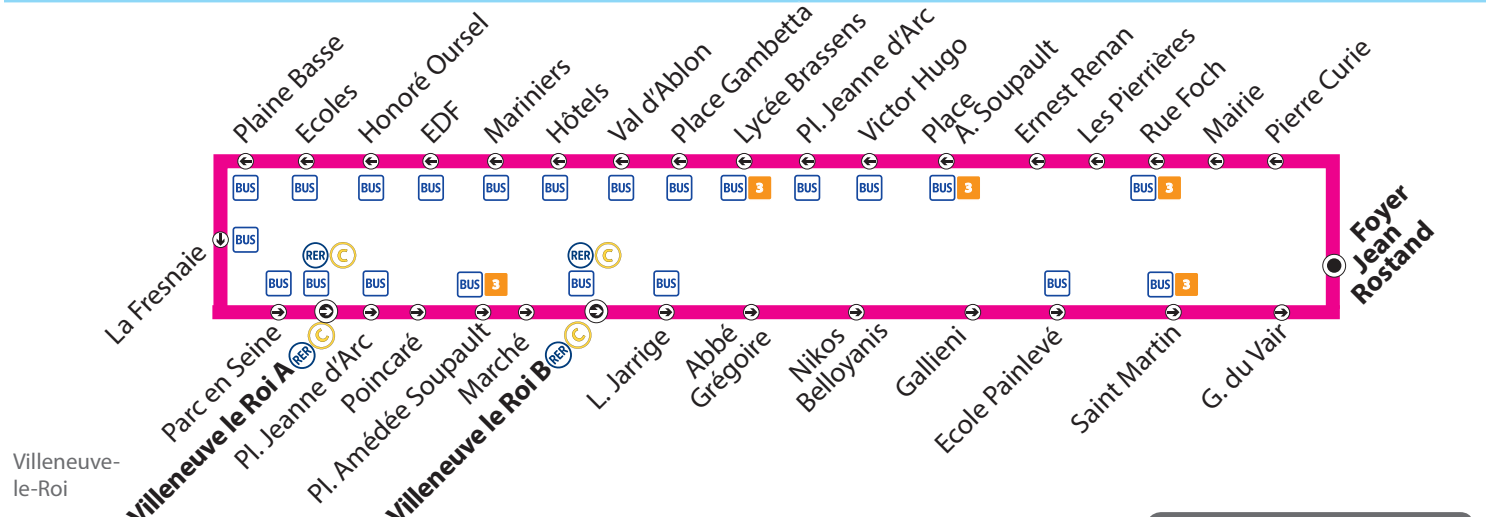

BUS Licorne Villeneuve-le-Roi La Fresnaie
 → Villeneuve-le-Roi Foyer J. Rostand

Zone tarifaire - Zone 4

> **Contact**

> **Horaire des bus**

**du 16/07/2018
 au 26/08/2018**

0 825 003 836

Service 0,15 € / min
 + prix appel