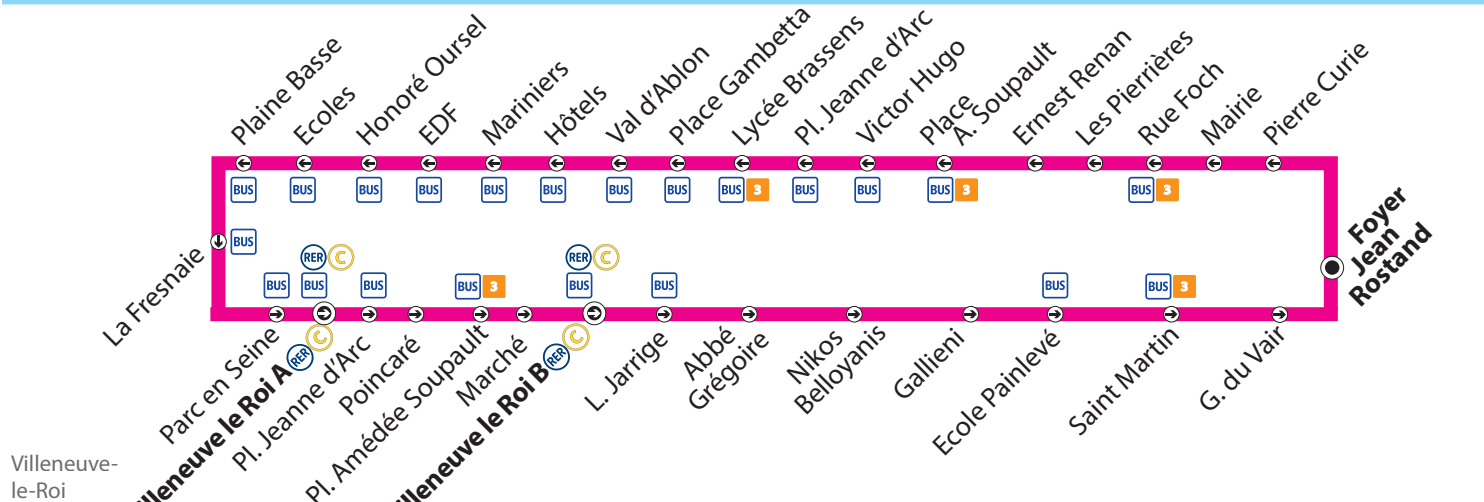

BUS Licorne Villeneuve-le-Roi La Fresnaie
→ Villeneuve-le-Roi Foyer J. Rostand

Zone tarifaire - Zone 4

> **Contact**

> **Horaire des bus**

0 825 003 836

Service 0,15 € / min
+ prix appel

Keolis-essonne-valdemarne.com

**du 16/07/2018
au 26/08/2018**

BUS Licorne Villeneuve-le-Roi La Fresnaie
→ Villeneuve-le-Roi Foyer J. Rostand

Dimanche

Villeneuve-le-Roi

Foyer J. Rostand	9:02	10:12	11:22	12:32
Pierre Curie	9:05	10:15	11:25	12:35
Mairie	9:12	10:22	11:32	12:42
Rue Foch	9:13	10:23	11:33	12:43
Les Pierrières	9:16	10:26	11:36	12:46
Ernest Renan	9:18	10:28	11:38	12:48
Place A. Soupault	9:21	10:31	11:41	12:51
Victor Hugo	9:23	10:33	11:43	12:53
Place J. d'Arc	9:24	10:34	11:44	12:54
Lycée G. Brassens	9:26	10:36	11:46	12:56
Place Gambetta	9:27	10:37	11:47	12:57
Val d'Ablon	9:28	10:38	11:48	12:58
Hôtels	9:30	10:40	11:50	13:00
Mariniers	9:31	10:41	11:51	13:01
EDF	9:32	10:42	11:52	13:02
Honoré Oursel	9:33	10:43	11:53	13:03
Ecoles	9:34	10:44	11:54	13:04
Plaine Basse	9:35	10:45	11:55	13:05
La Fresnaie	9:37	10:47	11:57	13:07
Parc en Seine	9:39	10:49	11:59	13:09
Villeneuve le Roi (RER C)	9:43	10:53	12:03	13:13
Place J. d'Arc	9:46	10:56	12:06	13:16
Poincaré	9:47	10:57	12:07	13:17
Place A. Soupault	9:49	10:59	12:09	13:19
Marché	9:51	11:01	12:11	13:21
Villeneuve le Roi (RER C)	9:53	11:03	12:13	13:23
L. Jarrige	9:54	11:04	12:14	
Abbé Grégoire	9:55	11:05	12:15	
Nikos Belloyanis	9:56	11:06	12:16	
Gallieni	9:58	11:08	12:18	
Ecole P. Painlevé	10:01	11:11	12:21	
St Martin	10:04	11:14	12:24	
G. du Vair	10:05	11:15	12:25	
Foyer J. Rostand	10:07	11:17	12:27