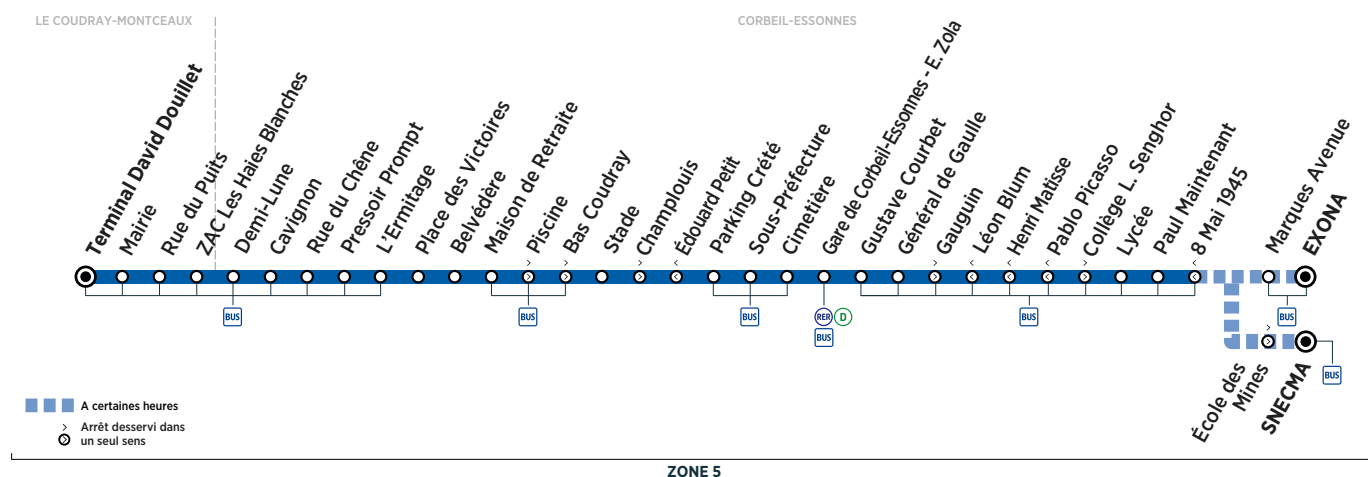

keolis-essonne-valdemarne.com
vianavigo.com

Horaires valables du 11 mars au 7 juillet 2019

Dimanche et jours fériés

CORBEIL-ESSONNES	EXONA	5:13	5:43	6:13	6:43	7:13	7:43	8:13	8:43	9:13	9:43	10:13	10:43
	Marques Avenue	5:14	5:44	6:14	6:44	7:14	7:44	8:14	8:44	9:14	9:44	10:14	10:44
	Lycée	5:17	5:47	6:17	6:47	7:17	7:47	8:17	8:47	9:17	9:47	10:17	10:47
	Pablo Picasso	5:18	5:48	6:18	6:48	7:18	7:48	8:18	8:48	9:18	9:48	10:18	10:48
	Henri Matisse	5:19	5:49	6:19	6:49	7:19	7:49	8:19	8:49	9:19	9:49	10:19	10:49
	Gustave Courbet	5:23	5:53	6:23	6:53	7:23	7:53	8:23	8:53	9:23	9:53	10:23	10:53
	Gare de Corbeil-Essonnes - E. Zola	5:25	5:55	6:25	6:55	7:25	7:55	8:25	8:55	9:25	9:55	10:25	10:55
	Parking Crété	5:30	6:00	6:30	7:00	7:30	8:00	8:30	9:00	9:30	10:00	10:30	11:00
	Maison de Retraite	5:35	6:05	6:35	7:05	7:35	8:05	8:35	9:05	9:35	10:05	10:35	11:05
	Place des Victoires	5:41	6:11	6:41	7:11	7:41	8:11	8:41	9:11	9:41	10:11	10:41	11:11
	L'Ermitage	5:43	6:13	6:43	7:13	7:43	8:13	8:43	9:13	9:43	10:13	10:43	11:13
	Rue du Chêne	5:46	6:16	6:46	7:16	7:46	8:16	8:46	9:16	9:46	10:16	10:46	11:16
LE COUDRAY-MONTCEAUX	Demi-Lune	5:48	6:18	6:48	7:18	7:48	8:18	8:48	9:18	9:48	10:18	10:48	11:18
	ZAC des Haies Blanches	5:53	6:23	6:53	7:23	7:53	8:23	8:53	9:23	9:53	10:23	10:53	11:23
	Terminal David Douillet	5:55	6:25	6:55	7:25	7:55	8:25	8:55	9:25	9:55	10:25	10:55	11:25