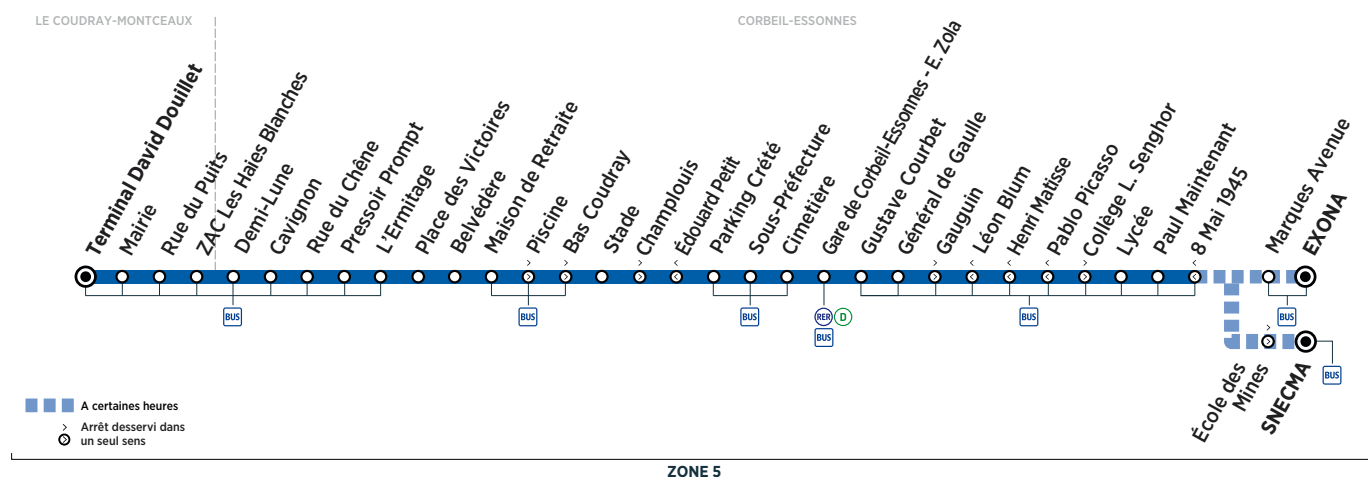

Horaires valables du 11 mars au 7 juillet 2019

Samedi

CORBEIL-ESSONNES	EXONA	15:51	16:11	16:31	16:51	17:11	17:31	17:51	18:11	18:31	18:51	19:21	19:56
	Marques Avenue	15:52	16:12	16:32	16:52	17:12	17:32	17:52	18:12	18:32	18:52	19:22	19:57
	Lycée	15:55	16:15	16:35	16:55	17:15	17:35	17:55	18:15	18:35	18:55	19:25	20:00
	Pablo Picasso	15:56	16:16	16:36	16:56	17:16	17:36	17:56	18:16	18:36	18:56	19:26	20:01
	Henri Matisse	15:57	16:17	16:37	16:57	17:17	17:37	17:57	18:17	18:37	18:57	19:27	20:02
	Gustave Courbet	16:01	16:21	16:41	17:01	17:21	17:41	18:01	18:21	18:41	19:01	19:31	20:06
	Gare de Corbeil-Essonnes - E. Zola	16:03	16:23	16:43	17:03	17:23	17:43	18:03	18:23	18:43	19:03	19:33	20:08
	Parking Crété	16:08	16:28	16:48	17:08	17:28	17:48	18:08	18:28	18:48	19:08	19:38	20:13
	Maison de Retraite	16:12	16:32	16:52	17:12	17:32	17:52	18:12	18:32	18:52	19:12	19:42	20:17
	Place des Victoires	16:16	16:36	16:56	17:16	17:36	17:56	18:16	18:36	18:56	19:16	19:46	20:21
	L'Ermitage	16:18	16:38	16:58	17:18	17:38	17:58	18:18	18:38	18:58	19:18	19:48	20:23
Rue du Chêne	16:20	16:40	17:00	17:20	17:40	18:00	18:20	18:40	19:00	19:20	19:50	20:25	
LE COUDRAY-MONTCEAUX	Demi-Lune	16:22	16:42	17:02	17:22	17:42	18:02	18:22	18:42	19:02	19:22	19:52	20:27
	ZAC des Haies Blanches	16:27	16:47	17:07	17:27	17:47	18:07	18:27	18:47	19:07	19:27	19:57	20:32
	Terminal David Douillet	16:29	16:49	17:09	17:29	17:49	18:09	18:29	18:49	19:09	19:29	19:59	20:34

CORBEIL-ESSONNES	EXONA	20:26	20:56	21:26	21:56	22:26	22:56
	Marques Avenue	20:27	20:57	21:27	21:57	22:27	22:57
	Lycée	20:30	21:00	21:30	22:00	22:30	23:00
	Pablo Picasso	20:31	21:01	21:31	22:01	22:31	23:01
	Henri Matisse	20:32	21:02	21:32	22:02	22:32	23:02
	Gustave Courbet	20:36	21:06	21:36	22:06	22:36	23:06
	Gare de Corbeil-Essonnes - E. Zola	20:38	21:08	21:38	22:08	22:38	23:08
	Parking Crété	20:43	21:13	21:43	22:13	22:43	23:13
	Maison de Retraite	20:47	21:17	21:47	22:17	22:47	23:17
	Place des Victoires	20:51	21:21	21:51	22:21	22:51	23:21
	L'Ermitage	20:53	21:23	21:53	22:23	22:53	23:23
Rue du Chêne	20:55	21:25	21:55	22:25	22:55	23:25	
LE COUDRAY-MONTCEAUX	Demi-Lune	20:57	21:27	21:57	22:27	22:57	23:27
	ZAC des Haies Blanches	21:02	21:32	22:02	22:32	23:02	23:32
	Terminal David Douillet	21:04	21:34	22:04	22:34	23:04	23:34

i Bon à savoir

Nos conducteurs s'efforcent en permanence de respecter ces horaires. Les conditions de circulation peuvent toutefois causer occasionnellement des retards.

Contact

Keolis Seine-Essonne

08 25 95 00 75 (0,15 € la minute)

keolis-essonne-valdemarne.com
vianavigo.com