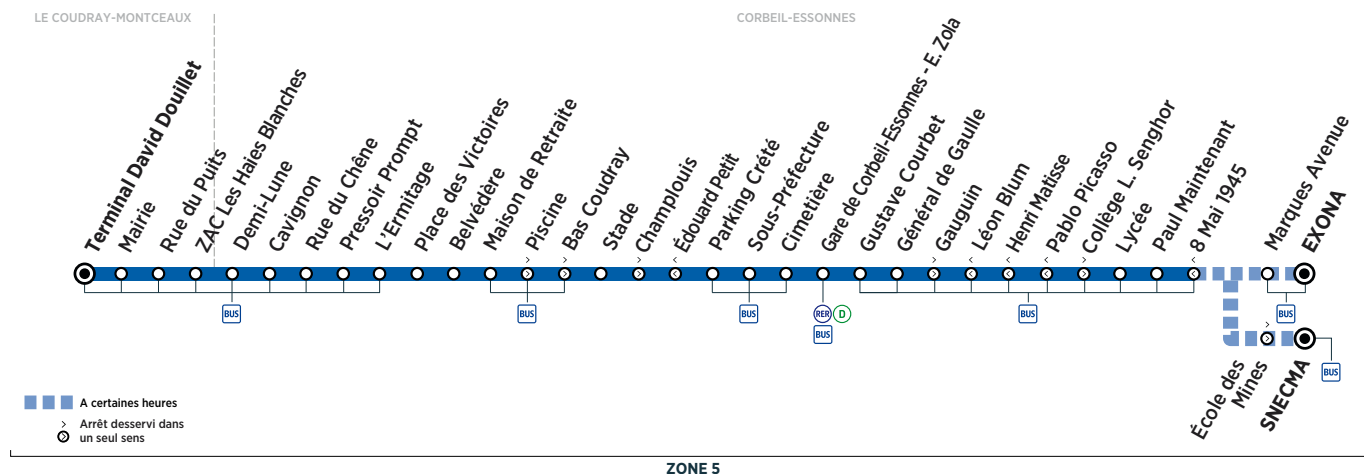

keolis-essonne-valdemarne.com
vianavigo.com

Horaires valables du 11 mars au 7 juillet 2019

Du lundi au vendredi

CORBEIL-ESSONNES	SNECMA						6:24				7:09		7:29
	EXONA	5:03	5:25	5:40	5:55	6:10		6:39	6:49	6:59		7:19	
	Marques Avenue	5:04	5:26	5:41	5:56	6:11		6:40	6:50	7:00		7:20	
	Lycée	5:07	5:29	5:44	5:59	6:14	6:29	6:44	6:54	7:04	7:14	7:24	7:34
	Pablo Picasso	5:08	5:30	5:45	6:00	6:15	6:30	6:45	6:55	7:05	7:15	7:25	7:35
	Henri Matisse	5:09	5:31	5:46	6:01	6:16	6:31	6:46	6:56	7:06	7:16	7:26	7:36
	Gustave Courbet	5:12	5:34	5:49	6:04	6:19	6:34	6:49	6:59	7:09	7:19	7:29	7:39
	Gare de Corbeil-Essonnes - E. Zola	5:14	5:36	5:51	6:06	6:21	6:36	6:51	7:01	7:11	7:21	7:31	7:41
	Parking Crété	5:19	5:41	5:56	6:11	6:26	6:41	6:56	7:06	7:16	7:27	7:37	7:47
	Maison de Retraite	5:23	5:45	6:00	6:15	6:30	6:45	7:00	7:10	7:20	7:31	7:41	7:51
	Place des Victoires	5:27	5:49	6:04	6:19	6:34	6:49	7:04	7:14	7:24	7:35	7:45	7:55
	L'Ermitage	5:29	5:51	6:06	6:21	6:36	6:51	7:06	7:16	7:26	7:37	7:47	7:57
	Rue du Chêne	5:31	5:53	6:08	6:23	6:38	6:53	7:08	7:18	7:28	7:39	7:49	7:59
LE COUDRAY-MONTCEAUX	Demi-Lune	5:33	5:55	6:10	6:25	6:40	6:55	7:10	7:20	7:30	7:41	7:51	8:01
	ZAC des Haies Blanches	5:38	6:00	6:15	6:30	6:45	7:00	7:15	7:25	7:35	7:46	7:56	8:06
	Terminal David Douillet	5:40	6:02	6:17	6:32	6:47	7:02	7:17	7:27	7:37	7:48	7:58	8:08