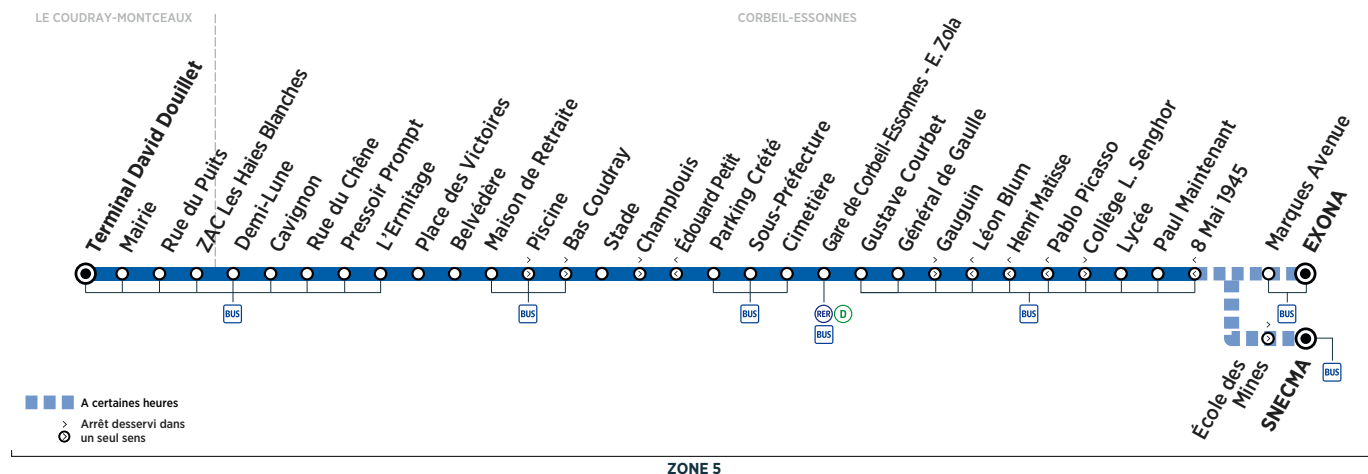

Horaires valables du 11 mars au 7 juillet 2019

Dimanche et jours fériés

CORBEIL-ESSONNES	EXONA	17:13	17:43	18:13	18:43	19:13	19:43	20:13	20:43	21:13	21:43	22:13	22:43
	Marques Avenue	17:14	17:44	18:14	18:44	19:14	19:44	20:14	20:44	21:14	21:44	22:14	22:44
	Lycée	17:17	17:47	18:17	18:47	19:17	19:47	20:17	20:47	21:17	21:47	22:17	22:47
	Pablo Picasso	17:18	17:48	18:18	18:48	19:18	19:48	20:18	20:48	21:18	21:48	22:18	22:48
	Henri Matisse	17:19	17:49	18:19	18:49	19:19	19:49	20:19	20:49	21:19	21:49	22:19	22:49
	Gustave Courbet	17:23	17:53	18:23	18:53	19:23	19:53	20:23	20:53	21:23	21:53	22:23	22:53
	Gare de Corbeil-Essonnes - E. Zola	17:25	17:55	18:25	18:55	19:25	19:55	20:25	20:55	21:25	21:55	22:25	22:55
	Parking Crété	17:30	18:00	18:30	19:00	19:30	20:00	20:30	21:00	21:30	22:00	22:30	23:00
	Maison de Retraite	17:35	18:05	18:35	19:05	19:35	20:05	20:35	21:05	21:35	22:05	22:35	23:05
	Place des Victoires	17:41	18:11	18:41	19:11	19:41	20:11	20:41	21:11	21:41	22:11	22:41	23:11
	L'Ermitage	17:43	18:13	18:43	19:13	19:43	20:13	20:43	21:13	21:43	22:13	22:43	23:13
LE COUDRAY-MONTCEAUX	Rue du Chêne	17:46	18:16	18:46	19:16	19:46	20:16	20:46	21:16	21:46	22:16	22:46	23:16
	Demi-Lune	17:48	18:18	18:48	19:18	19:48	20:18	20:48	21:18	21:48	22:18	22:48	23:18
	ZAC des Haies Blanches	17:53	18:23	18:53	19:23	19:53	20:23	20:53	21:23	21:53	22:23	22:53	23:23
	Terminal David Douillet	17:55	18:25	18:55	19:25	19:55	20:25	20:55	21:25	21:55	22:25	22:55	23:25

i Bon à savoir

Nos conducteurs s'efforcent en permanence de respecter ces horaires. Les conditions de circulation peuvent toutefois causer occasionnellement des retards.

Contact

Keolis Seine-Essonne

08 25 95 00 75 (0,15 € la minute)

keolis-essonne-valdemarne.com
vianavigo.com