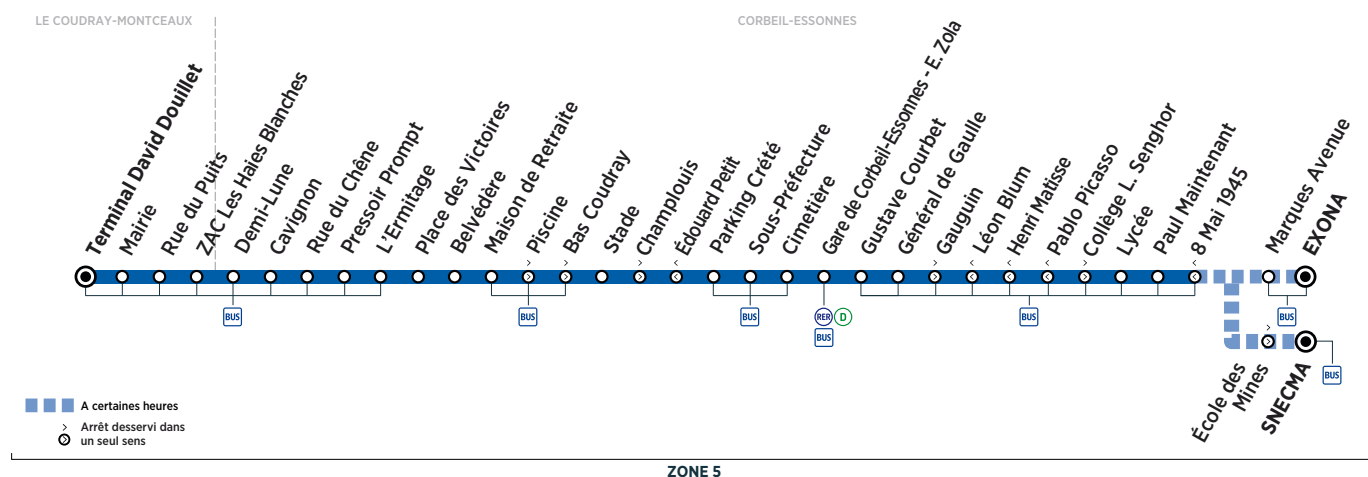

Horaires valables du 11 mars au 7 juillet 2019

Dimanche et jours fériés

LE COUDRAY-MONTCEAUX	Terminal David Douillet	16:58	17:28	17:58	18:28	18:58	19:28	19:58	20:28	20:58	21:28	21:58	22:28
	ZAC des Haies Blanches	17:02	17:32	18:02	18:32	19:02	19:32	20:02	20:32	21:02	21:32	22:02	22:32
CORBEIL-ESSONNES	Demi-Lune	17:05	17:35	18:05	18:35	19:05	19:35	20:05	20:35	21:05	21:35	22:05	22:35
	Rue du Chêne	17:07	17:37	18:07	18:37	19:07	19:37	20:07	20:37	21:07	21:37	22:07	22:37
	L'Ermitage	17:10	17:40	18:10	18:40	19:10	19:40	20:10	20:40	21:10	21:40	22:10	22:40
	Place des Victoires	17:12	17:42	18:12	18:42	19:12	19:42	20:12	20:42	21:12	21:42	22:12	22:42
	Maison de retraite	17:18	17:48	18:18	18:48	19:18	19:48	20:18	20:48	21:18	21:48	22:18	22:48
	Bas Coudray	17:19	17:49	18:19	18:49	19:19	19:49	20:19	20:49	21:19	21:49	22:19	22:49
	Parking Crété	17:22	17:52	18:22	18:52	19:22	19:52	20:22	20:52	21:22	21:52	22:22	22:52
	Gare de Corbeil-Essonnes - E. Zola	17:28	17:58	18:28	18:58	19:28	19:58	20:28	20:58	21:28	21:58	22:28	22:58
	Gustave Courbet	17:29	17:59	18:29	18:59	19:29	19:59	20:29	20:59	21:29	21:59	22:29	22:59
	Gauguin	17:33	18:03	18:33	19:03	19:33	20:03	20:33	21:03	21:33	22:03	22:33	23:03
	Lycée	17:35	18:05	18:35	19:05	19:35	20:05	20:35	21:05	21:35	22:05	22:35	23:05
	Marques Avenue	17:39	18:09	18:39	19:09	19:39	20:09	20:39	21:09	21:39	22:09	22:39	23:09
	Exona	17:40	18:10	18:40	19:10	19:40	20:10	20:40	21:10	21:40	22:10	22:40	23:10

Bon à savoir

Nos conducteurs s'efforcent en permanence de respecter ces horaires. Les conditions de circulation peuvent toutefois causer occasionnellement des retards.

Contact

Keolis Seine-Essonne

08 25 95 00 75 (0,15 € la minute)

keolis-essonne-valdemarne.com
vianavigo.com