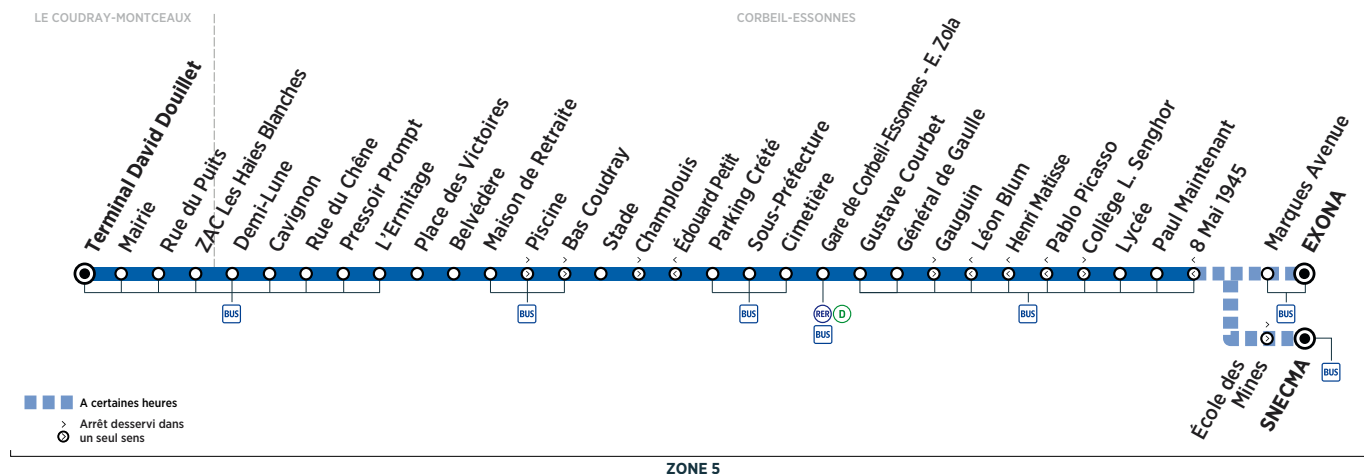

keolis-essonne-valdemarne.com
vianavigo.com

Horaires valables du 11 mars au 7 juillet 2019

ZONE 5

Dimanche et jours fériés

LE COUDRAY-MONTCEAUX	Terminal David Douillet	4:58	5:28	5:58	6:28	6:58	7:28	7:58	8:28	8:58	9:28	9:58	10:28
	ZAC des Haies Blanches	5:02	5:32	6:02	6:32	7:02	7:32	8:02	8:32	9:02	9:32	10:02	10:32
CORBEIL-ESSONNES	Demi-Lune	5:05	5:35	6:05	6:35	7:05	7:35	8:05	8:35	9:05	9:35	10:05	10:35
	Rue du Chêne	5:07	5:37	6:07	6:37	7:07	7:37	8:07	8:37	9:07	9:37	10:07	10:37
	L'Ermitage	5:10	5:40	6:10	6:40	7:10	7:40	8:10	8:40	9:10	9:40	10:10	10:40
	Place des Victoires	5:12	5:42	6:12	6:42	7:12	7:42	8:12	8:42	9:12	9:42	10:12	10:42
	Maison de retraite	5:18	5:48	6:18	6:48	7:18	7:48	8:18	8:48	9:18	9:48	10:18	10:48
	Bas Coudray	5:19	5:49	6:19	6:49	7:19	7:49	8:19	8:49	9:19	9:49	10:19	10:49
	Parking Crété	5:22	5:52	6:22	6:52	7:22	7:52	8:22	8:52	9:22	9:52	10:22	10:52
	Gare de Corbeil-Essonnes - E. Zola	5:28	5:58	6:28	6:58	7:28	7:58	8:28	8:58	9:28	9:58	10:28	10:58
	Gustave Courbet	5:29	5:59	6:29	6:59	7:29	7:59	8:29	8:59	9:29	9:59	10:29	10:59
	Gauguin	5:33	6:03	6:33	7:03	7:33	8:03	8:33	9:03	9:33	10:03	10:33	11:03
	Lycée	5:35	6:05	6:35	7:05	7:35	8:05	8:35	9:05	9:35	10:05	10:35	11:05
	Marques Avenue	5:39	6:09	6:39	7:09	7:39	8:09	8:39	9:09	9:39	10:09	10:39	11:09
	Exona	5:40	6:10	6:40	7:10	7:40	8:10	8:40	9:10	9:40	10:10	10:40	11:10