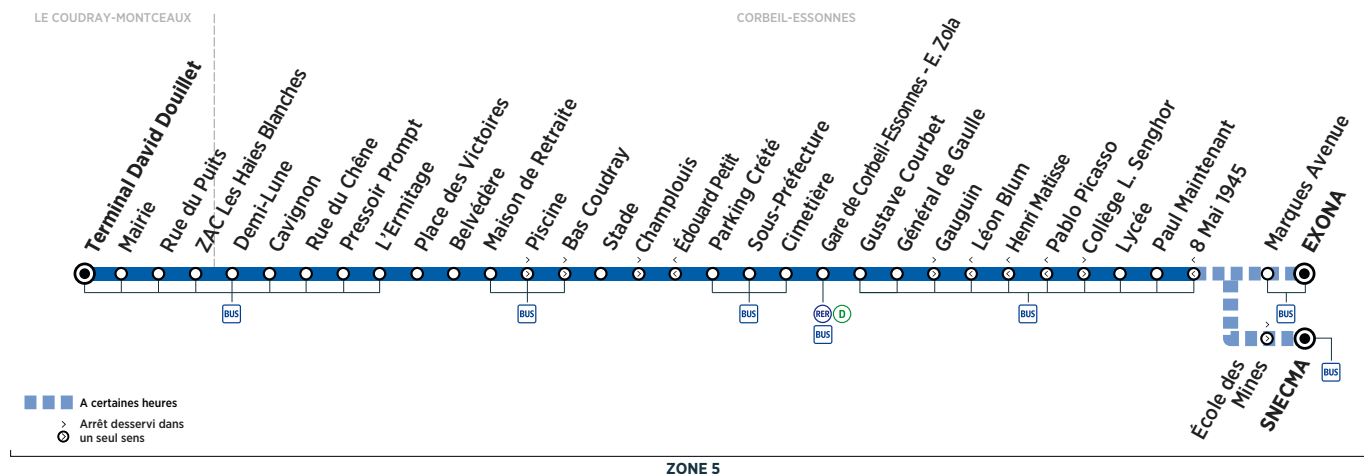

Horaires valables du 11 mars au 7 juillet 2019

Du lundi au vendredi

LE COUDRAY-MONTCEAUX	Terminal David Douillet	17:41	17:51	18:01	18:11	18:21	18:31	18:41	18:56	19:11	19:27	19:41	20:14	
	ZAC des Haies Blanches	17:44	17:54	18:04	18:14	18:24	18:34	18:44	18:59	19:14	19:30	19:44	20:17	
	CORBEIL-ESSONNES	Demi-Lune	17:48	17:58	18:08	18:18	18:28	18:38	18:48	19:03	19:18	19:34	19:48	20:21
		Rue du Chêne	17:50	18:00	18:10	18:20	18:30	18:40	18:50	19:05	19:20	19:36	19:52	20:23
		L'Ermitage	17:53	18:03	18:13	18:23	18:33	18:43	18:53	19:08	19:23	19:39	19:56	20:25
		Place des Victoires	17:55	18:05	18:15	18:25	18:35	18:45	18:55	19:10	19:25	19:41	19:58	20:27
		Maison de Retraite	17:59	18:09	18:19	18:29	18:39	18:49	18:59	19:14	19:29	19:45	20:02	20:31
		Bas Coudray	18:00	18:10	18:20	18:30	18:40	18:50	19:00	19:15	19:30	19:46	20:03	20:32
		Parking Crété	18:03	18:13	18:23	18:33	18:43	18:53	19:03	19:18	19:33	19:49	20:06	20:35
		Gare de Corbeil-Essonnes - E. Zola	18:08	18:18	18:28	18:38	18:48	18:58	19:08	19:23	19:38	19:54	20:11	20:40
		Gustave Courbet	18:10	18:20	18:30	18:40	18:50	19:00	19:10	19:25	19:40	19:56	20:13	20:42
		Gauguin	18:15	18:25	18:35	18:45	18:55	19:05	19:15	19:30	19:45	20:01	20:18	20:46
		Lycée	18:19	18:29	18:39	18:49	18:59	19:09	19:18	19:33	19:48	20:04	20:21	20:49
		Marques Avenue		18:33		18:53	19:03	19:13	19:22	19:37	19:52	20:08	20:25	20:52
		Exona		18:34		18:54	19:04	19:14	19:23	19:38	19:53	20:09	20:26	20:53
		École des Mines	18:23		18:43									
		SNECMA	18:24		18:44									

LE COUDRAY-MONTCEAUX	Terminal David Douillet	20:44	21:14	21:44	22:14	22:44							
	ZAC des Haies Blanches	20:47	21:17	21:47	22:17	22:47							
CORBEIL-ESSONNES	Demi-Lune	20:51	21:21	21:51	22:21	22:51							
	Rue du Chêne	20:53	21:23	21:53	22:23	22:53							
	L'Ermitage	20:55	21:25	21:55	22:25	22:55							
	Place des Victoires	20:57	21:27	21:57	22:27	22:57							
	Maison de Retraite	21:01	21:31	22:01	22:31	23:01							
	Bas Coudray	21:02	21:32	22:02	22:32	23:02							
	Parking Crété	21:05	21:35	22:05	22:35	23:05							
	Gare de Corbeil-Essonnes - E. Zola	21:10	21:40	22:10	22:40	23:10							
	Gustave Courbet	21:12	21:42	22:12	22:42	23:12							
	Gauguin	21:16	21:46	22:16	22:46	23:16							
	Lycée	21:19	21:49	22:19	22:49	23:19							
	Marques Avenue	21:22	21:52			23:22							
	Exona	21:23	21:53			23:23							
	École des Mines			22:23	22:53								
	SNECMA			22:24	22:54								

i Bon à savoir

Nos conducteurs s'efforcent en permanence de respecter ces horaires. Les conditions de circulation peuvent toutefois causer occasionnellement des retards.

Contact
Keolis Seine-Essonne

08 25 95 00 75 (0,15 € la minute)
keolis-essonne-valdemarne.com
vianavigo.com