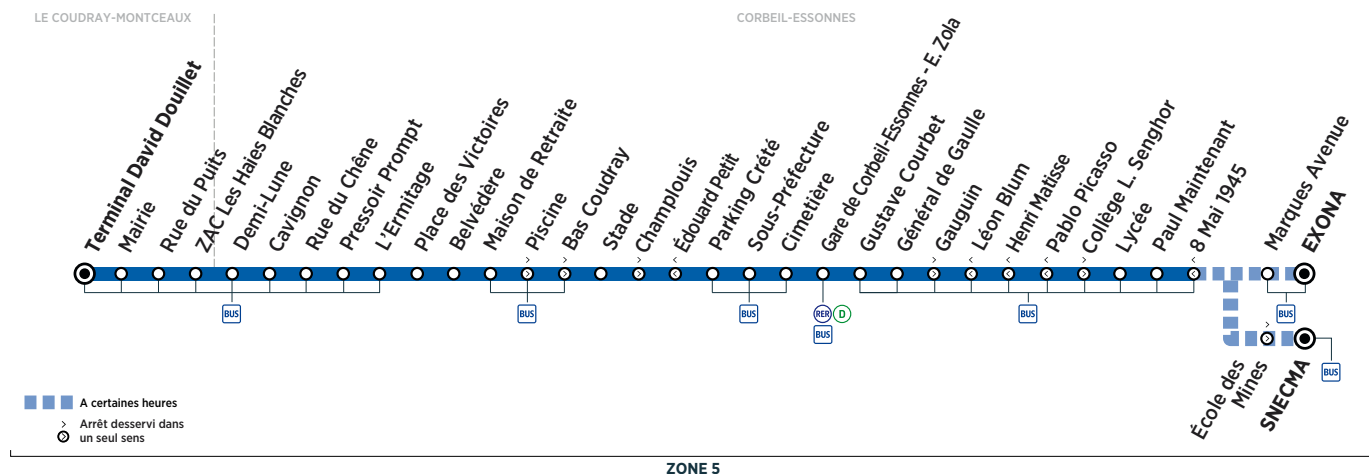

Horaires valables du 11 mars au 7 juillet 2019

Du lundi au vendredi

CORBEIL-ESSONNES	SNECMA	17:46	18:06	18:26	18:46								
	EXONA	17:56	18:16	18:36	18:57	19:14	19:27	19:42	19:58				
	Marques Avenue	17:57	18:17	18:37	18:58	19:15	19:28	19:43	19:59				
	Lycée	17:51	18:01	18:11	18:21	18:31	18:41	18:51	19:02	19:19	19:32	19:47	20:02
	Pablo Picasso	17:52	18:02	18:12	18:22	18:32	18:42	18:52	19:03	19:20	19:33	19:48	20:03
	Henri Matisse	17:53	18:03	18:13	18:23	18:33	18:43	18:53	19:04	19:21	19:34	19:49	20:04
	Gustave Courbet	17:57	18:07	18:17	18:27	18:37	18:47	18:57	19:07	19:24	19:37	19:52	20:07
	Gare de Corbeil-Essonnes - E. Zola	17:59	18:09	18:19	18:29	18:39	18:49	18:59	19:09	19:26	19:39	19:54	20:09
	Parking Crété	18:06	18:16	18:26	18:36	18:46	18:56	19:06	19:15	19:32	19:45	20:00	20:14
	Maison de Retraite	18:10	18:20	18:30	18:40	18:50	19:00	19:10	19:19	19:36	19:49	20:04	20:18
	Place des Victoires	18:14	18:24	18:34	18:44	18:54	19:04	19:14	19:23	19:40	19:53	20:08	20:22
	L'Ermitage	18:16	18:26	18:36	18:46	18:56	19:06	19:16	19:25	19:42	19:55	20:10	20:24
Rue du Chêne	18:18	18:28	18:38	18:48	18:58	19:08	19:18	19:27	19:44	19:57	20:12	20:26	
LE COUDRAY-MONTCEAUX	Demi-Lune	18:20	18:30	18:40	18:50	19:00	19:10	19:20	19:29	19:46	19:59	20:14	20:28
	ZAC des Haies Blanches	18:25	18:35	18:45	18:55	19:05	19:15	19:25	19:34	19:51	20:04	20:19	20:33
	Terminal David Douillet	18:27	18:37	18:47	18:57	19:07	19:17	19:27	19:36	19:53	20:06	20:21	20:35

CORBEIL-ESSONNES	SNECMA					22:27	22:57				
	EXONA	20:28	20:58	21:28	21:58						
	Marques Avenue	20:29	20:59	21:29	21:59						
	Lycée	20:32	21:02	21:32	22:02	22:32	23:02				
	Pablo Picasso	20:33	21:03	21:33	22:03	22:33	23:03				
	Henri Matisse	20:34	21:04	21:34	22:04	22:34	23:04				
	Gustave Courbet	20:37	21:07	21:37	22:07	22:37	23:07				
	Gare de Corbeil-Essonnes - E. Zola	20:39	21:09	21:39	22:09	22:39	23:09				
	Parking Crété	20:44	21:14	21:44	22:14	22:44	23:14				
	Maison de Retraite	20:48	21:18	21:48	22:18	22:48	23:18				
	Place des Victoires	20:52	21:22	21:52	22:22	22:52	23:22				
	L'Ermitage	20:54	21:24	21:54	22:24	22:54	23:24				
Rue du Chêne	20:56	21:26	21:56	22:26	22:56	23:26					
LE COUDRAY-MONTCEAUX	Demi-Lune	20:58	21:28	21:58	22:28	22:58	23:28				
	ZAC des Haies Blanches	21:03	21:33	22:03	22:33	23:03	23:33				
	Terminal David Douillet	21:05	21:35	22:05	22:35	23:05	23:35				

i Bon à savoir

Nos conducteurs s'efforcent en permanence de respecter ces horaires. Les conditions de circulation peuvent toutefois causer occasionnellement des retards.

Contact
Keolis Seine-Essonnes

08 25 95 00 75 (0,15 € la minute)
keolis-essonne-valdemarne.com
vianavigo.com