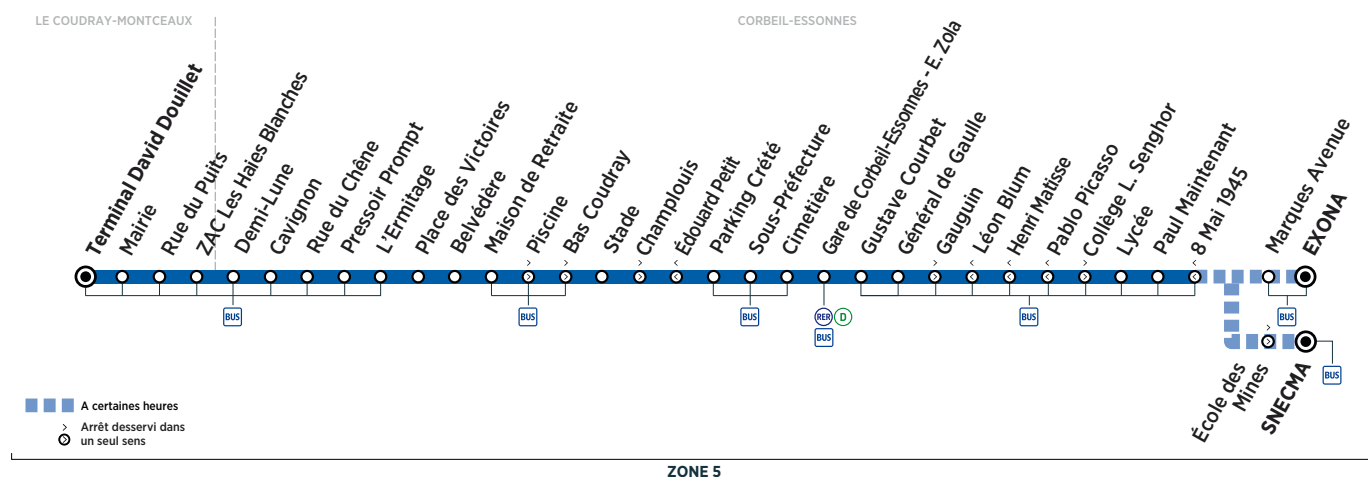

Horaires valables du 11 mars au 7 juillet 2019

ZONE 5

Du lundi au vendredi

LE COUDRAY-MONTCEAUX	Terminal David Douillet	4:54	5:09	5:24	5:39	5:54	6:09	6:24	6:33	6:43	6:53	7:03	7:13	
	ZAC des Haies Blanches	4:57	5:12	5:27	5:42	5:57	6:12	6:27	6:36	6:46	6:56	7:06	7:16	
	CORBEIL-ESSONNES	Demi-Lune	5:01	5:16	5:31	5:46	6:01	6:16	6:31	6:40	6:50	7:00	7:10	7:20
		Rue du Chêne	5:03	5:18	5:33	5:48	6:03	6:18	6:33	6:42	6:52	7:02	7:12	7:22
		L'Ermitage	5:05	5:20	5:35	5:50	6:05	6:20	6:35	6:45	6:55	7:05	7:15	7:25
		Place des Victoires	5:07	5:22	5:37	5:52	6:07	6:22	6:37	6:47	6:57	7:07	7:17	7:27
		Maison de Retraite	5:11	5:26	5:41	5:56	6:11	6:26	6:41	6:51	7:01	7:11	7:21	7:31
		Bas Coudray	5:12	5:27	5:42	5:57	6:12	6:27	6:42	6:52	7:02	7:12	7:22	7:32
		Parking Crété	5:15	5:30	5:45	6:00	6:15	6:30	6:45	6:55	7:05	7:15	7:25	7:35
		Gare de Corbeil-Essonnes - E. Zola	5:20	5:35	5:50	6:05	6:20	6:35	6:50	7:00	7:10	7:20	7:30	7:40
		Gustave Courbet	5:22	5:37	5:52	6:07	6:22	6:37	6:52	7:02	7:12	7:22	7:32	7:42
		Gauguin	5:26	5:41	5:56	6:11	6:26	6:41	6:56	7:07	7:17	7:27	7:37	7:47
		Lycée	5:29	5:44	5:59	6:14	6:29	6:44	6:59	7:10	7:20	7:30	7:40	7:50
		Marques Avenue	5:32	5:47	6:02		6:32	6:47		7:14		7:34		7:54
		Exona	5:33	5:48	6:03		6:33	6:48		7:15		7:35		7:55
École des Mines					6:18			7:03		7:24		7:44		
SNECMA					6:19			7:04		7:25		7:45		