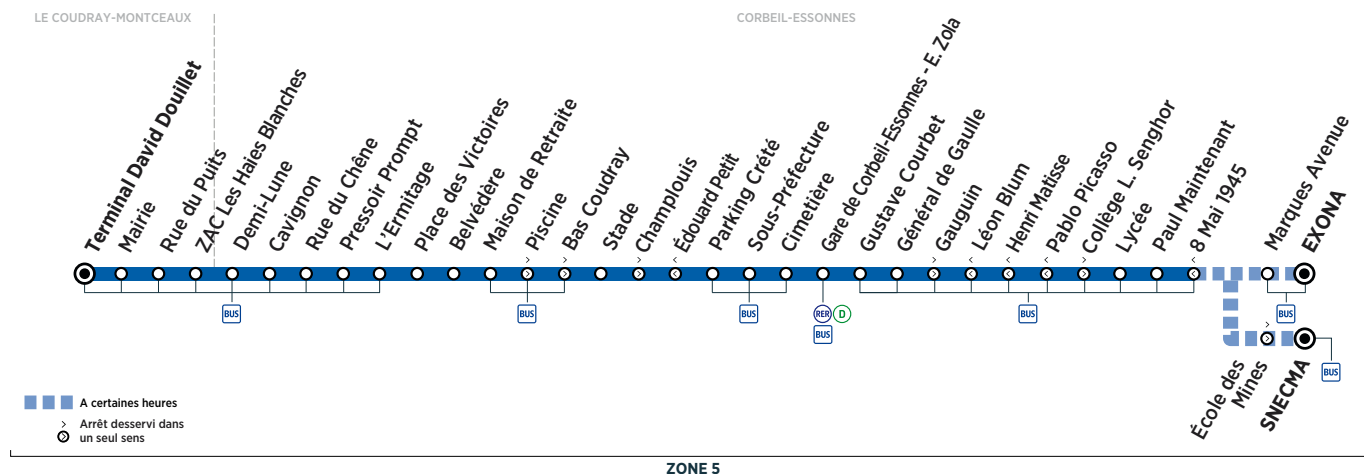

Horaires valables du 11 mars au 7 juillet 2019

ZONE 5

Samedi

CORBEIL-ESSONNES	EXONA	5:05	5:39	6:08	6:38	7:08	7:38	8:08	8:38	9:08	9:38	10:08	10:38
	Marques Avenue	5:06	5:40	6:09	6:39	7:09	7:39	8:09	8:39	9:09	9:39	10:09	10:39
	Lycée	5:09	5:43	6:12	6:42	7:12	7:42	8:12	8:42	9:12	9:42	10:12	10:42
	Pablo Picasso	5:10	5:44	6:13	6:43	7:13	7:43	8:13	8:43	9:13	9:43	10:13	10:43
	Henri Matisse	5:11	5:45	6:14	6:44	7:14	7:44	8:14	8:44	9:14	9:44	10:14	10:44
	Gustave Courbet	5:14	5:48	6:18	6:48	7:18	7:48	8:18	8:48	9:18	9:48	10:18	10:48
	Gare de Corbeil-Essonnes - E. Zola	5:16	5:50	6:20	6:50	7:20	7:50	8:20	8:50	9:20	9:50	10:20	10:50
	Parking Crété	5:21	5:55	6:25	6:55	7:25	7:55	8:25	8:55	9:25	9:55	10:25	10:55
	Maison de Retraite	5:25	5:59	6:29	6:59	7:29	7:59	8:29	8:59	9:29	9:59	10:29	10:59
	Place des Victoires	5:29	6:03	6:33	7:03	7:33	8:03	8:33	9:03	9:33	10:03	10:33	11:03
	L'Ermitage	5:31	6:05	6:35	7:05	7:35	8:05	8:35	9:05	9:35	10:05	10:35	11:05
Rue du Chêne	5:33	6:07	6:37	7:07	7:37	8:07	8:37	9:07	9:37	10:07	10:37	11:07	
LE COUDRAY-MONTCEAUX	Demi-Lune	5:35	6:09	6:39	7:09	7:39	8:09	8:39	9:09	9:39	10:09	10:39	11:09
	ZAC des Haies Blanches	5:40	6:14	6:44	7:14	7:44	8:14	8:44	9:14	9:44	10:14	10:44	11:14
	Terminal David Douillet	5:42	6:16	6:46	7:16	7:46	8:16	8:46	9:16	9:46	10:16	10:46	11:16

CORBEIL-ESSONNES	EXONA	11:08	11:38	12:08	12:38	13:08	13:28	13:48	14:11	14:31	14:51	15:11	15:31
	Marques Avenue	11:09	11:39	12:09	12:39	13:09	13:29	13:49	14:12	14:32	14:52	15:12	15:32
	Lycée	11:12	11:42	12:12	12:42	13:12	13:32	13:52	14:15	14:35	14:55	15:15	15:35
	Pablo Picasso	11:13	11:43	12:13	12:43	13:13	13:33	13:53	14:16	14:36	14:56	15:16	15:36
	Henri Matisse	11:14	11:44	12:14	12:44	13:14	13:34	13:54	14:17	14:37	14:57	15:17	15:37
	Gustave Courbet	11:18	11:48	12:18	12:48	13:18	13:38	13:58	14:21	14:41	15:01	15:21	15:41
	Gare de Corbeil-Essonnes - E. Zola	11:20	11:50	12:20	12:50	13:20	13:40	14:00	14:23	14:43	15:03	15:23	15:43
	Parking Crété	11:25	11:55	12:25	12:55	13:25	13:45	14:05	14:28	14:48	15:08	15:28	15:48
	Maison de Retraite	11:29	11:59	12:29	12:59	13:29	13:49	14:09	14:32	14:52	15:12	15:32	15:52
	Place des Victoires	11:33	12:03	12:33	13:03	13:33	13:53	14:13	14:36	14:56	15:16	15:36	15:56
	L'Ermitage	11:35	12:05	12:35	13:05	13:35	13:55	14:15	14:38	14:58	15:18	15:38	15:58
Rue du Chêne	11:37	12:07	12:37	13:07	13:37	13:57	14:17	14:40	15:00	15:20	15:40	16:00	
LE COUDRAY-MONTCEAUX	Demi-Lune	11:39	12:09	12:39	13:09	13:39	13:59	14:19	14:42	15:02	15:22	15:42	16:02
	ZAC des Haies Blanches	11:44	12:14	12:44	13:14	13:44	14:04	14:24	14:47	15:07	15:27	15:47	16:07
	Terminal David Douillet	11:46	12:16	12:46	13:16	13:46	14:06	14:26	14:49	15:09	15:29	15:49	16:09

i Bon à savoir

Nos conducteurs s'efforcent en permanence de respecter ces horaires. Les conditions de circulation peuvent toutefois causer occasionnellement des retards.

Contact
Keolis Seine-Essonnes

08 25 95 00 75 (0,15 € la minute)
keolis-essonne-valdemarne.com
vianavigo.com