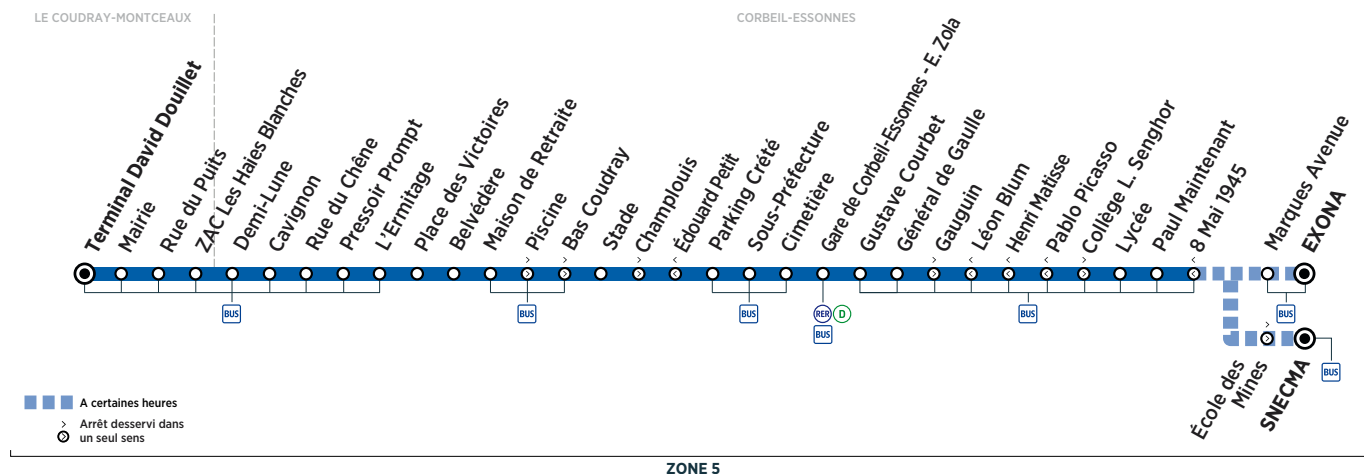

keolis-essonne-valdemarne.com
vianavigo.com

Horaires valables du 11 mars au 7 juillet 2019

ZONE 5

Du lundi au vendredi

LE COUDRAY-MONTCEAUX	Terminal David Douillet	9:23	9:53	10:23	10:53	11:23	11:53	12:23	12:56	13:26	13:56	14:26	14:56
	ZAC des Haies Blanches	9:26	9:56	10:26	10:56	11:26	11:56	12:26	12:59	13:29	13:59	14:29	14:59
CORBEIL-ESSONNES	Demi-Lune	9:30	10:00	10:30	11:00	11:30	12:00	12:30	13:03	13:33	14:03	14:33	15:03
	Rue du Chêne	9:32	10:02	10:32	11:02	11:32	12:02	12:32	13:05	13:35	14:05	14:35	15:05
	L'Ermitage	9:35	10:05	10:35	11:05	11:35	12:05	12:35	13:08	13:38	14:08	14:38	15:08
	Place des Victoires	9:37	10:07	10:37	11:07	11:37	12:07	12:37	13:10	13:40	14:10	14:40	15:10
	Maison de Retraite	9:41	10:11	10:41	11:11	11:41	12:11	12:41	13:14	13:44	14:14	14:44	15:14
	Bas Coudray	9:42	10:12	10:42	11:12	11:42	12:12	12:42	13:15	13:45	14:15	14:45	15:15
	Parking Crété	9:45	10:15	10:45	11:15	11:45	12:15	12:45	13:18	13:48	14:18	14:48	15:18
	Gare de Corbeil-Essonnes - E. Zola	9:50	10:20	10:50	11:20	11:50	12:20	12:50	13:23	13:53	14:23	14:53	15:23
	Gustave Courbet	9:52	10:22	10:52	11:22	11:52	12:22	12:52	13:25	13:55	14:25	14:55	15:25
	Gauguin	9:57	10:27	10:57	11:27	11:57	12:27	12:57	13:30	14:00	14:30	15:00	15:30
	Lycée	10:00	10:30	11:00	11:30	12:00	12:30	13:00	13:33	14:03	14:33	15:03	15:33
	Marques Avenue	10:04	10:34	11:04		12:04		13:04	13:37		14:37	15:07	15:37
	Exona	10:05	10:35	11:05		12:05		13:05	13:38		14:38	15:08	15:38
	École des Mines				11:34		12:34		14:07				
	SNECMA				11:35		12:35		14:08				