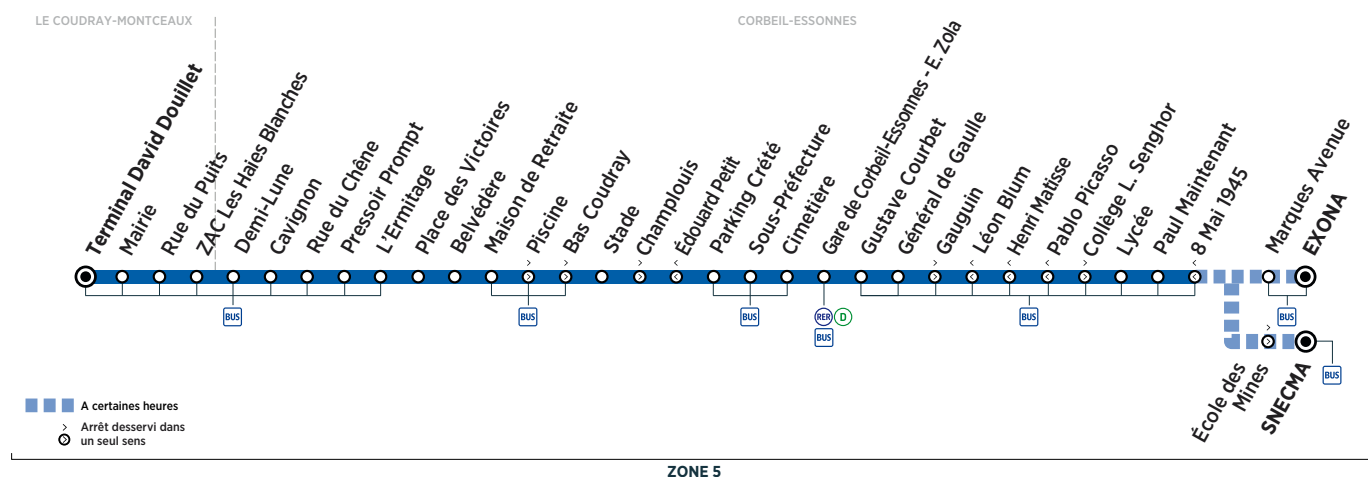

Horaires valables du 11 mars au 7 juillet 2019

Samedi

LE COUDRAY-MONTCEAUX	Terminal David Douillet	15:43	16:03	16:23	16:43	17:03	17:23	17:43	18:03	18:23	18:43	19:03	19:33
	ZAC des Haies Blanches	15:46	16:06	16:26	16:46	17:06	17:26	17:46	18:06	18:26	18:46	19:06	19:36
CORBEIL-ESSONNES	Demi-Lune	15:50	16:10	16:30	16:50	17:10	17:30	17:50	18:10	18:30	18:50	19:10	19:40
	Rue du Chêne	15:52	16:12	16:32	16:52	17:12	17:32	17:52	18:12	18:32	18:52	19:12	19:42
	L'Ermitage	15:55	16:15	16:35	16:55	17:15	17:35	17:55	18:15	18:35	18:55	19:15	19:45
	Place des Victoires	15:57	16:17	16:37	16:57	17:17	17:37	17:57	18:17	18:37	18:57	19:17	19:47
	Maison de retraite	16:01	16:21	16:41	17:01	17:21	17:41	18:01	18:21	18:41	19:01	19:21	19:51
	Bas Coudray	16:02	16:22	16:42	17:02	17:22	17:42	18:02	18:22	18:42	19:02	19:22	19:52
	Parking Crété	16:05	16:25	16:45	17:05	17:25	17:45	18:05	18:25	18:45	19:05	19:25	19:55
	Gare de Corbeil-Essonnes - E. Zola	16:10	16:30	16:50	17:10	17:30	17:50	18:10	18:30	18:50	19:10	19:30	20:00
	Gustave Courbet	16:12	16:32	16:52	17:12	17:32	17:52	18:12	18:32	18:52	19:12	19:32	20:02
	Gauguin	16:17	16:37	16:57	17:17	17:37	17:57	18:17	18:37	18:57	19:17	19:37	20:07
	Lycée	16:20	16:40	17:00	17:20	17:40	18:00	18:20	18:40	19:00	19:20	19:40	20:10
	Marques Avenue	16:24	16:44	17:04	17:24	17:44	18:04	18:24	18:44	19:04	19:24	19:44	20:14
	Exona	16:25	16:45	17:05	17:25	17:45	18:05	18:25	18:45	19:05	19:25	19:45	20:15

LE COUDRAY-MONTCEAUX	Terminal David Douillet	20:10	20:41	21:11	21:41	22:11	22:41
	ZAC des Haies Blanches	20:13	20:44	21:14	21:44	22:14	22:44
CORBEIL-ESSONNES	Demi-Lune	20:17	20:48	21:18	21:48	22:18	22:48
	Rue du Chêne	20:19	20:50	21:20	21:50	22:20	22:50
	L'Ermitage	20:22	20:52	21:22	21:52	22:22	22:52
	Place des Victoires	20:24	20:54	21:24	21:54	22:24	22:54
	Maison de retraite	20:28	20:58	21:28	21:58	22:28	22:58
	Bas Coudray	20:29	20:59	21:29	21:59	22:29	22:59
	Parking Crété	20:32	21:02	21:32	22:02	22:32	23:02
	Gare de Corbeil-Essonnes - E. Zola	20:37	21:07	21:37	22:07	22:37	23:07
	Gustave Courbet	20:39	21:09	21:39	22:09	22:39	23:09
	Gauguin	20:44	21:13	21:43	22:13	22:43	23:13
	Lycée	20:47	21:16	21:46	22:16	22:46	23:16
	Marques Avenue	20:51	21:20	21:50	22:20	22:50	23:20
	Exona	20:52	21:21	21:51	22:21	22:51	23:21

i Bon à savoir

Nos conducteurs s'efforcent en permanence de respecter ces horaires. Les conditions de circulation peuvent toutefois causer occasionnellement des retards.

Contact

Keolis Seine-Essonne

08 25 95 00 75 (0,15 € la minute)

keolis-essonne-valdemarne.com
vianavigo.com