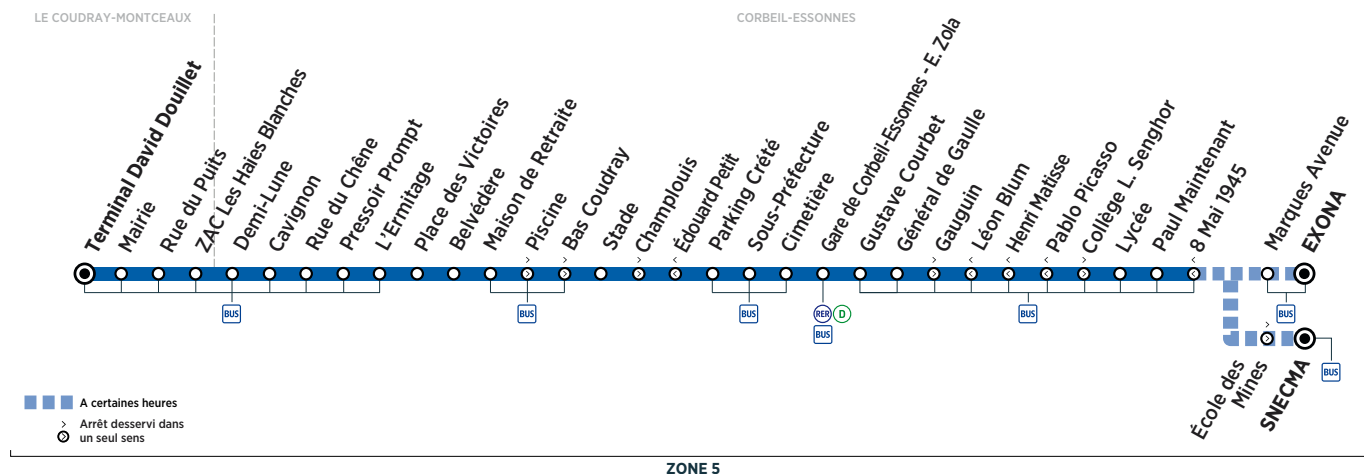

Horaires valables du 11 mars au 7 juillet 2019

ZONE 5

Du lundi au vendredi

CORBEIL-ESSONNES	SNECMA					11:39	12:39				14:42	
	EXONA	9:39	10:09	10:39	11:09		12:09	13:12	13:42	14:12	15:12	
	Marques Avenue	9:40	10:10	10:40	11:10		12:10	13:13	13:43	14:13	15:13	
	Lycée	9:44	10:14	10:44	11:14	11:44	12:14	12:44	13:17	13:47	14:17	15:17
	Pablo Picasso	9:45	10:15	10:45	11:15	11:45	12:15	12:45	13:18	13:48	14:18	15:18
	Henri Matisse	9:46	10:16	10:46	11:16	11:46	12:16	12:46	13:19	13:49	14:19	15:19
	Gustave Courbet	9:49	10:19	10:49	11:19	11:49	12:19	12:49	13:22	13:52	14:22	15:22
	Gare de Corbeil-Essonnes - E. Zola	9:51	10:21	10:51	11:21	11:51	12:21	12:51	13:24	13:54	14:24	15:24
	Parking Crété	9:57	10:27	10:57	11:27	11:57	12:27	12:57	13:30	14:00	14:30	15:30
	Maison de Retraite	10:01	10:31	11:01	11:31	12:01	12:31	13:01	13:34	14:04	14:34	15:34
	Place des Victoires	10:05	10:35	11:05	11:35	12:05	12:35	13:05	13:38	14:08	14:38	15:38
	L'Ermitage	10:07	10:37	11:07	11:37	12:07	12:37	13:07	13:40	14:10	14:40	15:40
	Rue du Chêne	10:09	10:39	11:09	11:39	12:09	12:39	13:09	13:42	14:12	14:42	15:42
LE COUDRAY-MONTCEAUX	Demi-Lune	10:11	10:41	11:11	11:41	12:11	12:41	13:11	13:44	14:14	14:44	15:44
	ZAC des Haies Blanches	10:16	10:46	11:16	11:46	12:16	12:46	13:16	13:49	14:19	14:49	15:49
	Terminal David Douillet	10:18	10:48	11:18	11:48	12:18	12:48	13:18	13:51	14:21	14:51	15:51

CORBEIL-ESSONNES	SNECMA					16:17				17:06	17:26	
	EXONA	15:42	15:58	16:07		16:27	16:37	16:47	16:56	17:16	17:36	
	Marques Avenue	15:43	15:59	16:08		16:28	16:38	16:48	16:57	17:17	17:37	
	Lycée	15:47	16:03	16:12	16:22	16:32	16:42	16:52	17:01	17:11	17:21	17:41
	Pablo Picasso	15:48	16:04	16:13	16:23	16:33	16:43	16:53	17:02	17:12	17:22	17:42
	Henri Matisse	15:49	16:05	16:14	16:24	16:34	16:44	16:54	17:03	17:13	17:23	17:43
	Gustave Courbet	15:52	16:08	16:17	16:27	16:37	16:47	16:57	17:07	17:17	17:27	17:47
	Gare de Corbeil-Essonnes - E. Zola	15:54	16:10	16:19	16:29	16:39	16:49	16:59	17:09	17:19	17:29	17:49
	Parking Crété	16:00	16:16	16:25	16:35	16:45	16:55	17:05	17:16	17:26	17:36	17:56
	Maison de Retraite	16:04	16:20	16:29	16:39	16:49	16:59	17:09	17:20	17:30	17:40	18:00
	Place des Victoires	16:08	16:24	16:33	16:43	16:53	17:03	17:13	17:24	17:34	17:44	18:04
	L'Ermitage	16:10	16:26	16:35	16:45	16:55	17:05	17:15	17:26	17:36	17:46	18:06
	Rue du Chêne	16:12	16:28	16:37	16:47	16:57	17:07	17:17	17:28	17:38	17:48	18:08
LE COUDRAY-MONTCEAUX	Demi-Lune	16:14	16:30	16:39	16:49	16:59	17:09	17:19	17:30	17:40	17:50	18:10
	ZAC des Haies Blanches	16:19	16:35	16:44	16:54	17:04	17:14	17:24	17:35	17:45	17:55	18:15
	Terminal David Douillet	16:21	16:37	16:46	16:56	17:06	17:16	17:26	17:37	17:47	17:57	18:17

i Bon à savoir

Nos conducteurs s'efforcent en permanence de respecter ces horaires. Les conditions de circulation peuvent toutefois causer occasionnellement des retards.

Contact
Keolis Seine-Essonne

08 25 95 00 75 (0,15 € la minute)
keolis-essonne-valdemarne.com
vianavigo.com