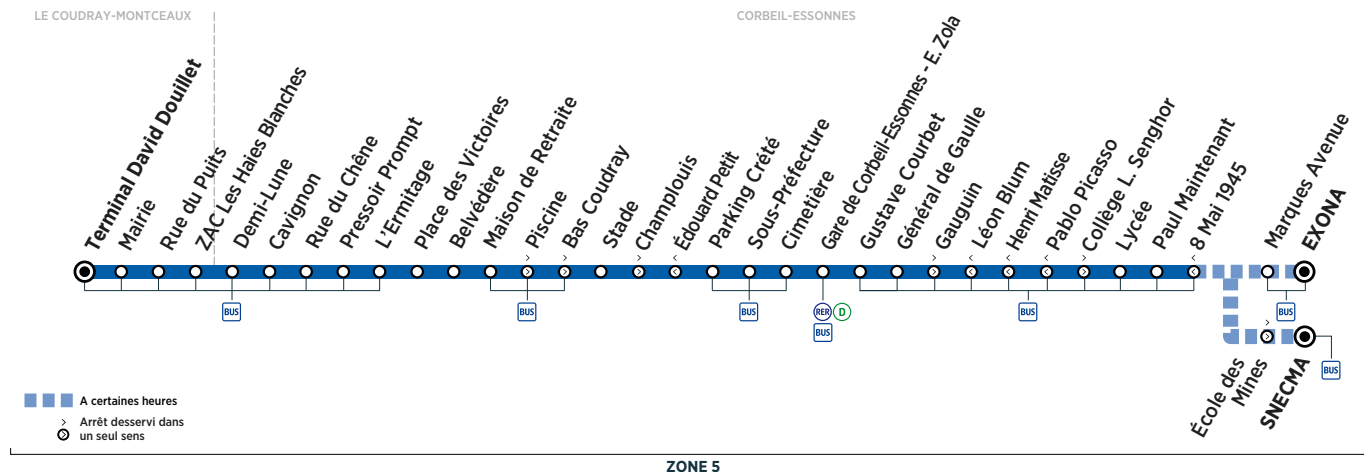

Horaires valables du 11 mars au 7 juillet 2019

ZONE 5

Samedi

LE COUDRAY-MONTCEAUX	Terminal David Douillet	5:04	5:34	6:04	6:34	7:03	7:33	8:03	8:33	9:03	9:33	10:03	10:33
	ZAC des Haies Blanches	5:07	5:37	6:07	6:37	7:06	7:36	8:06	8:36	9:06	9:36	10:06	10:36
CORBEIL-ESSONNES	Demi-Lune	5:11	5:41	6:11	6:41	7:10	7:40	8:10	8:40	9:10	9:40	10:10	10:40
	Rue du Chêne	5:13	5:43	6:13	6:43	7:12	7:42	8:12	8:42	9:12	9:42	10:12	10:42
	L'Ermitage	5:15	5:45	6:15	6:45	7:15	7:45	8:15	8:45	9:15	9:45	10:15	10:45
	Place des Victoires	5:17	5:47	6:17	6:47	7:17	7:47	8:17	8:47	9:17	9:47	10:17	10:47
	Maison de retraite	5:21	5:51	6:21	6:51	7:21	7:51	8:21	8:51	9:21	9:51	10:21	10:51
	Bas Coudray	5:22	5:52	6:22	6:52	7:22	7:52	8:22	8:52	9:22	9:52	10:22	10:52
	Parking Crété	5:25	5:55	6:25	6:55	7:25	7:55	8:25	8:55	9:25	9:55	10:25	10:55
	Gare de Corbeil-Essonnes - E. Zola	5:30	6:00	6:30	7:00	7:30	8:00	8:30	9:00	9:30	10:00	10:30	11:00
	Gustave Courbet	5:32	6:02	6:32	7:02	7:32	8:02	8:32	9:02	9:32	10:02	10:32	11:02
	Gauguin	5:36	6:06	6:36	7:06	7:37	8:07	8:37	9:07	9:37	10:07	10:37	11:07
	Lycée	5:39	6:09	6:39	7:09	7:40	8:10	8:40	9:10	9:40	10:10	10:40	11:10
	Marques Avenue	5:43	6:13	6:43	7:13	7:44	8:14	8:44	9:14	9:44	10:14	10:44	11:14
	Exona	5:44	6:14	6:44	7:14	7:45	8:15	8:45	9:15	9:45	10:15	10:45	11:15

LE COUDRAY-MONTCEAUX	Terminal David Douillet	11:03	11:33	12:03	12:33	13:03	13:23	13:43	14:03	14:23	14:43	15:03	15:23
	ZAC des Haies Blanches	11:06	11:36	12:06	12:36	13:06	13:26	13:46	14:06	14:26	14:46	15:06	15:26
CORBEIL-ESSONNES	Demi-Lune	11:10	11:40	12:10	12:40	13:10	13:30	13:50	14:10	14:30	14:50	15:10	15:30
	Rue du Chêne	11:12	11:42	12:12	12:42	13:12	13:32	13:52	14:12	14:32	14:52	15:12	15:32
	L'Ermitage	11:15	11:45	12:15	12:45	13:15	13:35	13:55	14:15	14:35	14:55	15:15	15:35
	Place des Victoires	11:17	11:47	12:17	12:47	13:17	13:37	13:57	14:17	14:37	14:57	15:17	15:37
	Maison de retraite	11:21	11:51	12:21	12:51	13:21	13:41	14:01	14:21	14:41	15:01	15:21	15:41
	Bas Coudray	11:22	11:52	12:22	12:52	13:22	13:42	14:02	14:22	14:42	15:02	15:22	15:42
	Parking Crété	11:25	11:55	12:25	12:55	13:25	13:45	14:05	14:25	14:45	15:05	15:25	15:45
	Gare de Corbeil-Essonnes - E. Zola	11:30	12:00	12:30	13:00	13:30	13:50	14:10	14:30	14:50	15:10	15:30	15:50
	Gustave Courbet	11:32	12:02	12:32	13:02	13:32	13:52	14:12	14:32	14:52	15:12	15:32	15:52
	Gauguin	11:37	12:07	12:37	13:07	13:37	13:57	14:17	14:37	14:57	15:17	15:37	15:57
	Lycée	11:40	12:10	12:40	13:10	13:40	14:00	14:20	14:40	15:00	15:20	15:40	16:00
	Marques Avenue	11:44	12:14	12:44	13:14	13:44	14:04	14:24	14:44	15:04	15:24	15:44	16:04
	Exona	11:45	12:15	12:45	13:15	13:45	14:05	14:25	14:45	15:05	15:25	15:45	16:05

i Bon à savoir

Nos conducteurs s'efforcent en permanence de respecter ces horaires. Les conditions de circulation peuvent toutefois causer occasionnellement des retards.

Contact
Keolis Seine-Essonne

08 25 95 00 75 (0,15 € la minute)
keolis-essonne-valdemarne.com
vianavigo.com