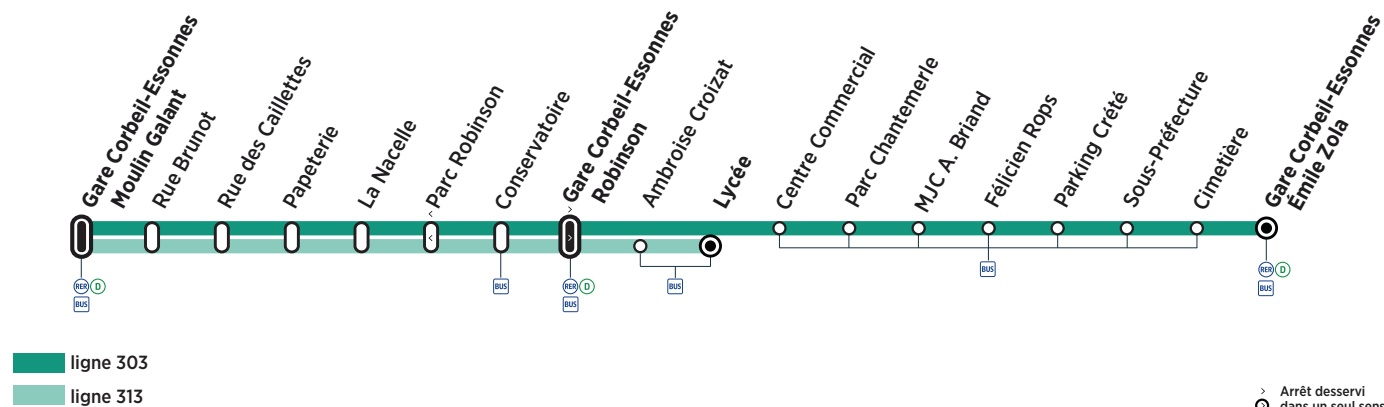

Horaires valables du 10 décembre 2018 au 7 juillet 2019

CORBEIL-ESSONNES

ZONE 5

Du lundi au vendredi

CORBEIL-ESSONNES	Gare Corbeil-Essonnes - Émile Zola	5:33	5:53	6:13	6:33	6:53	7:13	7:23	un bus toutes les 10 mn ↔	9:13	9:23	9:37	9:52	10:07
	Sous-Préfecture	5:36	5:56	6:16	6:36	6:56	7:16	7:26		9:16	9:26	9:40	9:55	10:10
	Parking Crété	5:38	5:58	6:18	6:38	6:58	7:18	7:28		9:18	9:28	9:42	9:57	10:12
	Centre Commercial	5:42	6:02	6:22	6:42	7:02	7:22	7:32		9:22	9:32	9:46	10:01	10:16
	Conservatoire	5:44	6:04	6:24	6:44	7:04	7:25	7:35		9:25	9:35	9:49	10:04	10:19
	La Nacelle	5:46	6:06	6:26	6:46	7:06	7:27	7:37		9:27	9:37	9:51	10:06	10:21
	Papeterie	5:47	6:07	6:27	6:47	7:07	7:28	7:38		9:28	9:38	9:52	10:07	10:22
	Rue des Caillettes	5:48	6:08	6:28	6:48	7:08	7:29	7:39		9:29	9:39	9:53	10:08	10:23
	Gare Corbeil-Essonnes - Moulin Galant	5:51	6:11	6:31	6:51	7:11	7:32	7:42		9:32	9:42	9:56	10:11	10:26

CORBEIL-ESSONNES	Gare Corbeil-Essonnes - Émile Zola	10:22	10:37	10:52	11:07	11:22	11:37	11:52	12:07	12:22	12:37	12:52	13:07	13:22	13:37
	Sous-Préfecture	10:25	10:40	10:55	11:10	11:25	11:40	11:55	12:10	12:25	12:40	12:55	13:10	13:25	13:40
	Parking Crété	10:27	10:42	10:57	11:12	11:27	11:42	11:57	12:12	12:27	12:42	12:57	13:12	13:27	13:42
	Centre Commercial	10:31	10:46	11:01	11:16	11:31	11:46	12:01	12:16	12:31	12:46	13:01	13:16	13:31	13:46
	Conservatoire	10:34	10:49	11:04	11:19	11:34	11:49	12:04	12:19	12:34	12:49	13:04	13:19	13:34	13:49
	La Nacelle	10:36	10:51	11:06	11:21	11:36	11:51	12:06	12:21	12:36	12:51	13:06	13:21	13:36	13:51
	Papeterie	10:37	10:52	11:07	11:22	11:37	11:52	12:07	12:22	12:37	12:52	13:07	13:22	13:37	13:52
	Rue des Caillettes	10:38	10:53	11:08	11:23	11:38	11:53	12:08	12:23	12:38	12:53	13:08	13:23	13:38	13:53
	Gare Corbeil-Essonnes - Moulin Galant	10:41	10:56	11:11	11:26	11:41	11:56	12:11	12:26	12:41	12:56	13:11	13:26	13:41	13:56