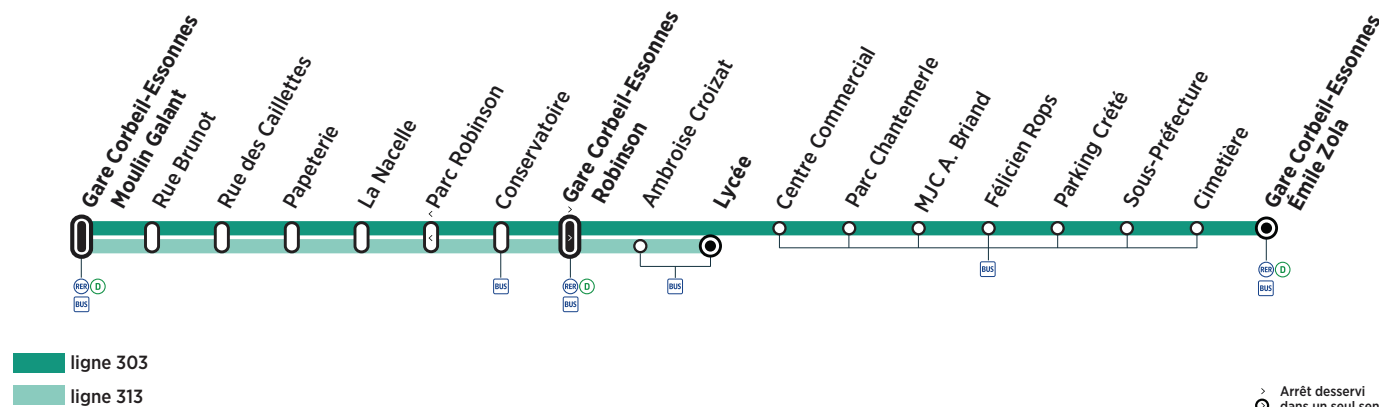

keolis-essonne-valdemarne.com  
vianavigo.com

Horaires valables du 10 décembre 2018 au 7 juillet 2019

CORBEIL-ESSONNES

ZONE 5

Du lundi au vendredi

CORBEIL-ESSONNES	Gare de Corbeil-Essonnes - Moulin Galant	5:07	5:27	5:47	6:07	6:27	6:47	7:08	7:18	un bus toutes les 10 mn ↔	9:28	9:43	9:58	10:13
	Rue des Caillettes	5:10	5:30	5:50	6:10	6:30	6:50	7:11	7:21		9:31	9:46	10:01	10:16
	Papeterie	5:11	5:31	5:51	6:11	6:31	6:51	7:12	7:22		9:32	9:47	10:02	10:17
	La Nacelle	5:12	5:32	5:52	6:12	6:32	6:52	7:13	7:23		9:33	9:48	10:03	10:18
	Conservatoire	5:14	5:34	5:54	6:15	6:35	6:55	7:15	7:25		9:35	9:50	10:05	10:20
	Centre Commercial	5:16	5:36	5:56	6:17	6:37	6:57	7:17	7:27		9:37	9:52	10:07	10:22
	Parking Crété	5:21	5:41	6:01	6:22	6:42	7:02	7:22	7:32		9:42	9:57	10:12	10:27
	Sous-Préfecture	5:23	5:43	6:03	6:24	6:44	7:04	7:24	7:34		9:44	9:59	10:14	10:29
	Gare Corbeil-Essonnes - Émile Zola	5:26	5:46	6:06	6:28	6:48	7:08	7:27	7:37		9:47	10:02	10:17	10:32