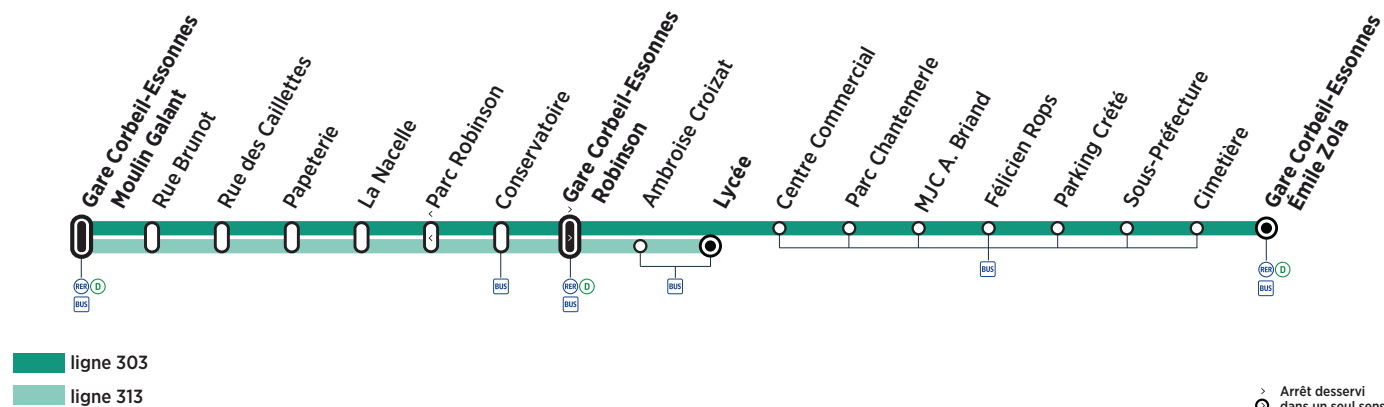

keolis-essonne-valdemarne.com  
vianavigo.com

Horaires valables du 10 décembre 2018 au 7 juillet 2019

CORBEIL-ESSONNES

ZONE 5

Samedi

CORBEIL-ESSONNES	Gare Corbeil-Essonnes - Émile Zola	6:02	6:32	7:02	7:32	8:02	8:32	9:02	9:32	10:02	10:32	11:02	11:32	12:02	12:32
	Sous-Préfecture	6:05	6:35	7:05	7:35	8:05	8:35	9:05	9:35	10:05	10:35	11:05	11:35	12:05	12:35
	Parking Crété	6:07	6:37	7:07	7:37	8:07	8:37	9:07	9:37	10:07	10:37	11:07	11:37	12:07	12:37
	Centre Commercial	6:11	6:41	7:11	7:41	8:11	8:41	9:11	9:41	10:11	10:41	11:11	11:41	12:11	12:41
	Conservatoire	6:13	6:43	7:13	7:44	8:14	8:44	9:14	9:44	10:14	10:44	11:14	11:44	12:14	12:44
	La Nacelle	6:15	6:45	7:15	7:46	8:16	8:46	9:16	9:46	10:16	10:46	11:16	11:46	12:16	12:46
	Papeterie	6:16	6:46	7:16	7:47	8:17	8:47	9:17	9:47	10:17	10:47	11:17	11:47	12:17	12:47
	Rue des Caillettes	6:17	6:47	7:17	7:48	8:18	8:48	9:18	9:48	10:18	10:48	11:18	11:48	12:18	12:48
	Gare Corbeil-Essonnes - Moulin Galant	6:20	6:50	7:20	7:51	8:21	8:51	9:21	9:51	10:21	10:51	11:21	11:51	12:21	12:51