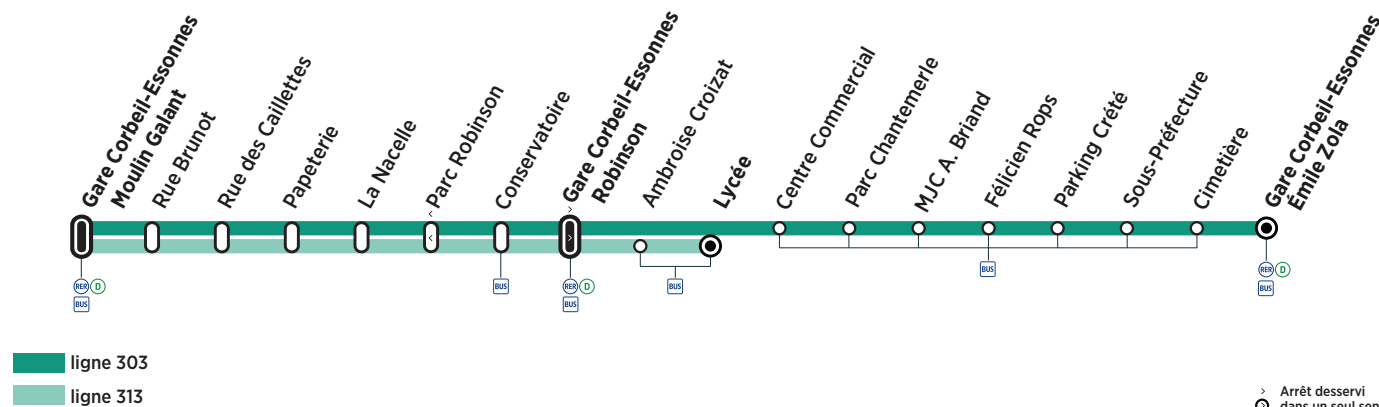

CORBEIL-ESSONNES

ZONE 5

Dimanches et jours fériés

CORBEIL-ESSONNES	Gare Corbeil-Essonnes - Émile Zola	8:33	9:03	9:33	10:03	10:33	11:03	11:33	12:03	12:33	13:03	13:33	14:03	14:33	15:03	15:33
	Sous-Préfecture	8:36	9:06	9:36	10:06	10:36	11:06	11:36	12:06	12:36	13:06	13:36	14:06	14:36	15:06	15:36
	Parking Crété	8:38	9:08	9:38	10:08	10:38	11:08	11:38	12:08	12:38	13:08	13:38	14:08	14:38	15:08	15:38
	Centre Commercial	8:42	9:12	9:42	10:12	10:42	11:12	11:42	12:12	12:42	13:12	13:42	14:12	14:42	15:12	15:42
	Conservatoire	8:44	9:14	9:45	10:15	10:45	11:15	11:45	12:15	12:45	13:15	13:45	14:15	14:45	15:15	15:45
	La Nacelle	8:46	9:16	9:47	10:17	10:47	11:17	11:47	12:17	12:47	13:17	13:47	14:17	14:47	15:17	15:47
	Papeterie	8:47	9:17	9:48	10:18	10:48	11:18	11:48	12:18	12:48	13:18	13:48	14:18	14:48	15:18	15:48
	Rue des Caillettes	8:48	9:18	9:49	10:19	10:49	11:19	11:49	12:19	12:49	13:19	13:49	14:19	14:49	15:19	15:49
	Gare Corbeil-Essonnes - Moulin Galant	8:51	9:21	9:52	10:22	10:52	11:22	11:52	12:22	12:52	13:22	13:52	14:22	14:52	15:22	15:52