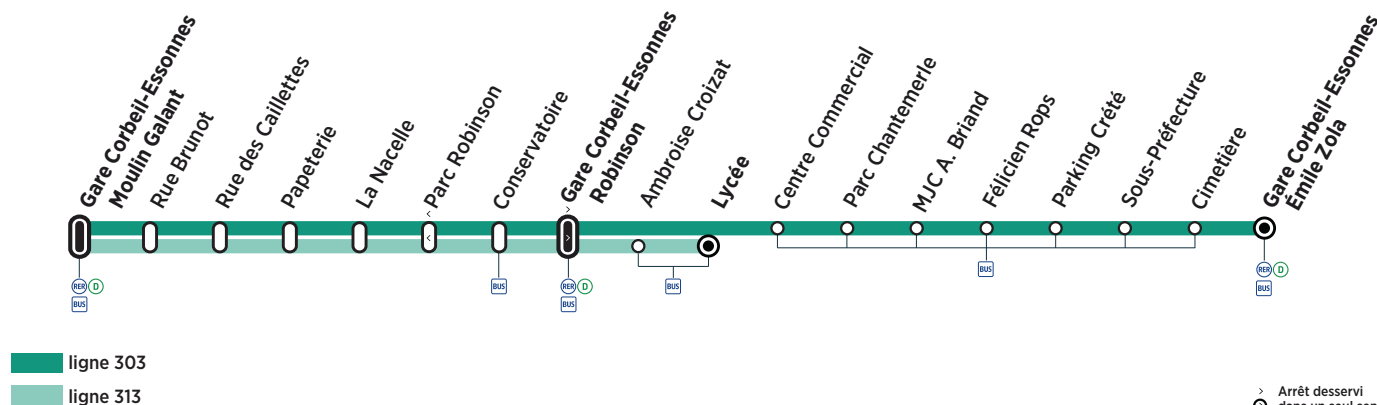

keolis-essonne-valdemarne.com  
vianavigo.com

Horaires valables du 10 décembre 2018 au 7 juillet 2019

CORBEIL-ESSONNES

ZONE 5