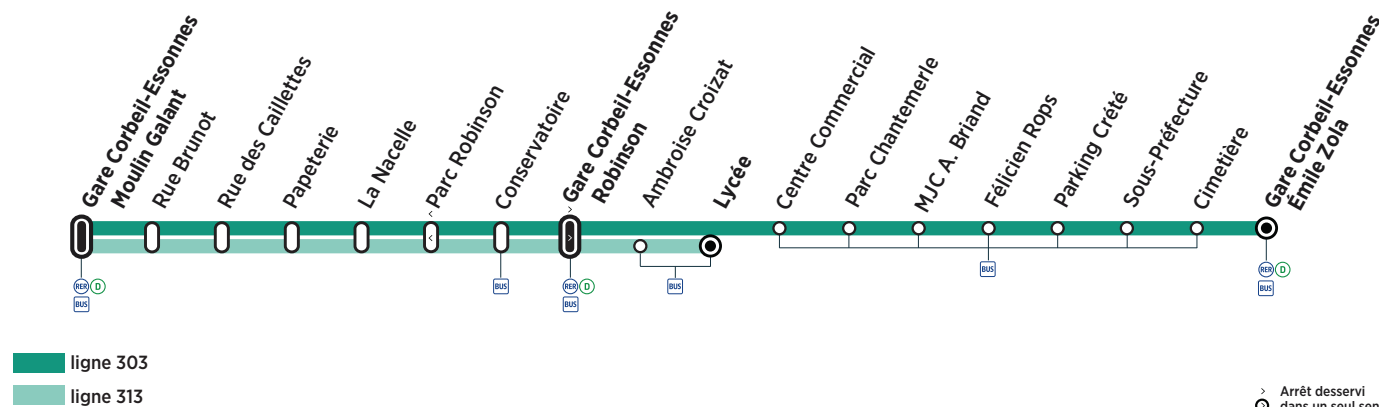

keolis-essonne-valdemarne.com  
vianavigo.com

Horaires valables du 10 décembre 2018 au 7 juillet 2019

CORBEIL-ESSONNES

ZONE 5

Samedi

CORBEIL-ESSONNES	Gare de Corbeil-Essonnes - Moulin Galant	5:40	6:10	6:40	7:10	7:41	8:11	8:41	9:11	9:41	10:11	10:41	11:11	11:41	12:11
	Rue des Caillettes	5:43	6:13	6:43	7:13	7:44	8:14	8:44	9:14	9:44	10:14	10:44	11:14	11:44	12:14
	Papeterie	5:44	6:14	6:44	7:14	7:45	8:15	8:45	9:15	9:45	10:15	10:45	11:15	11:45	12:15
	La Nacelle	5:45	6:15	6:45	7:15	7:46	8:16	8:46	9:16	9:46	10:16	10:46	11:16	11:46	12:16
	Conservatoire	5:47	6:17	6:47	7:17	7:48	8:18	8:48	9:18	9:48	10:18	10:48	11:18	11:48	12:18
	Centre Commercial	5:49	6:19	6:49	7:19	7:50	8:20	8:50	9:20	9:50	10:20	10:50	11:20	11:50	12:20
	Parking Crêté	5:54	6:24	6:54	7:24	7:55	8:25	8:55	9:25	9:55	10:25	10:55	11:25	11:55	12:25
	Sous-Préfecture	5:56	6:26	6:56	7:26	7:57	8:27	8:57	9:27	9:57	10:27	10:57	11:27	11:57	12:27
	Gare Corbeil-Essonnes - Émile Zola	5:59	6:29	6:59	7:29	8:00	8:30	9:00	9:30	10:00	10:30	11:00	11:30	12:00	12:30