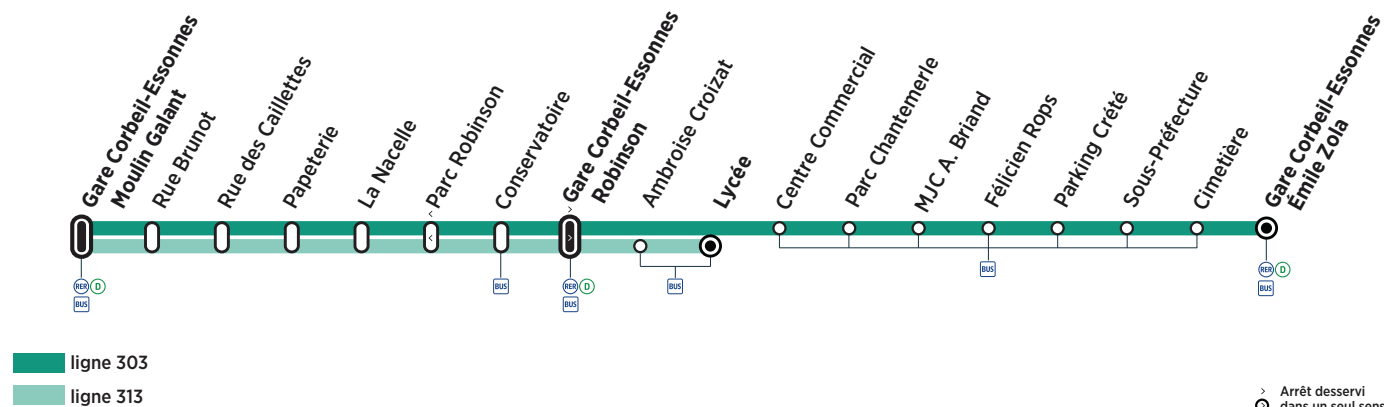

CORBEIL-ESSONNES

ZONE 5

Dimanche et jours fériés

CORBEIL-ESSONNES	Gare de Corbeil-Essonnes - Moulin Galant	8:09	8:39	9:09	9:39	10:09	10:39	11:09	11:39	12:12	12:42	13:09	13:39	14:09	14:39	15:09	15:39
	Rue des Caillettes	8:12	8:42	9:12	9:42	10:12	10:42	11:12	11:42	12:15	12:45	13:12	13:42	14:12	14:42	15:12	15:42
	Papeterie	8:13	8:43	9:13	9:43	10:13	10:43	11:13	11:43	12:16	12:46	13:13	13:43	14:13	14:43	15:13	15:43
	La Nacelle	8:14	8:44	9:14	9:44	10:14	10:44	11:14	11:44	12:17	12:47	13:14	13:44	14:14	14:44	15:14	15:44
	Conservatoire	8:16	8:46	9:16	9:46	10:16	10:46	11:16	11:46	12:19	12:49	13:16	13:46	14:16	14:46	15:16	15:46
	Centre Commercial	8:18	8:48	9:18	9:48	10:18	10:48	11:18	11:48	12:21	12:51	13:18	13:48	14:18	14:48	15:18	15:48
	Parking Crété	8:23	8:53	9:23	9:53	10:23	10:53	11:23	11:53	12:26	12:56	13:23	13:53	14:23	14:53	15:23	15:53
	Sous-Préfecture	8:25	8:55	9:25	9:55	10:25	10:55	11:25	11:55	12:28	12:58	13:25	13:55	14:25	14:55	15:25	15:55
	Gare Corbeil-Essonnes - Émile Zola	8:28	8:58	9:28	9:58	10:28	10:58	11:28	11:58	12:31	13:01	13:28	13:58	14:28	14:58	15:28	15:58