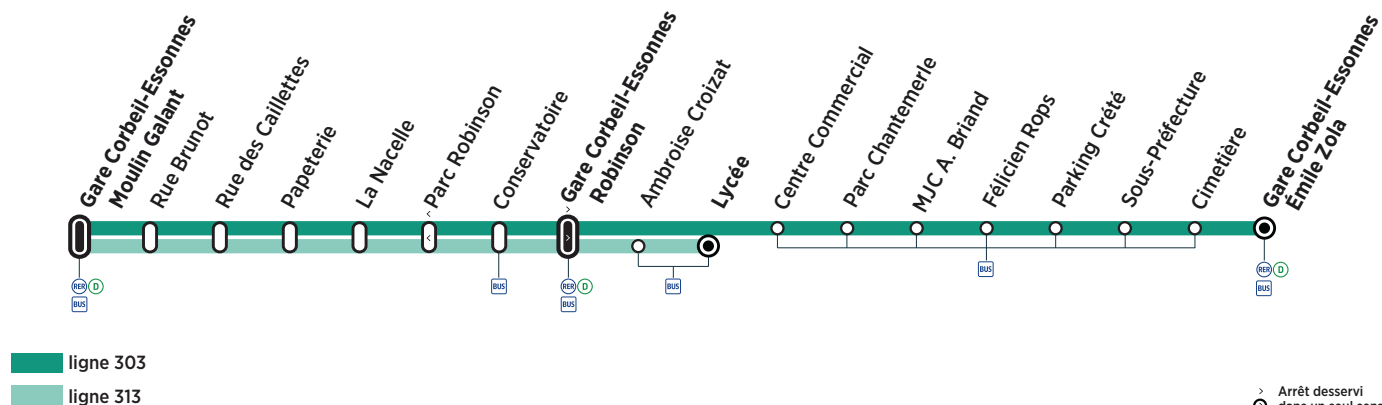

keolis-essonne-valdemarne.com  
vianavigo.com

Horaires valables du 10 décembre 2018 au 7 juillet 2019

CORBEIL-ESSONNES

ZONE 5