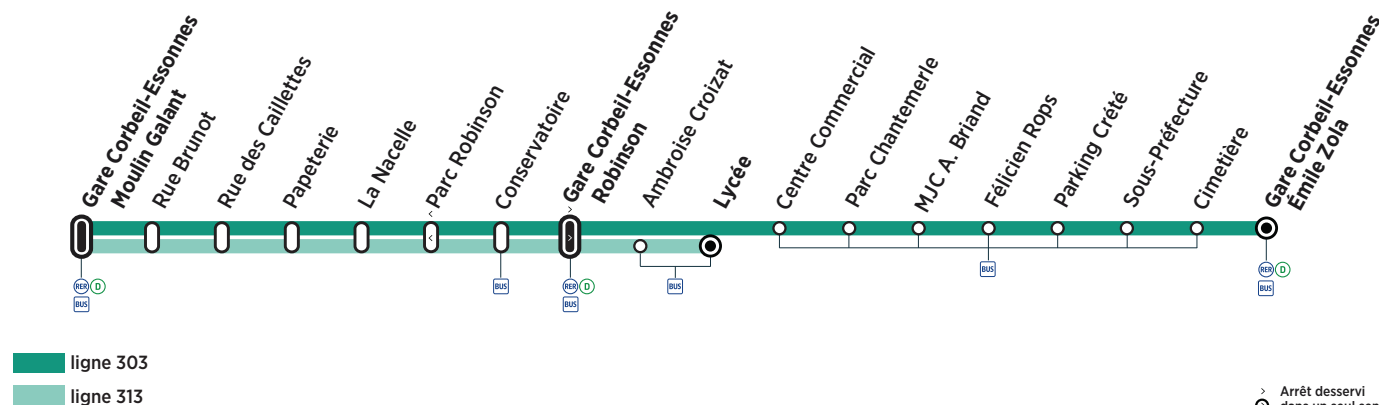

keolis-essonne-valdemarne.com  
vianavigo.com

Horaires valables du 10 décembre 2018 au 7 juillet 2019

CORBEIL-ESSONNES

ZONE 5

Du lundi au vendredi

CORBEIL-ESSONNES	Gare Corbeil-Essonnes - Émile Zola	13:52	14:07	14:22	14:37	14:49	15:07	15:22	15:37	15:52	16:07	16:17	un bus toutes les 10 mn ↔	18:47
	Sous-Préfecture	13:55	14:10	14:25	14:40	14:52	15:10	15:25	15:40	15:55	16:10	16:20		18:51
	Parking Crété	13:57	14:12	14:27	14:42	14:54	15:12	15:27	15:42	15:57	16:12	16:22		18:53
	Centre Commercial	14:01	14:16	14:31	14:46	14:58	15:16	15:31	15:46	16:01	16:16	16:26		18:57
	Conservatoire	14:04	14:19	14:34	14:49	15:01	15:19	15:34	15:49	16:04	16:19	16:29		19:00
	La Nacelle	14:06	14:21	14:36	14:51	15:03	15:21	15:36	15:51	16:06	16:21	16:31		19:02
	Papeterie	14:07	14:22	14:37	14:52	15:04	15:22	15:37	15:52	16:07	16:22	16:32		19:03
	Rue des Caillettes	14:08	14:23	14:38	14:53	15:05	15:23	15:38	15:53	16:08	16:23	16:33		19:04
	Gare Corbeil-Essonnes - Moulin Galant	14:11	14:26	14:41	14:56	15:08	15:26	15:41	15:56	16:11	16:26	16:36		19:07