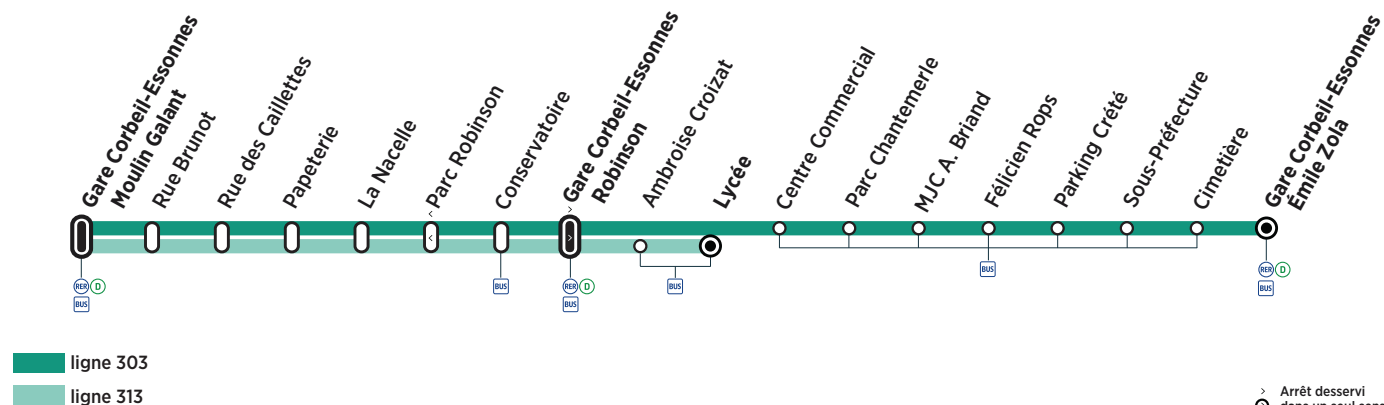

keolis-essonne-valdemarne.com  
vianavigo.com

Horaires valables du 10 décembre 2018 au 7 juillet 2019

CORBEIL-ESSONNES

ZONE 5

Du lundi au vendredi

CORBEIL-ESSONNES	Gare de Corbeil-Essonnes - Moulin Galant	13:58	14:13	14:28	14:43	14:58	15:13	15:28	15:43	15:58	16:11	16:18	16:28	un bus toutes les 10 mn ↔
	Rue des Caillettes	14:01	14:16	14:31	14:46	15:01	15:16	15:31	15:46	16:01	16:14	16:21	16:31	
	Papeterie	14:02	14:17	14:32	14:47	15:02	15:17	15:32	15:47	16:02	16:15	16:22	16:32	
	La Nacelle	14:03	14:18	14:33	14:48	15:03	15:18	15:33	15:48	16:03	16:16	16:23	16:33	
	Conservatoire	14:05	14:20	14:35	14:50	15:05	15:20	15:35	15:50	16:05	16:18	16:25	16:35	
	Centre Commercial	14:07	14:22	14:37	14:52	15:07	15:22	15:37	15:52	16:07	16:20	16:27	16:37	
	Parking Crêté	14:12	14:27	14:42	14:57	15:12	15:27	15:42	15:57	16:12	16:25	16:32	16:42	
	Sous-Préfecture	14:14	14:29	14:44	14:59	15:14	15:29	15:44	15:59	16:14	16:27	16:34	16:44	
	Gare Corbeil-Essonnes - Émile Zola	14:17	14:32	14:47	15:02	15:17	15:32	15:47	16:02	16:17	16:30	16:37	16:48	