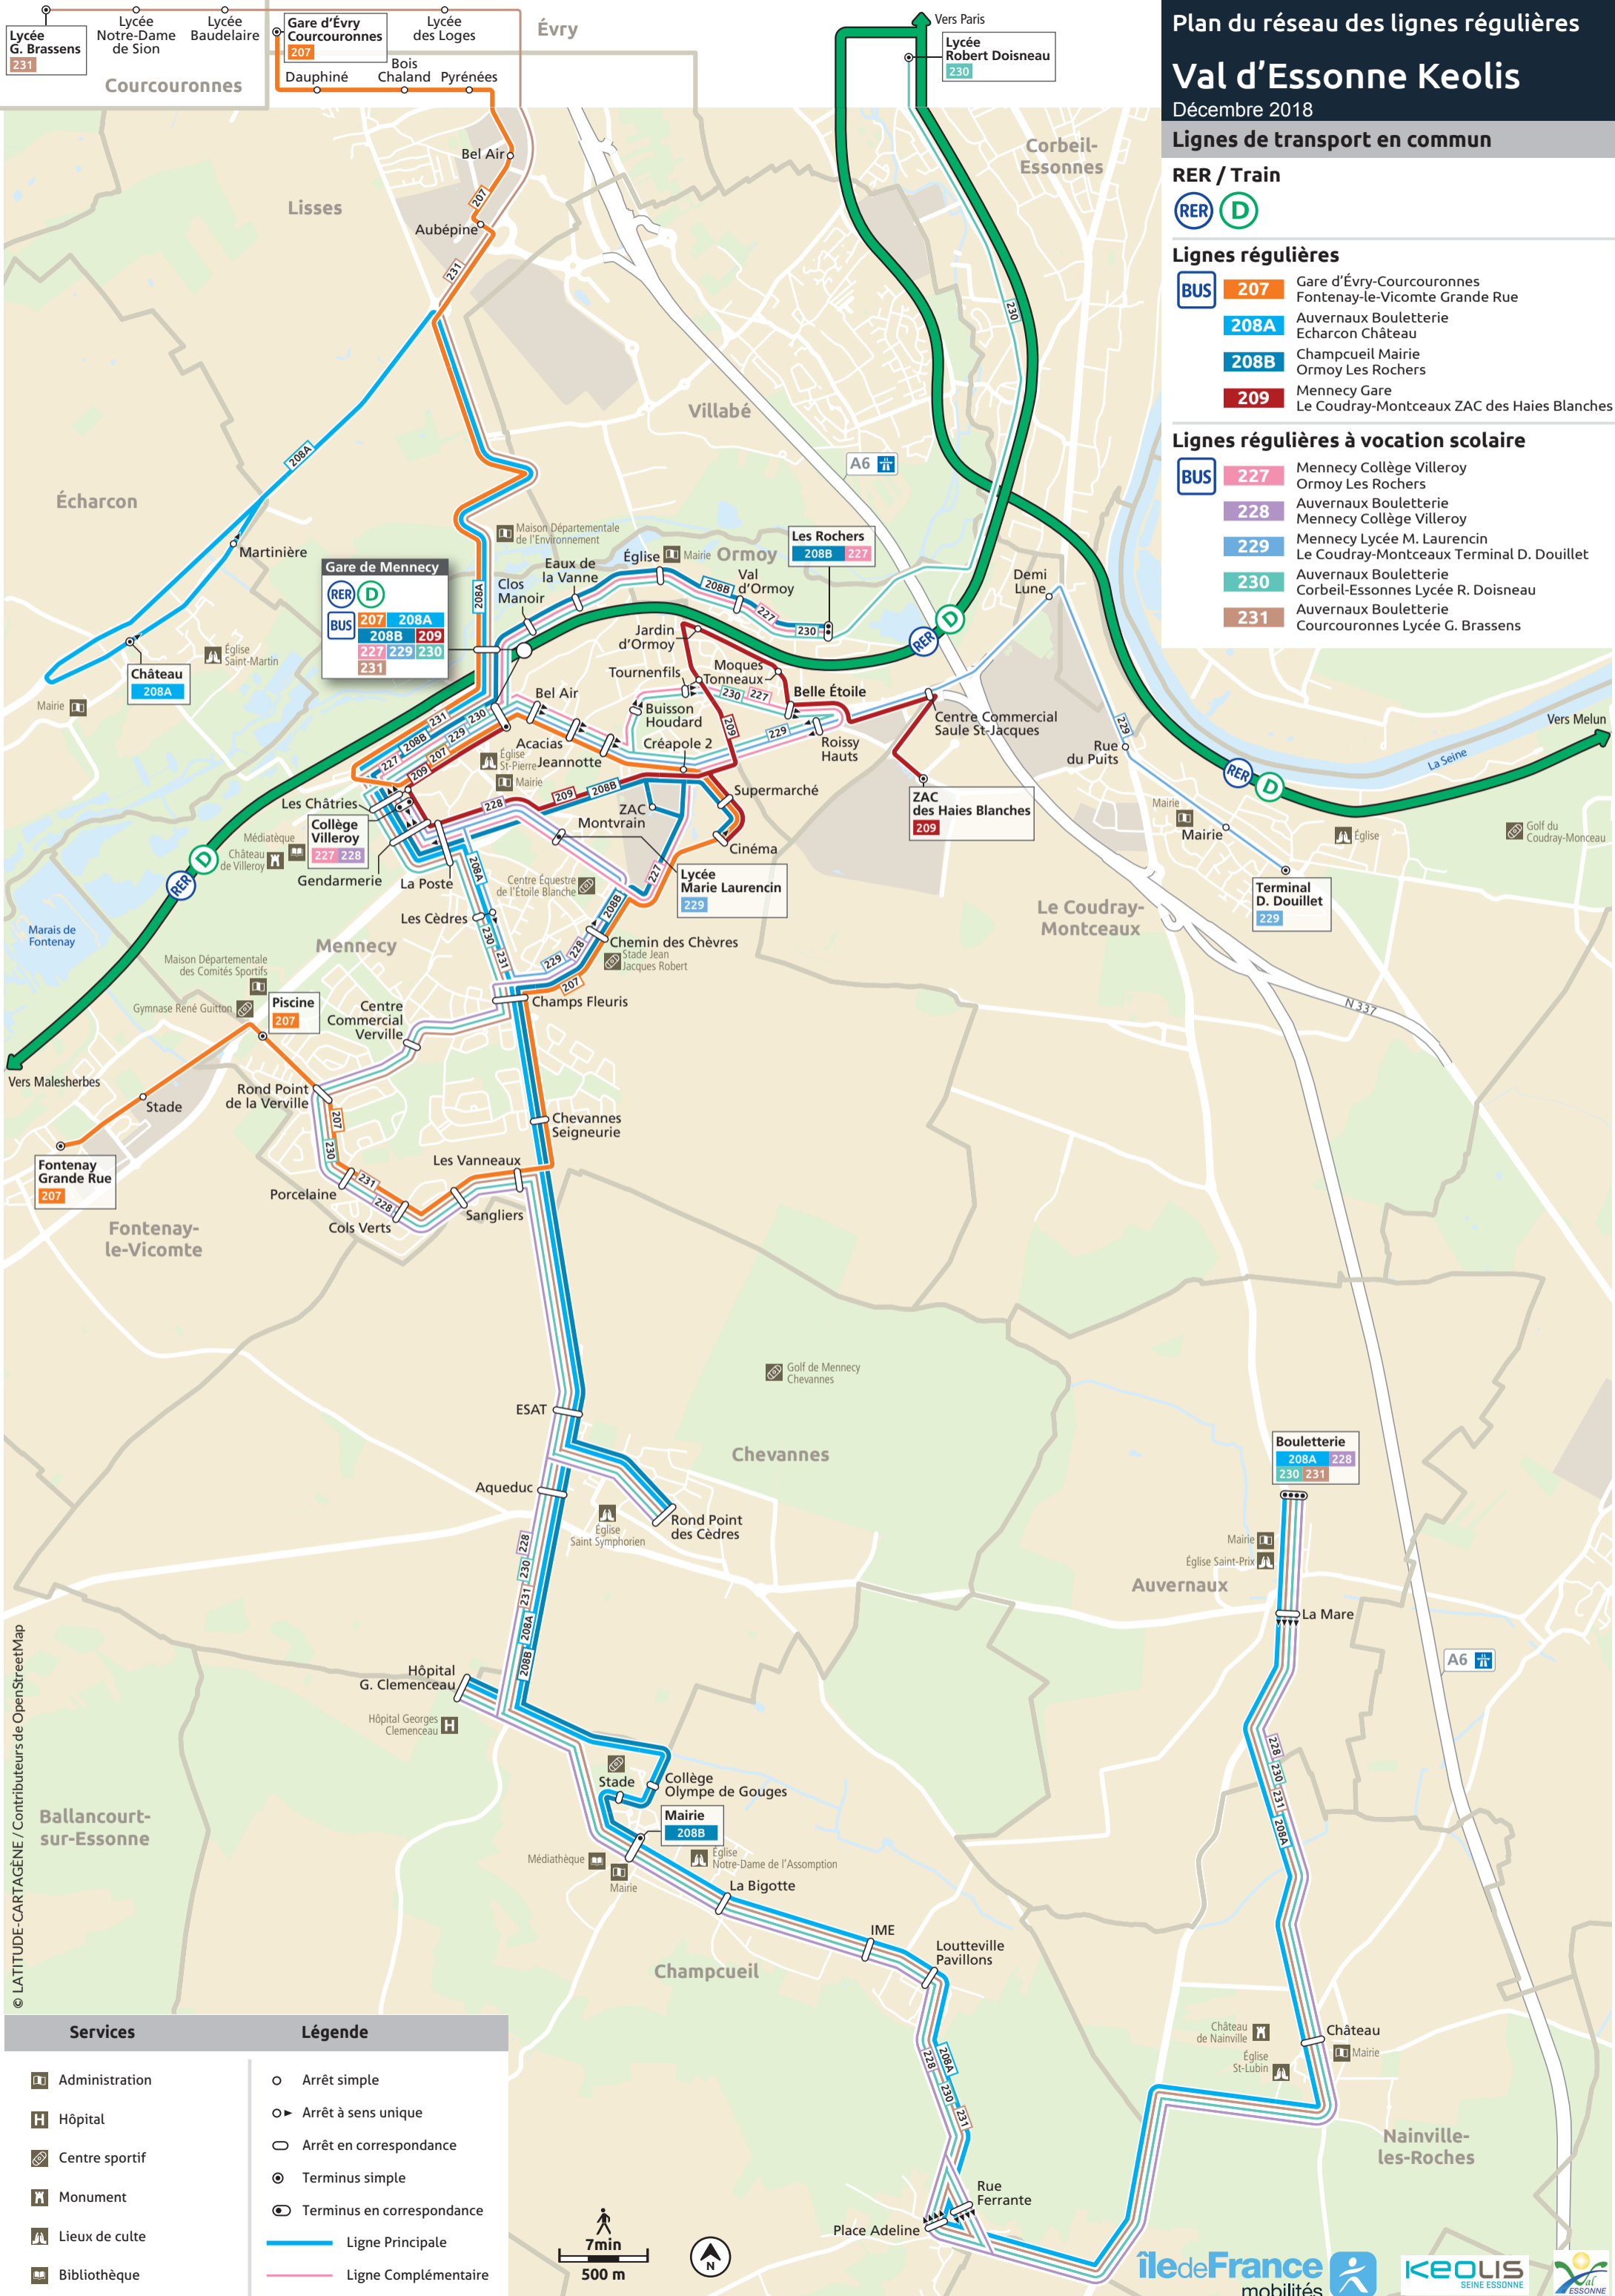

RER / Train

Lignes régulières

- BUS 207** Gare d'Évry-Courcouronnes
Fontenay-le-Vicomte Grande Rue
- 208A** Auvernaux Bouletterie
Echarcon Château
- 208B** Champcueil Mairie
Ormoiy Les Rochers
- 209** Mennecey Gare
Le Coudray-Montceaux ZAC des Haies Blanches

Lignes régulières à vocation scolaire

- BUS 227** Mennecey Collège Villeroy
Ormoiy Les Rochers
- 228** Auvernaux Bouletterie
Mennecey Collège Villeroy
- 229** Mennecey Lycée M. Laurencin
Le Coudray-Montceaux Terminal D. Douillet
- 230** Auvernaux Bouletterie
Corbeil-Essonnes Lycée R. Doisneau
- 231** Auvernaux Bouletterie
Courcouronnes Lycée G. Brassens

© LATITUDE-CARTAGÈNE / Contributeurs de OpenStreetMap

Services	Légende
Administration	Arrêt simple
Hôpital	Arrêt à sens unique
Centre sportif	Arrêt en correspondance
Monument	Terminus simple
Lieux de culte	Terminus en correspondance
Bibliothèque	Ligne Principale
	Ligne Complémentaire