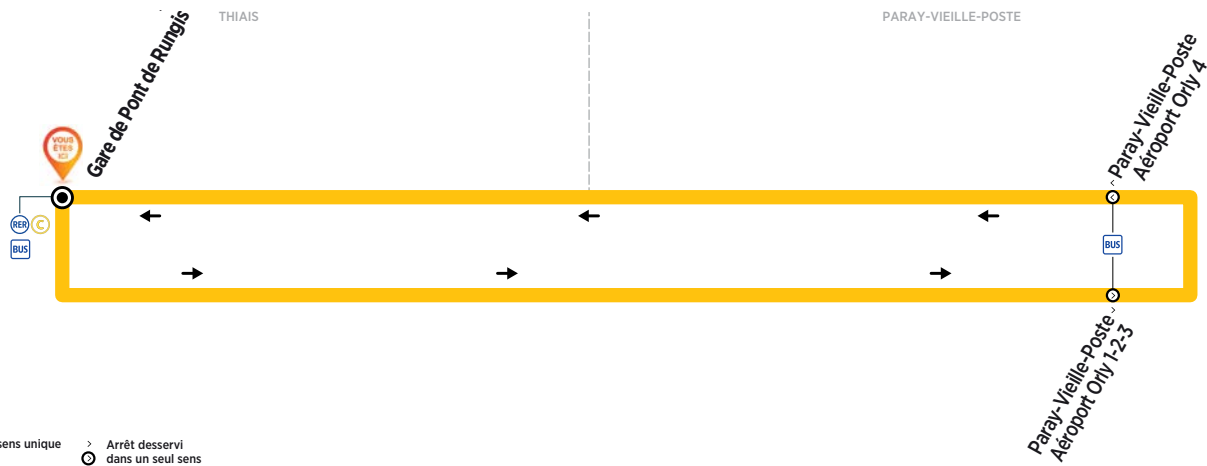

Bus

Gare de Pont de Rungis

→ Aéroport Orly 1-2-3 → Aéroport Orly 4

Horaires valables du 19 mars 2019 au 31 décembre 2020

Du lundi au dimanche et jours fériés

0h	1h	2h	3h	4h	5h	6h	7h	8h	9h	10h	11h	12h	13h	14h	15h	16h	17h	18h	19h	20h	21h	22h	23h	
					13	13	13	13	13	13	13	13	13	13	13	13	13	13	13	13	13	11	01	
					28	28	28	28	28	28	28	28	28	28	28	28	28	28	28	28	28	28	28	16
				43	43	43	43	43	43	43	43	43	43	43	43	43	43	43	43	43	43	43	45	
				58	58	58	58	58	58	58	58	58	58	58	58	58	58	58	58	58	58	58		

ZONE 4

i Bon à savoir

Nos conducteurs s'efforcent en permanence de respecter ces horaires.
Les conditions de circulation peuvent toutefois causer occasionnellement des retards.

Contact
Keolis Orly Rungis

0 825 003 836
keolis-essonne-valdemarne.com
vianavigo.com
@Keolis94

Pour accéder
directement à
l'aéroport d'Orly via
Pont de Rungis RER C
+ navette Go C Paris :

Ticket
combiné :
navette
Bus + RER C
6€35