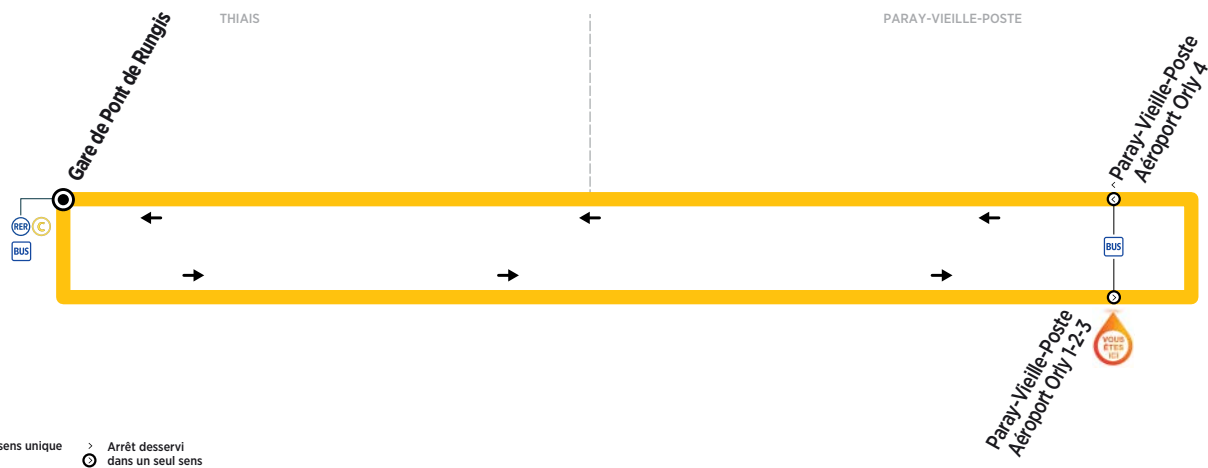

Bus

Paray-Vieille-Poste Aéroport Orly 1-2-3

→ Aéroport Orly 4 → Gare de Pont de Rungis

Horaires valables du 19 mars 2019 au 31 décembre 2020

Du lundi au dimanche et jours fériés

0h	1h	2h	3h	4h	5h	6h	7h	8h	9h	10h	11h	12h	13h	14h	15h	16h	17h	18h	19h	20h	21h	22h	23h	
					03	03	04	04	04	04	04	04	04	04	04	04	04	04	04	04	04	03	06	
					18	19	19	19	19	19	19	19	19	19	19	19	19	19	19	19	19	18	16	21
					33	34	34	34	34	34	34	34	34	34	34	34	34	34	34	34	34	33	33	
				48	48	49	49	49	49	49	49	49	49	49	49	49	49	49	49	49	49	48	50	

ZONE 4

i Bon à savoir

Nos conducteurs s'efforcent en permanence de respecter ces horaires.
Les conditions de circulation peuvent toutefois causer occasionnellement des retards.

Contact
Keolis Orly Rungis

0 825 003 836
keolis-essonne-valdemarne.com
vianavigo.com
@Keolis94

Pour accéder
directement à
l'aéroport d'Orly via
Pont de Rungis RER C
+ navette Go C Paris :