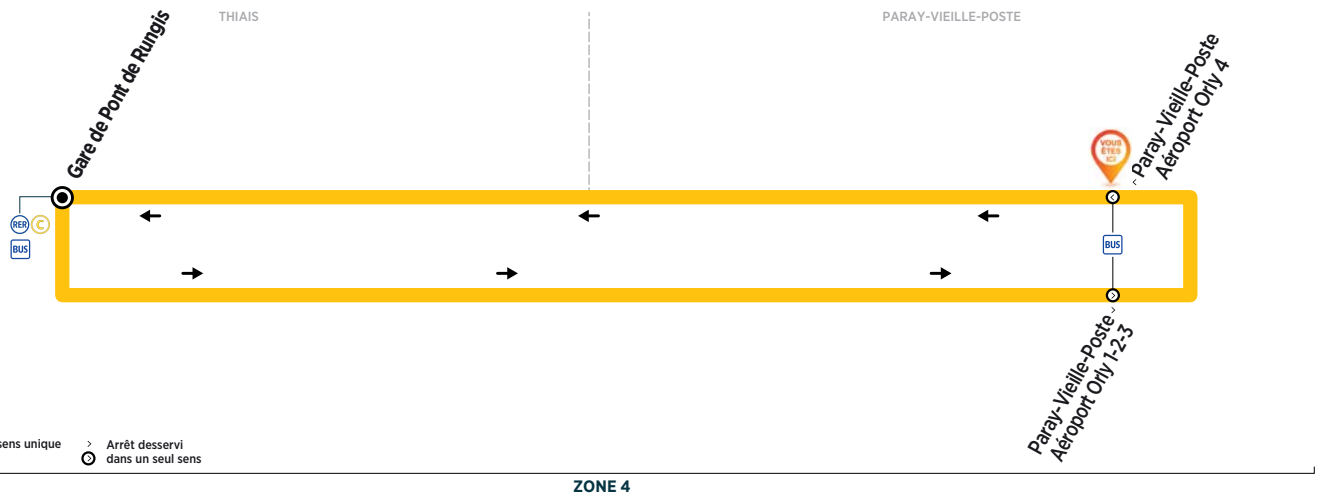

Bus

Paray-Vieille-Poste Aéroport Orly 4

→ Gare de Pont de Rungis → Aéroport Orly 1-2-3

Horaires valables du 19 mars 2019 au 31 décembre 2020

Du lundi au dimanche et jours fériés

0h	1h	2h	3h	4h	5h	6h	7h	8h	9h	10h	11h	12h	13h	14h	15h	16h	17h	18h	19h	20h	21h	22h	23h
					07	07	09	09	09	09	09	09	09	09	09	09	09	09	09	09	09	07	10
					22	24	24	24	24	24	24	24	24	24	24	24	24	24	24	24	22	20	25
					37	39	39	39	39	39	39	39	39	39	39	39	39	39	39	39	37	37	
				52	52	54	54	54	54	54	54	54	54	54	54	54	54	54	54	54	52	54	

Pour accéder
directement à
l'aéroport d'Orly via
Pont de Rungis RER C
+ navette Go C Paris :

**Ticket
combiné :
navette
Bus + RER C
6€35**

Bus

Paray-Vieille-Poste Aéroport Orly 1-2-3

→ Aéroport Orly 4 → Gare de Pont de Rungis