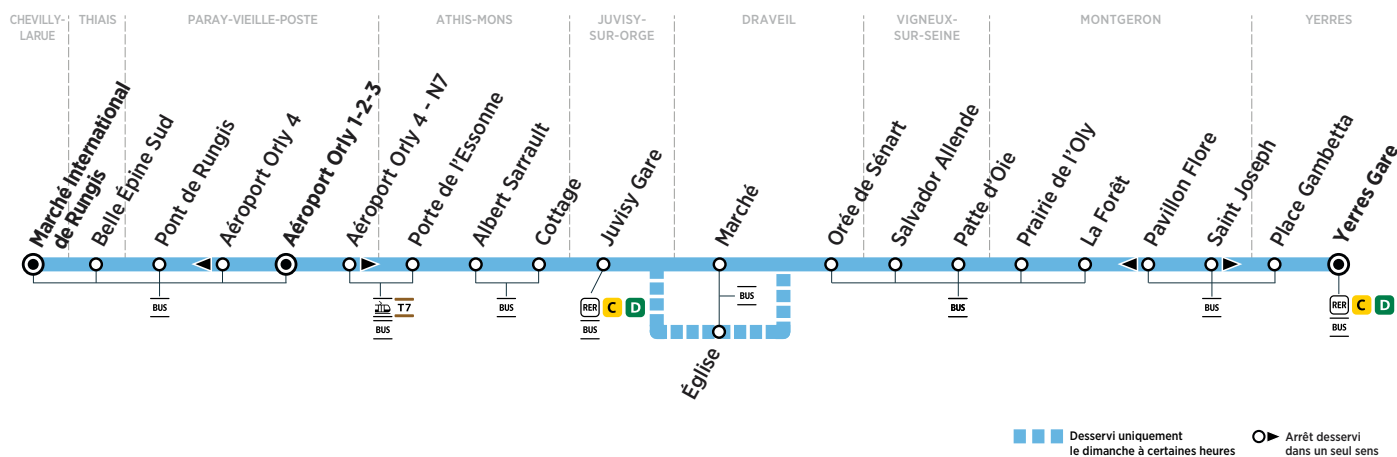

BUS 191.100 YERRES → CHEVILLY-LARUE

Horaires valables du 19 mars 2019 au 31 décembre 2020

ZONE 4

Du lundi au vendredi

YERRES	Gare de Yerres	16:48	17:18	17:48	18:18	18:48	19:18	19:48	20:48	21:48	22:48	23:48
	Place Gambetta	16:53	17:23	17:53	18:23	18:53	19:22	19:52	20:52	21:52	22:52	23:52
MONTGERON	Pavillon Flore	16:58	17:28	17:58	18:28	18:58	19:26	19:56	20:56	21:55	22:55	23:55
	La Forêt	17:02	17:32	18:02	18:32	19:02	19:29	19:59	20:59	21:58	22:58	23:58
	Prairie de l'Oly	17:09	17:39	18:09	18:39	19:09	19:34	20:04	21:04	22:03	23:03	0:03
VIGNEUX-SUR-SEINE	Patte d'Oie	17:14	17:44	18:14	18:44	19:14	19:38	20:08	21:08	22:07	23:07	0:07
	Salvador Allende	17:19	17:49	18:19	18:49	19:19	19:42	20:12	21:12	22:11	23:11	0:11
DRAVEIL	Orée de Sénart	17:22	17:52	18:22	18:52	19:22	19:45	20:15	21:15	22:14	23:14	0:14
	Marché	17:25	17:55	18:25	18:55	19:25	19:48	20:18	21:18	22:17	23:17	0:17
JUVISY-SUR-ORGE	Gare de Juvisy	17:32	18:02	18:32	19:02	19:32	19:54	20:24	21:24	22:22	23:22	0:22
ATHIS-MONS	Cottage	17:37	18:07	18:37	19:07	19:37	19:59	20:29	21:29	22:26	23:26	0:26
	Albert Sarraut	17:42	18:12	18:42	19:12	19:42	20:04	20:34	21:34	22:30	23:30	0:30
	Porte de L'Essonne	17:46	18:16	18:46	19:16	19:46	20:08	20:38	21:38	22:34	23:34	0:34
PARAY-VIEILLE-POSTE	Aéroport Orly 1-2-3	17:53	18:23	18:53	19:23	19:53	20:14	20:44	21:44	22:40	23:40	0:40
	Aéroport Orly 4	17:57	18:27	18:57	19:27	19:57	20:18	20:48	21:48	22:43	23:43	0:43
	Pont de Rungis	18:02	18:32	19:02	19:32	20:02	20:23	20:53	21:53	22:48	23:48	0:48
THIAIS	Belle Épine Sud	18:04	18:34	19:04	19:34	20:04	20:25	20:55	21:55	22:50	23:50	0:50
CHEVILLY-LARUE	Marché International de Rungis	18:07	18:37	19:07	19:37	20:07	20:28	20:58	21:58	22:53	23:53	0:53

Contact

Keolis Orly Rungis

0 800 081 206

Service & appel gratuits

keolis-essonne-valdemarne.com
vianavigo.com

@Keolis94

i Bon à savoir

Nos conducteurs s'efforcent en permanence de respecter ces horaires. Les conditions de circulation peuvent toutefois causer occasionnellement des retards.