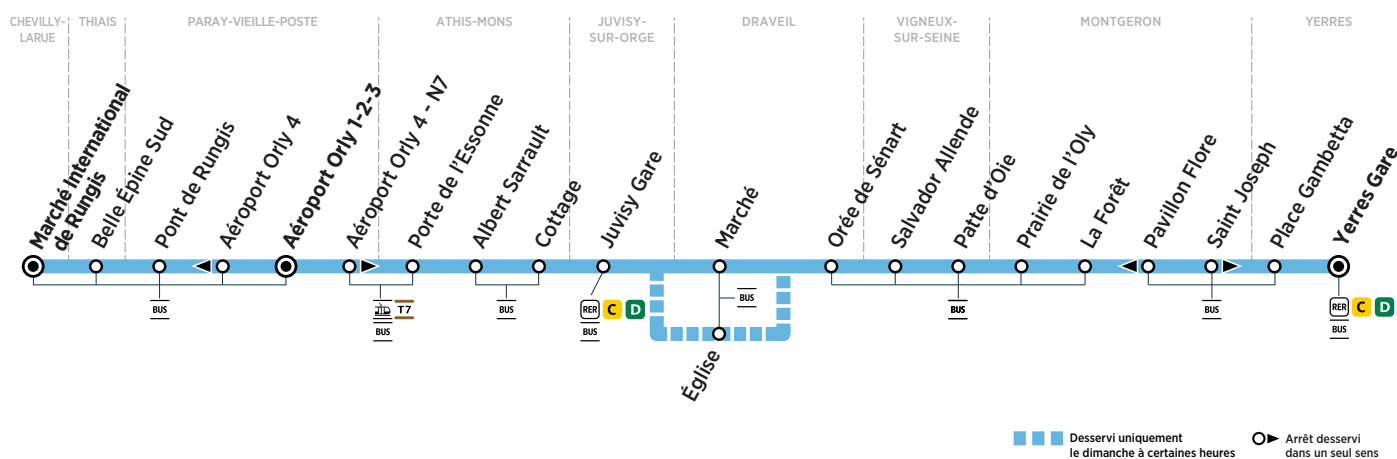

BUS 191.100 PARAY-VIEILLE-POSTE → YERRES

Horaires valables du 19 mars 2019 au 31 décembre 2020

ZONE 4

Dimanche et jours fériés

PARAY-VIEILLE-POSTE	Aéroport Orly 1-2-3	3:23	4:23	5:23	6:23	7:23	8:23	9:23	10:23	11:23	12:23	13:23
	Aéroport Orly 4 N7	3:26	4:26	5:26	6:26	7:26	8:26	9:26	10:26	11:26	12:26	13:26
ATHIS-MONS	Porte de L'Essonne	3:29	4:29	5:29	6:29	7:29	8:29	9:29	10:29	11:29	12:29	13:29
	Albert Sarraut	3:34	4:34	5:34	6:34	7:34	8:34	9:34	10:34	11:34	12:34	13:34
	Cottage	3:38	4:38	5:38	6:38	7:38	8:38	9:38	10:38	11:38	12:38	13:38
JUVISY-SUR-ORGE	Gare de Juvisy	3:43	4:43	5:43	6:43	7:43	8:43	9:43	10:43	11:43	12:43	13:43
DRAVEIL	Marché											13:47
	Église	3:47	4:47	5:47	6:47	7:47	8:47	9:47	10:47	11:47	12:47	
	Orée de Sénart	3:49	4:49	5:49	6:49	7:49	8:49	9:49	10:49	11:49	12:49	13:49
VIGNEUX-SUR-SEINE	Salvador Allende	3:52	4:52	5:52	6:52	7:52	8:52	9:52	10:52	11:52	12:52	13:52
	Patte d'Oie	3:58	4:58	5:58	6:58	7:58	8:58	9:58	10:58	11:58	12:58	13:58
MONTGERON	Prairie de l'Oly	4:02	5:02	6:02	7:02	8:02	9:02	10:02	11:02	12:02	13:02	14:02
	La Forêt	4:07	5:07	6:07	7:07	8:07	9:07	10:07	11:07	12:07	13:07	14:07
	Saint-Joseph	4:10	5:10	6:10	7:10	8:10	9:10	10:10	11:10	12:10	13:10	14:10
YERRES	Place Gambetta	4:13	5:13	6:13	7:13	8:13	9:13	10:13	11:13	12:13	13:13	14:13
	Gare de Yerres	4:16	5:16	6:16	7:16	8:16	9:16	10:16	11:16	12:16	13:16	14:16

PARAY-VIEILLE-POSTE	Aéroport Orly 1-2-3	14:23	15:23	16:23	17:23	18:23	19:23	20:23	21:23	22:23	23:23
	Aéroport Orly 4 N7	14:26	15:26	16:26	17:26	18:26	19:26	20:26	21:26	22:26	23:26
ATHIS-MONS	Porte de L'Essonne	14:29	15:29	16:29	17:29	18:29	19:29	20:29	21:29	22:29	23:29
	Albert Sarraut	14:34	15:34	16:34	17:34	18:34	19:34	20:34	21:34	22:34	23:34
	Cottage	14:38	15:38	16:38	17:38	18:38	19:38	20:38	21:38	22:38	23:38
JUVISY-SUR-ORGE	Gare de Juvisy	14:43	15:43	16:43	17:43	18:43	19:43	20:43	21:43	22:43	23:43
DRAVEIL	Marché	14:47	15:47	16:47	17:47	18:47	19:47	20:47	21:47	22:47	23:47
	Église										
	Orée de Sénart	14:49	15:49	16:49	17:49	18:49	19:49	20:49	21:49	22:49	23:49
VIGNEUX-SUR-SEINE	Salvador Allende	14:52	15:52	16:52	17:52	18:52	19:52	20:52	21:52	22:52	23:52
	Patte d'Oie	14:58	15:58	16:58	17:58	18:58	19:58	20:58	21:58	22:58	23:58
MONTGERON	Prairie de l'Oly	15:02	16:02	17:02	18:02	19:02	20:02	21:02	22:02	23:02	0:02
	La Forêt	15:07	16:07	17:07	18:07	19:07	20:07	21:07	22:07	23:07	0:07
	Saint-Joseph	15:10	16:10	17:10	18:10	19:10	20:10	21:10	22:10	23:10	0:10
YERRES	Place Gambetta	15:13	16:13	17:13	18:13	19:13	20:13	21:13	22:13	23:13	0:13
	Gare de Yerres	15:16	16:16	17:16	18:16	19:16	20:16	21:16	22:16	23:16	0:16

Contact

Keolis Orly Rungis

0 800 081 206

Service & appel gratuits

keolis-essonne-valdemarne.com
vianavigo.com

@Keolis94

i Bon à savoir

Nos conducteurs s'efforcent en permanence de respecter ces horaires. Les conditions de circulation peuvent toutefois causer occasionnellement des retards.