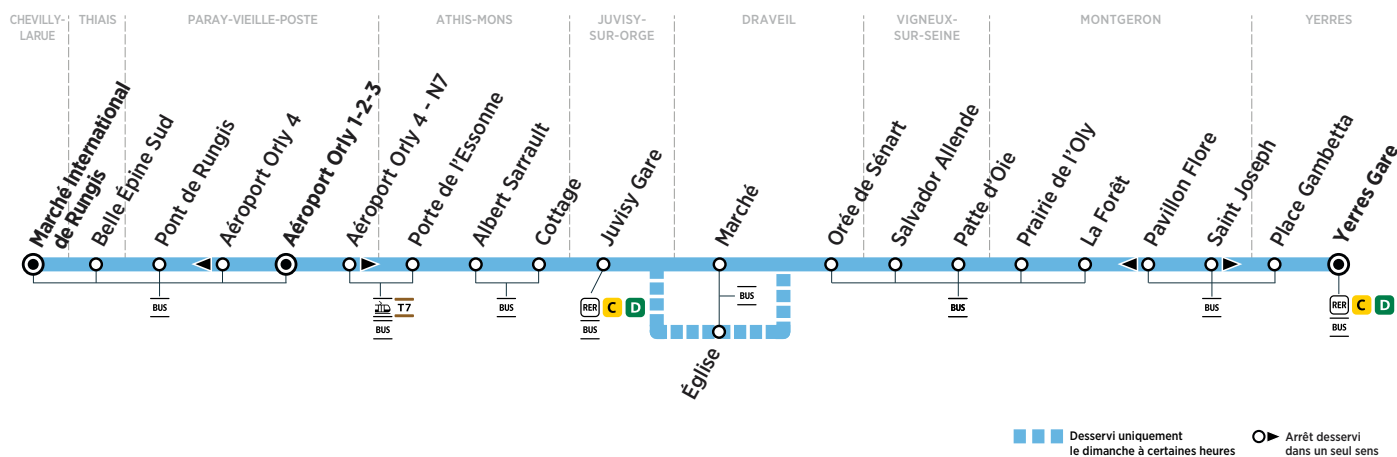

Nos conducteurs s'efforcent en permanence de respecter ces horaires. Les conditions de circulation peuvent toutefois causer occasionnellement des retards.

KEOLIS
ORLY RUNGIS

pour

île de France
mobilités

BUS 191.100 YERRES → CHEVILLY-LARUE

Horaires valables du 19 mars 2019 au 31 décembre 2020

ZONE 4

Dimanche et jours fériés

YERRES	Gare de Yerres	2:48	3:48	4:48	5:48	6:48	7:48	8:48	9:48	10:48	11:48	12:48
	Place Gambetta	2:52	3:52	4:52	5:52	6:52	7:52	8:52	9:52	10:52	11:52	12:52
MONTGERON	Pavillon Flore	2:55	3:55	4:55	5:55	6:55	7:55	8:55	9:55	10:55	11:55	12:55
	La Forêt	2:58	3:58	4:58	5:58	6:58	7:58	8:58	9:58	10:58	11:58	12:58
	Prairie de l'Oly	3:03	4:03	5:03	6:03	7:03	8:03	9:03	10:03	11:03	12:03	13:03
VIGNEUX-SUR-SEINE	Patte d'Oie	3:07	4:07	5:07	6:07	7:07	8:07	9:07	10:07	11:07	12:07	13:07
	Salvador Allende	3:11	4:11	5:11	6:11	7:11	8:11	9:11	10:11	11:11	12:11	13:11
DRAVEIL	Orée de Sénart	3:14	4:14	5:14	6:14	7:14	8:14	9:14	10:14	11:14	12:14	13:14
	Marché											
	Église	3:17	4:17	5:17	6:17	7:17	8:17	9:17	10:17	11:17	12:17	13:17
JUVISY-SUR-ORGE	Gare de Juvisy	3:22	4:22	5:22	6:22	7:22	8:22	9:22	10:22	11:22	12:22	13:22
ATHIS-MONS	Cottage	3:26	4:26	5:26	6:26	7:26	8:26	9:26	10:26	11:26	12:26	13:26
	Albert Sarraut	3:30	4:30	5:30	6:30	7:30	8:30	9:30	10:30	11:30	12:30	13:30
	Porte de L'Essonne	3:34	4:34	5:34	6:34	7:34	8:34	9:34	10:34	11:34	12:34	13:34
PARAY-VIEILLE-POSTE	Aéroport Orly 1-2-3	3:40	4:40	5:40	6:40	7:40	8:40	9:40	10:40	11:40	12:40	13:40
	Aéroport Orly 4	3:43	4:43	5:43	6:43	7:43	8:43	9:43	10:43	11:43	12:43	13:43
	Pont de Rungis											
THIAIS	Belle Épine Sud											
CHEVILLY-LARUE	Marché International de Rungis											