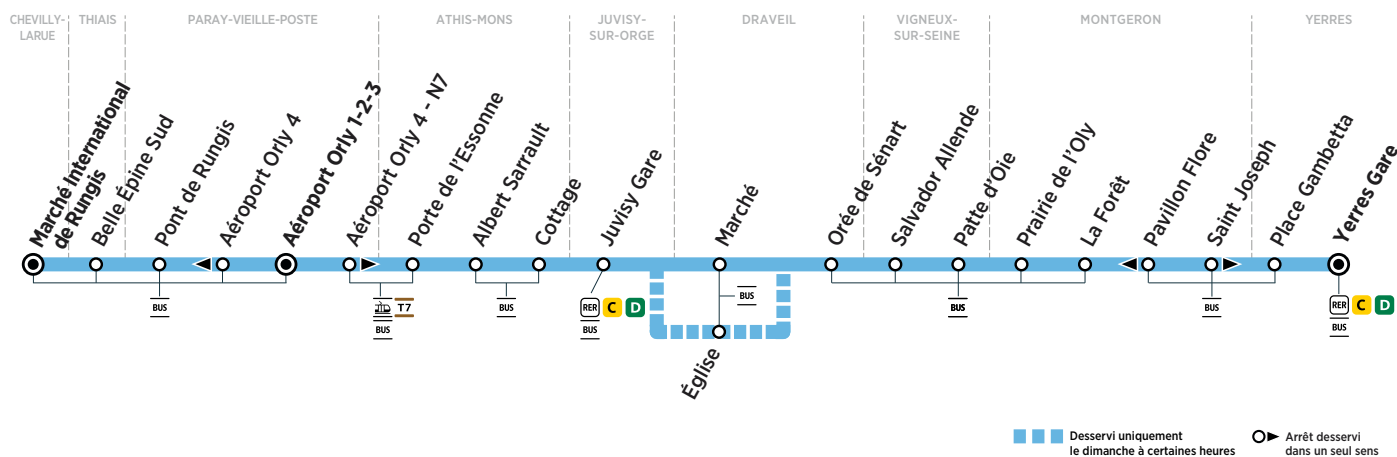

BUS 191.100 CHEVILLY-LARUE → YERRES

Horaires valables du 19 mars 2019 au 31 décembre 2020

ZONE 4

Du lundi au vendredi

CHEVILLY-LARUE	Marché International de Rungis	3:14	4:14	4:44	5:14	5:44	6:14	6:44	7:14	7:44	8:22	8:52
THIAIS	Belle Épine Sud	3:17	4:17	4:47	5:17	5:47	6:17	6:48	7:18	7:48	8:26	8:56
PARAY-VIEILLE-POSTE	Pont de Rungis	3:19	4:19	4:49	5:19	5:49	6:20	6:51	7:21	7:51	8:29	8:59
	Aéroport Orly 1-2-3	3:23	4:23	4:53	5:23	5:53	6:25	6:56	7:26	7:56	8:34	9:04
	Aéroport Orly 4 N7	3:26	4:26	4:56	5:26	5:56	6:28	6:59	7:29	7:59	8:37	9:07
ATHIS-MONS	Porte de L'Essonne	3:29	4:29	4:59	5:29	5:59	6:31	7:03	7:33	8:03	8:41	9:11
	Albert Sarraut	3:34	4:34	5:04	5:34	6:04	6:36	7:10	7:40	8:10	8:48	9:18
	Cottage	3:38	4:38	5:08	5:38	6:08	6:41	7:16	7:46	8:16	8:54	9:24
JUVISY-SUR-ORGE	Gare de Juvisy	3:43	4:43	5:13	5:43	6:13	6:47	7:22	7:52	8:22	9:00	9:30
DRAVEIL	Marché	3:47	4:47	5:17	5:47	6:17	6:52	7:28	7:58	8:28	9:06	9:36
	Orée de Sénart	3:49	4:49	5:19	5:49	6:19	6:54	7:31	8:01	8:31	9:09	9:39
VIGNEUX-SUR-SEINE	Salvador Allende	3:52	4:52	5:22	5:52	6:22	6:57	7:34	8:04	8:34	9:12	9:42
	Patte d'Oie	3:58	4:58	5:28	5:58	6:28	7:03	7:41	8:11	8:41	9:19	9:49
MONTGERON	Prairie de l'Oly	4:02	5:02	5:32	6:02	6:32	7:07	7:45	8:15	8:45	9:23	9:53
	La Forêt	4:07	5:07	5:37	6:07	6:37	7:12	7:50	8:20	8:50	9:28	9:58
	Saint-Joseph	4:10	5:10	5:40	6:10	6:40	7:15	7:53	8:23	8:53	9:31	10:01
YERRES	Place Gambetta	4:13	5:13	5:43	6:13	6:43	7:19	7:57	8:27	8:57	9:35	10:05
	Gare de Yerres	4:16	5:16	5:46	6:16	6:46	7:23	8:02	8:32	9:02	9:40	10:10