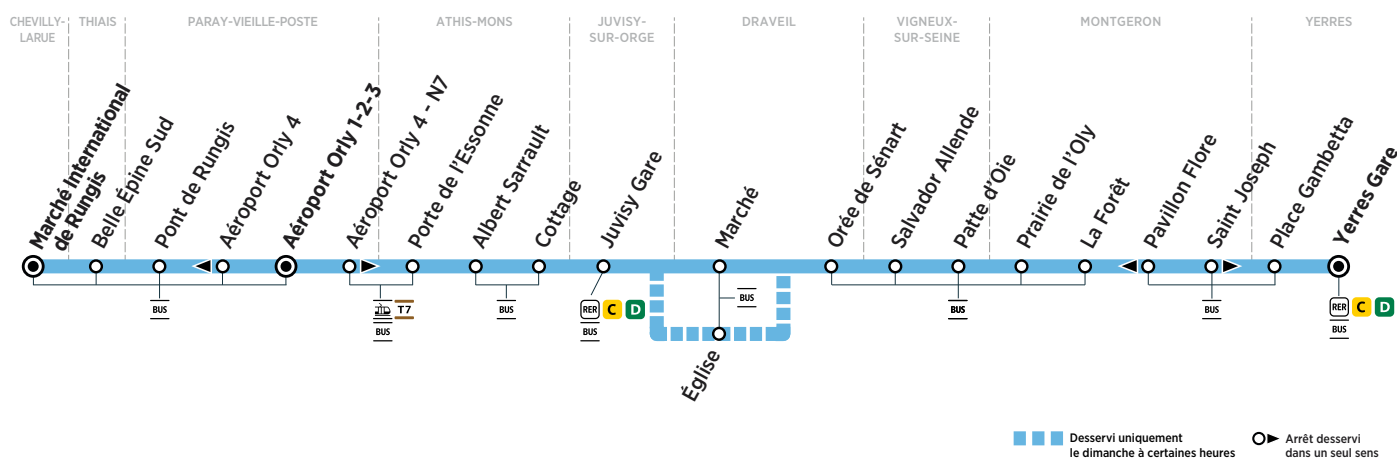

Nos conducteurs s'efforcent en permanence de respecter ces horaires. Les conditions de circulation peuvent toutefois causer occasionnellement des retards.

KEOLIS
ORLY RUNGIS

pour

île de France
mobilités

BUS 191.100 CHEVILLY-LARUE → YERRES

Horaires valables du 19 mars 2019 au 31 décembre 2020

ZONE 4

Du lundi au vendredi

CHEVILLY-LARUE	Marché International de Rungis	17:14	17:44	18:14	18:44	19:14	20:14	21:14	22:14	23:14
THIAIS	Belle Épine Sud	17:18	17:48	18:18	18:48	19:17	20:17	21:17	22:17	23:17
PARAY-VIEILLE-POSTE	Pont de Rungis	17:21	17:51	18:21	18:51	19:20	20:20	21:19	22:19	23:19
	Aéroport Orly 1-2-3	17:26	17:56	18:26	18:56	19:25	20:25	21:23	22:23	23:23
	Aéroport Orly 4 N7	17:29	17:59	18:29	18:59	19:28	20:28	21:26	22:26	23:26
ATHIS-MONS	Porte de L'Essonne	17:34	18:04	18:34	19:04	19:31	20:31	21:29	22:29	23:29
	Albert Sarrault	17:40	18:10	18:40	19:10	19:36	20:36	21:34	22:34	23:34
	Cottage	17:46	18:16	18:46	19:16	19:41	20:41	21:38	22:38	23:38
JUVISY-SUR-ORGE	Gare de Juvisy	17:54	18:24	18:54	19:24	19:47	20:47	21:43	22:43	23:43
DRAVEIL	Marché	18:02	18:32	19:02	19:32	19:52	20:52	21:47	22:47	23:47
	Orée de Sénart	18:04	18:34	19:04	19:34	19:54	20:54	21:49	22:49	23:49
VIGNEUX-SUR-SEINE	Salvador Allende	18:07	18:37	19:07	19:37	19:57	20:57	21:52	22:52	23:52
	Patte d'Oie	18:14	18:44	19:14	19:44	20:03	21:03	21:58	22:58	23:58
MONTGERON	Prairie de l'Oly	18:19	18:49	19:19	19:49	20:07	21:07	22:02	23:02	0:02
	La Forêt	18:24	18:54	19:24	19:54	20:12	21:12	22:07	23:07	0:07
	Saint-Joseph	18:27	18:57	19:27	19:57	20:15	21:15	22:10	23:10	0:10
YERRES	Place Gambetta	18:31	19:01	19:31	20:01	20:19	21:19	22:13	23:13	0:13
	Gare de Yerres	18:36	19:06	19:36	20:06	20:23	21:23	22:16	23:16	0:16