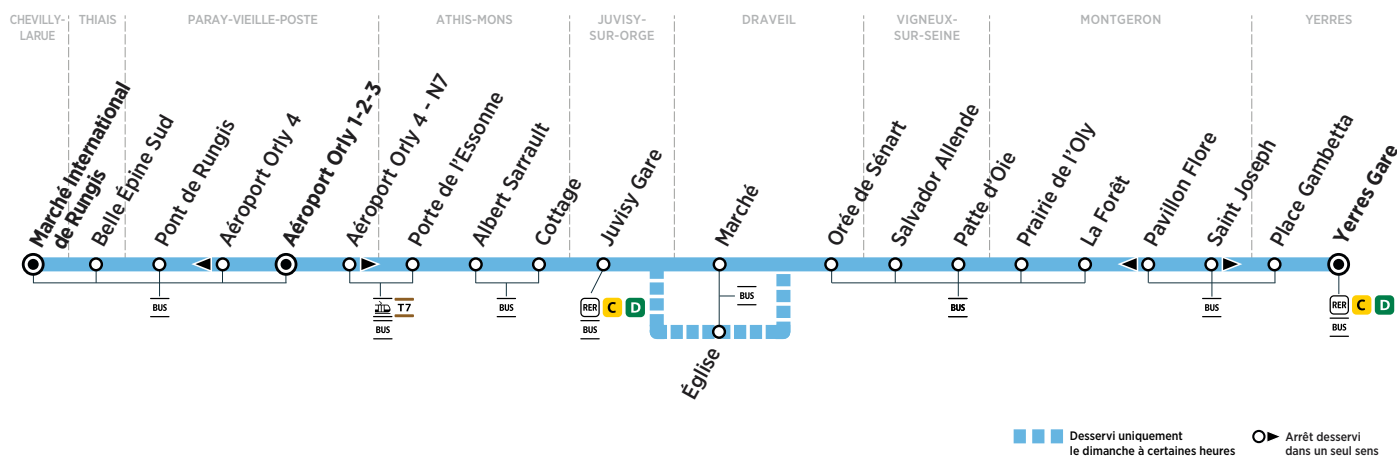

BUS 191.100 YERRES → CHEVILLY-LARUE

Horaires valables du 19 mars 2019 au 31 décembre 2020

ZONE 4

Du lundi au vendredi

YERRES	Gare de Yerres	0:42	1:42	2:42	3:42	4:42	5:48	6:18	6:48	7:18	7:48	8:18
	Place Gambetta	0:46	1:46	2:46	3:46	4:46	5:52	6:22	6:53	7:23	7:53	8:23
MONTGERON	Pavillon Flore	0:49	1:49	2:49	3:49	4:49	5:56	6:26	6:58	7:28	7:58	8:28
	La Forêt	0:52	1:52	2:52	3:52	4:52	5:59	6:29	7:02	7:32	8:02	8:32
	Prairie de l'Oly	0:57	1:57	2:57	3:57	4:57	6:04	6:34	7:09	7:39	8:09	8:39
VIGNEUX-SUR-SEINE	Patte d'Oie	1:01	2:01	3:01	4:01	5:01	6:08	6:38	7:14	7:44	8:14	8:44
	Salvador Allende	1:05	2:05	3:05	4:05	5:05	6:12	6:42	7:19	7:49	8:19	8:49
DRAVEIL	Orée de Sénart	1:08	2:08	3:08	4:08	5:08	6:15	6:45	7:22	7:52	8:22	8:52
	Marché	1:11	2:11	3:11	4:11	5:11	6:18	6:48	7:25	7:55	8:25	8:55
JUVISY-SUR-ORGE	Gare de Juvisy	1:16	2:16	3:16	4:16	5:16	6:24	6:54	7:33	8:03	8:33	9:03
ATHIS-MONS	Cottage	1:20	2:20	3:20	4:20	5:20	6:29	6:59	7:41	8:11	8:41	9:11
	Albert Sarraut	1:24	2:24	3:24	4:24	5:24	6:34	7:04	7:48	8:18	8:48	9:18
	Porte de L'Essonne	1:28	2:28	3:28	4:28	5:28	6:38	7:08	7:53	8:23	8:53	9:23
PARAY-VIEILLE-POSTE	Aéroport Orly 1-2-3	1:34	2:34	3:34	4:34	5:34	6:44	7:14	8:00	8:30	9:00	9:30
	Aéroport Orly 4	1:37	2:37	3:37	4:37	5:37	6:48	7:18	8:04	8:34	9:04	9:34
	Pont de Rungis	1:42	2:42	3:42	4:42	5:42	6:53	7:23	8:09	8:39	9:09	9:39
THIAIS	Belle Épine Sud	1:44	2:44	3:44	4:44	5:44	6:55	7:25	8:11	8:41	9:11	9:41
CHEVILLY-LARUE	Marché International de Rungis	1:47	2:47	3:47	4:47	5:47	6:58	7:28	8:14	8:44	9:14	9:44

YERRES	Gare de Yerres	8:48	9:18	9:48	10:48	11:48	12:48	13:48	14:48	15:18	15:48	16:18
	Place Gambetta	8:53	9:22	9:52	10:52	11:52	12:52	13:52	14:52	15:23	15:53	16:23
MONTGERON	Pavillon Flore	8:58	9:26	9:56	10:56	11:56	12:56	13:56	14:56	15:29	15:58	16:28
	La Forêt	9:02	9:29	9:59	10:59	11:59	12:59	13:59	14:59	15:32	16:02	16:32
	Prairie de l'Oly	9:09	9:34	10:04	11:04	12:04	13:04	14:04	15:04	15:39	16:09	16:39
VIGNEUX-SUR-SEINE	Patte d'Oie	9:14	9:38	10:08	11:08	12:08	13:08	14:08	15:08	15:44	16:14	16:44
	Salvador Allende	9:19	9:42	10:12	11:12	12:12	13:12	14:12	15:12	15:49	16:19	16:49
DRAVEIL	Orée de Sénart	9:22	9:45	10:15	11:15	12:15	13:15	14:15	15:15	15:52	16:22	16:52
	Marché	9:25	9:48	10:18	11:18	12:18	13:18	14:18	15:18	15:55	16:25	16:55
JUVISY-SUR-ORGE	Gare de Juvisy	9:33	9:54	10:24	11:24	12:24	13:24	14:24	15:24	16:02	16:32	17:02
ATHIS-MONS	Cottage	9:41	9:59	10:29	11:29	12:29	13:29	14:29	15:29	16:07	16:37	17:07
	Albert Sarraut	9:48	10:04	10:34	11:34	12:34	13:34	14:34	15:34	16:12	16:42	17:12
	Porte de L'Essonne	9:53	10:08	10:38	11:38	12:38	13:38	14:38	15:38	16:16	16:46	17:16
PARAY-VIEILLE-POSTE	Aéroport Orly 1-2-3	10:00	10:14	10:44	11:44	12:44	13:44	14:44	15:44	16:23	16:53	17:23
	Aéroport Orly 4	10:04	10:18	10:48	11:48	12:48	13:48	14:48	15:48	16:27	16:57	17:27
	Pont de Rungis	10:09	10:23	10:53	11:53	12:53	13:53	14:53	15:53	16:32	17:02	17:32
THIAIS	Belle Épine Sud	10:11	10:25	10:55	11:55	12:55	13:55	14:55	15:55	16:34	17:04	17:34
CHEVILLY-LARUE	Marché International de Rungis	10:14	10:28	10:58	11:58	12:58	13:58	14:58	15:58	16:37	17:07	17:37

Contact

Keolis Orly Rungis

0 800 081 206

Service à appel gratuits