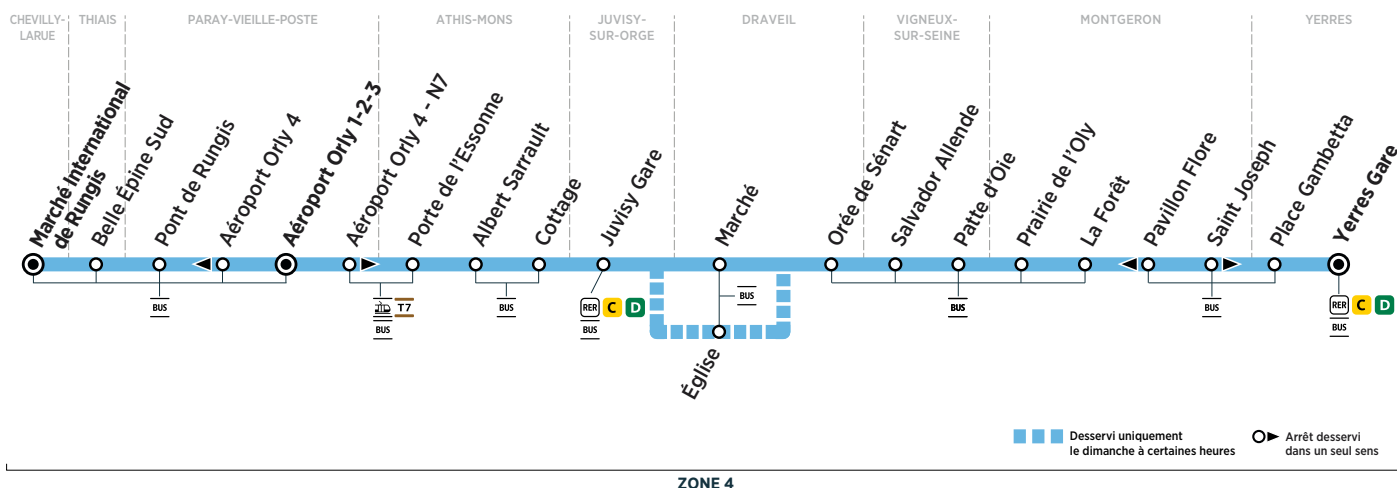

BUS 191.100 YERRES → CHEVILLY-LARUE

Horaires valables du 19 mars 2019 au 31 décembre 2020

ZONE 4

Samedi

YERRES	Gare de Yerres	0:42	1:42	2:42	3:42	4:42	5:48	6:48	7:48	8:48	9:48	10:48	11:48
	Place Gambetta	0:46	1:46	2:46	3:46	4:46	5:52	6:52	7:52	8:52	9:52	10:52	11:52
MONTGERON	Pavillon Flore	0:49	1:49	2:49	3:49	4:49	5:55	6:56	7:56	8:56	9:56	10:56	11:56
	La Forêt	0:52	1:52	2:52	3:52	4:52	5:58	6:59	7:59	8:59	9:59	10:59	11:59
	Prairie de l'Oly	0:57	1:57	2:57	3:57	4:57	6:03	7:04	8:04	9:04	10:04	11:04	12:04
VIGNEUX-SUR-SEINE	Patte d'Oie	1:01	2:01	3:01	4:01	5:01	6:07	7:08	8:08	9:08	10:08	11:08	12:08
	Salvador Allende	1:05	2:05	3:05	4:05	5:05	6:11	7:12	8:12	9:12	10:12	11:12	12:12
DRAVEIL	Orée de Sénart	1:08	2:08	3:08	4:08	5:08	6:14	7:15	8:15	9:15	10:15	11:15	12:15
	Marché	1:11	2:11	3:11	4:11	5:11	6:17	7:18	8:18	9:18	10:18	11:18	12:18
JUVISY-SUR-ORGE	Gare de Juvisy	1:16	2:16	3:16	4:16	5:16	6:22	7:24	8:24	9:24	10:24	11:24	12:24
ATHIS-MONS	Cottage	1:20	2:20	3:20	4:20	5:20	6:26	7:29	8:29	9:29	10:29	11:29	12:29
	Albert Sarraut	1:24	2:24	3:24	4:24	5:24	6:30	7:34	8:34	9:34	10:34	11:34	12:34
	Porte de L'Essonne	1:28	2:28	3:28	4:28	5:28	6:34	7:38	8:38	9:38	10:38	11:38	12:38
PARAY-VIEILLE-POSTE	Aéroport Orly 1-2-3	1:34	2:34	3:34	4:34	5:34	6:40	7:44	8:44	9:44	10:44	11:44	12:44
	Aéroport Orly 4	1:37	2:37	3:37	4:37	5:37	6:43	7:48	8:48	9:48	10:48	11:48	12:48
	Pont de Rungis	1:42	2:42	3:42	4:42	5:42	6:48	7:53	8:53	9:53	10:53	11:53	12:53
THIAIS	Belle Épine Sud	1:44	2:44	3:44	4:44	5:44	6:50	7:55	8:55	9:55	10:55	11:55	12:55
CHEVILLY-LARUE	Marché International de Rungis	1:47	2:47	3:47	4:47	5:47	6:53	7:58	8:58	9:58	10:58	11:58	12:58