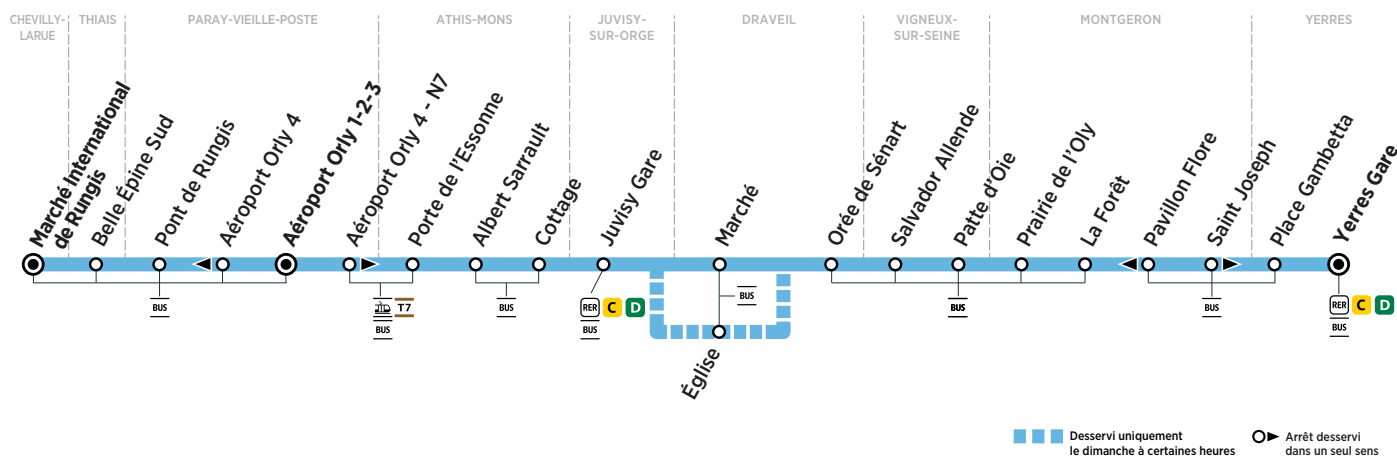

Nos conducteurs s'efforcent en permanence de respecter ces horaires. Les conditions de circulation peuvent toutefois causer occasionnellement des retards.

KEOLIS
ORLY RUNGIS

pour

île de France
mobilités

BUS 191.100 CHEVILLY-LARUE → YERRES

Nos conducteurs s'efforcent en permanence de respecter ces horaires. Les conditions de circulation peuvent toutefois causer occasionnellement des retards.

BUS 191.100 CHEVILLY-LARUE → YERRES

Horaires valables du 19 mars 2019 au 31 décembre 2020

ZONE 4

Samedi

CHEVILLY-LARUE	Marché International de Rungis	3:14	4:14	5:14	6:14	7:14	8:14	9:14	10:14	11:14	12:14	13:14
THIAIS	Belle Épine Sud	3:17	4:17	5:17	6:17	7:17	8:17	9:17	10:17	11:17	12:17	13:17
PARAY-VIEILLE-POSTE	Pont de Rungis	3:19	4:19	5:19	6:19	7:20	8:20	9:20	10:20	11:20	12:20	13:20
	Aéroport Orly 1-2-3	3:23	4:23	5:23	6:23	7:25	8:25	9:25	10:25	11:25	12:25	13:25
	Aéroport Orly 4 N7	3:26	4:26	5:26	6:26	7:28	8:28	9:28	10:28	11:28	12:28	13:28
ATHIS-MONS	Porte de L'Essonne	3:29	4:29	5:29	6:29	7:31	8:31	9:31	10:31	11:31	12:31	13:31
	Albert Sarraut	3:34	4:34	5:34	6:34	7:36	8:36	9:36	10:36	11:36	12:36	13:36
	Cottage	3:38	4:38	5:38	6:38	7:41	8:41	9:41	10:41	11:41	12:41	13:41
JUVISY-SUR-ORGE	Gare de Juvisy	3:43	4:43	5:43	6:43	7:47	8:47	9:47	10:47	11:47	12:47	13:47
DRAVEIL	Marché	3:47	4:47	5:47	6:47	7:52	8:52	9:52	10:52	11:52	12:52	13:52
	Orée de Sénart	3:49	4:49	5:49	6:49	7:54	8:54	9:54	10:54	11:54	12:54	13:54
VIGNEUX-SUR-SEINE	Salvador Allende	3:52	4:52	5:52	6:52	7:57	8:57	9:57	10:57	11:57	12:57	13:57
	Patte d'Oie	3:58	4:58	5:58	6:58	8:03	9:03	10:03	11:03	12:03	13:03	14:03
MONTGERON	Prairie de l'Oly	4:02	5:02	6:02	7:02	8:07	9:07	10:07	11:07	12:07	13:07	14:07
	La Forêt	4:07	5:07	6:07	7:07	8:12	9:12	10:12	11:12	12:12	13:12	14:12
	Saint-Joseph	4:10	5:10	6:10	7:10	8:15	9:15	10:15	11:15	12:15	13:15	14:15
YERRES	Place Gambetta	4:13	5:13	6:13	7:13	8:19	9:19	10:19	11:19	12:19	13:19	14:19
	Gare de Yerres	4:16	5:16	6:16	7:16	8:23	9:23	10:23	11:23	12:23	13:23	14:23