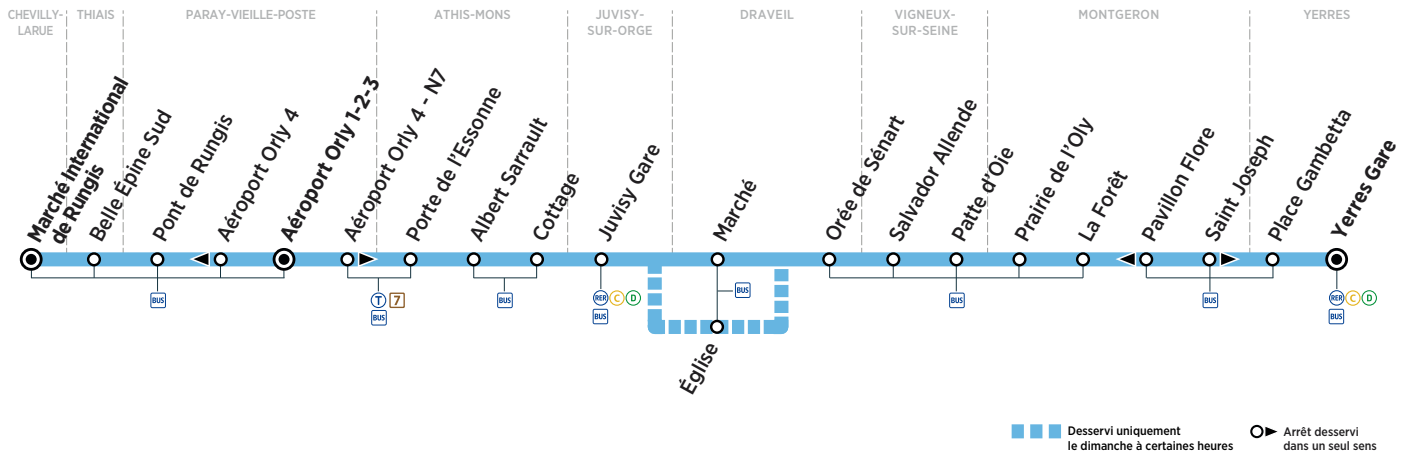

Horaires valables du 19 mars 2019 au 31 décembre 2020

ZONE 4

Du lundi au vendredi

YERRES	Gare de Yerres	0:42	1:42	2:42	3:42	4:42	5:48	6:18	6:48	7:18	7:48	8:18
	Place Gambetta	0:46	1:46	2:46	3:46	4:46	5:52	6:22	6:53	7:23	7:53	8:23
MONTGERON	Pavillon Flore	0:49	1:49	2:49	3:49	4:49	5:56	6:26	6:58	7:28	7:58	8:28
	La Forêt	0:52	1:52	2:52	3:52	4:52	5:59	6:29	7:02	7:32	8:02	8:32
	Prairie de l'Oly	0:57	1:57	2:57	3:57	4:57	6:04	6:34	7:09	7:39	8:09	8:39
VIGNEUX-SUR-SEINE	Patte d'Oie	1:01	2:01	3:01	4:01	5:01	6:08	6:38	7:14	7:44	8:14	8:44
	Salvador Allende	1:05	2:05	3:05	4:05	5:05	6:12	6:42	7:19	7:49	8:19	8:49
DRAVEIL	Orée de Sénart	1:08	2:08	3:08	4:08	5:08	6:15	6:45	7:22	7:52	8:22	8:52
	Marché	1:11	2:11	3:11	4:11	5:11	6:18	6:48	7:25	7:55	8:25	8:55
JUVISY-SUR-ORGE	Gare de Juvisy	1:16	2:16	3:16	4:16	5:16	6:24	6:54	7:33	8:03	8:33	9:03
ATHIS-MONS	Cottage	1:20	2:20	3:20	4:20	5:20	6:29	6:59	7:41	8:11	8:41	9:11
	Albert Sarraut	1:24	2:24	3:24	4:24	5:24	6:34	7:04	7:48	8:18	8:48	9:18
	Porte de L'Essonne	1:28	2:28	3:28	4:28	5:28	6:38	7:08	7:53	8:23	8:53	9:23
PARAY-VIEILLE-POSTE	Aéroport Orly 1-2-3	1:34	2:34	3:34	4:34	5:34	6:44	7:14	8:00	8:30	9:00	9:30
	Aéroport Orly 4	1:37	2:37	3:37	4:37	5:37	6:48	7:18	8:04	8:34	9:04	9:34
	Pont de Rungis	1:42	2:42	3:42	4:42	5:42	6:53	7:23	8:09	8:39	9:09	9:39
THIAIS	Belle Épine Sud	1:44	2:44	3:44	4:44	5:44	6:55	7:25	8:11	8:41	9:11	9:41
CHEVILLY-LARUE	Marché International de Rungis	1:47	2:47	3:47	4:47	5:47	6:58	7:28	8:14	8:44	9:14	9:44

YERRES	Gare de Yerres	8:48	9:18	9:48	10:48	11:48	12:48	13:48	14:48	15:18	15:48	16:18
	Place Gambetta	8:53	9:22	9:52	10:52	11:52	12:52	13:52	14:52	15:23	15:53	16:23
MONTGERON	Pavillon Flore	8:58	9:26	9:56	10:56	11:56	12:56	13:56	14:56	15:29	15:58	16:28
	La Forêt	9:02	9:29	9:59	10:59	11:59	12:59	13:59	14:59	15:32	16:02	16:32
	Prairie de l'Oly	9:09	9:34	10:04	11:04	12:04	13:04	14:04	15:04	15:39	16:09	16:39
VIGNEUX-SUR-SEINE	Patte d'Oie	9:14	9:38	10:08	11:08	12:08	13:08	14:08	15:08	15:44	16:14	16:44
	Salvador Allende	9:19	9:42	10:12	11:12	12:12	13:12	14:12	15:12	15:49	16:19	16:49
DRAVEIL	Orée de Sénart	9:22	9:45	10:15	11:15	12:15	13:15	14:15	15:15	15:52	16:22	16:52
	Marché	9:25	9:48	10:18	11:18	12:18	13:18	14:18	15:18	15:55	16:25	16:55
JUVISY-SUR-ORGE	Gare de Juvisy	9:33	9:54	10:24	11:24	12:24	13:24	14:24	15:24	16:02	16:32	17:02
ATHIS-MONS	Cottage	9:41	9:59	10:29	11:29	12:29	13:29	14:29	15:29	16:07	16:37	17:07
	Albert Sarraut	9:48	10:04	10:34	11:34	12:34	13:34	14:34	15:34	16:12	16:42	17:12
	Porte de L'Essonne	9:53	10:08	10:38	11:38	12:38	13:38	14:38	15:38	16:16	16:46	17:16
PARAY-VIEILLE-POSTE	Aéroport Orly 1-2-3	10:00	10:14	10:44	11:44	12:44	13:44	14:44	15:44	16:23	16:53	17:23
	Aéroport Orly 4	10:04	10:18	10:48	11:48	12:48	13:48	14:48	15:48	16:27	16:57	17:27
	Pont de Rungis	10:09	10:23	10:53	11:53	12:53	13:53	14:53	15:53	16:32	17:02	17:32
THIAIS	Belle Épine Sud	10:11	10:25	10:55	11:55	12:55	13:55	14:55	15:55	16:34	17:04	17:34
CHEVILLY-LARUE	Marché International de Rungis	10:14	10:28	10:58	11:58	12:58	13:58	14:58	15:58	16:37	17:07	17:37

Contact
Keolis Orly Rungis