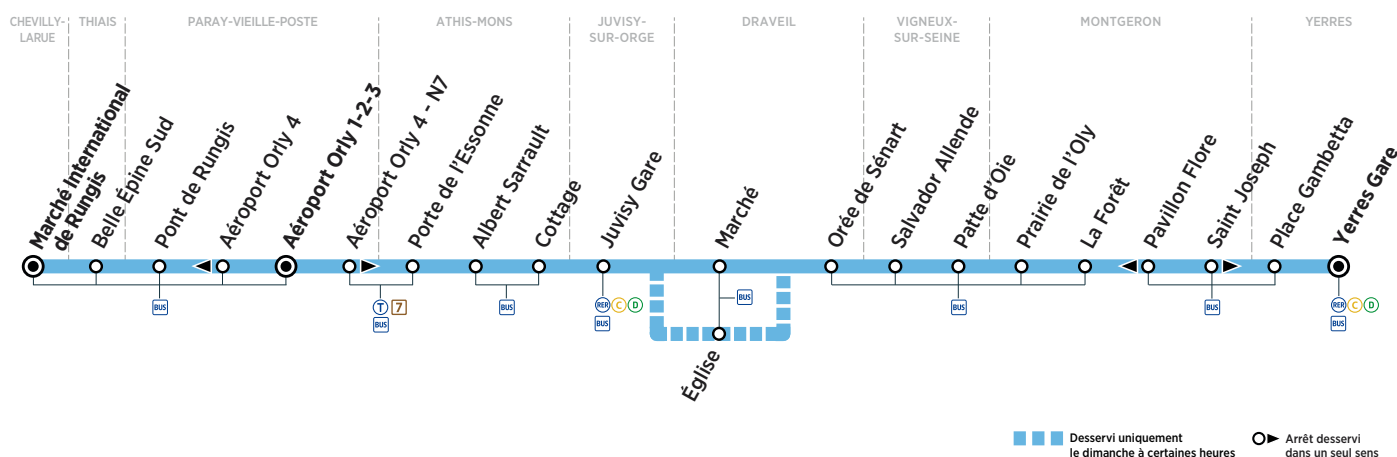

Horaires valables du 19 mars 2019 au 31 décembre 2020

ZONE 4

Du lundi au vendredi

YERRES	Gare de Yerres	16:48	17:18	17:48	18:18	18:48	19:18	19:48	20:48	21:48	22:48	23:48
	Place Gambetta	16:53	17:23	17:53	18:23	18:53	19:22	19:52	20:52	21:52	22:52	23:52
MONTGERON	Pavillon Flore	16:58	17:28	17:58	18:28	18:58	19:26	19:56	20:56	21:55	22:55	23:55
	La Forêt	17:02	17:32	18:02	18:32	19:02	19:29	19:59	20:59	21:58	22:58	23:58
	Prairie de l'Oly	17:09	17:39	18:09	18:39	19:09	19:34	20:04	21:04	22:03	23:03	0:03
VIGNEUX-SUR-SEINE	Patte d'Oie	17:14	17:44	18:14	18:44	19:14	19:38	20:08	21:08	22:07	23:07	0:07
	Salvador Allende	17:19	17:49	18:19	18:49	19:19	19:42	20:12	21:12	22:11	23:11	0:11
DRAVEIL	Orée de Sénart	17:22	17:52	18:22	18:52	19:22	19:45	20:15	21:15	22:14	23:14	0:14
	Marché	17:25	17:55	18:25	18:55	19:25	19:48	20:18	21:18	22:17	23:17	0:17
JUVISY-SUR-ORGE	Gare de Juvisy	17:32	18:02	18:32	19:02	19:32	19:54	20:24	21:24	22:22	23:22	0:22
ATHIS-MONS	Cottage	17:37	18:07	18:37	19:07	19:37	19:59	20:29	21:29	22:26	23:26	0:26
	Albert Sarraut	17:42	18:12	18:42	19:12	19:42	20:04	20:34	21:34	22:30	23:30	0:30
	Porte de L'Essonne	17:46	18:16	18:46	19:16	19:46	20:08	20:38	21:38	22:34	23:34	0:34
PARAY-VIEILLE-POSTE	Aéroport Orly 1-2-3	17:53	18:23	18:53	19:23	19:53	20:14	20:44	21:44	22:40	23:40	0:40
	Aéroport Orly 4	17:57	18:27	18:57	19:27	19:57	20:18	20:48	21:48	22:43	23:43	0:43
	Pont de Rungis	18:02	18:32	19:02	19:32	20:02	20:23	20:53	21:53	22:48	23:48	0:48
THIAIS	Belle Épine Sud	18:04	18:34	19:04	19:34	20:04	20:25	20:55	21:55	22:50	23:50	0:50
CHEVILLY-LARUE	Marché International de Rungis	18:07	18:37	19:07	19:37	20:07	20:28	20:58	21:58	22:53	23:53	0:53

Contact
Keolis Orly Rungis

0 825 003 836
keolis-essonne-valdemarne.com
vianavigo.com
@Keolis94

i Bon à savoir

Nos conducteurs s'efforcent en permanence de respecter ces horaires. Les conditions de circulation peuvent toutefois causer occasionnellement des retards.