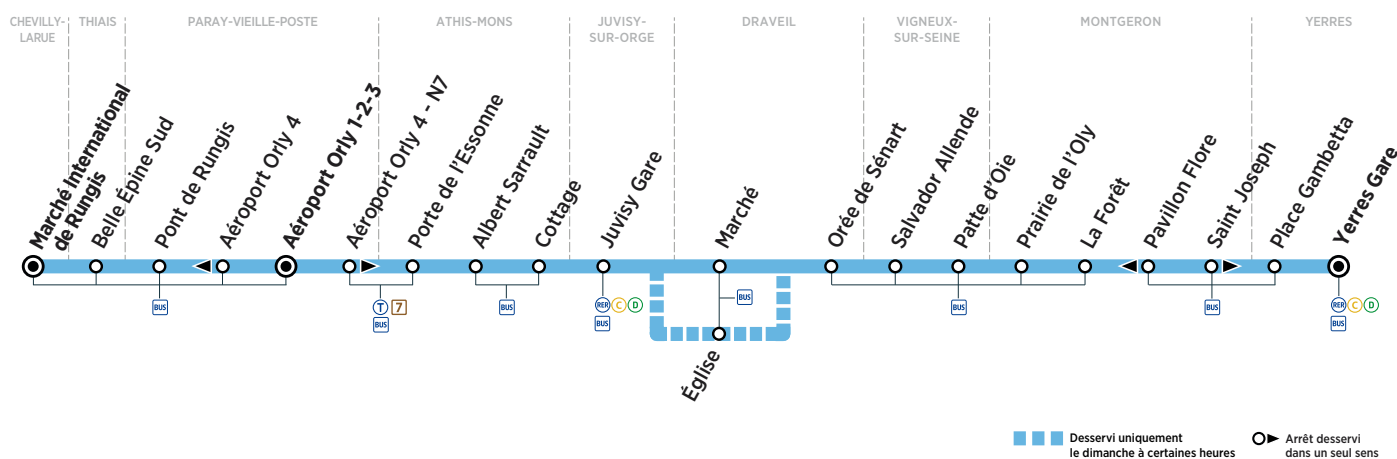

Horaires valables du 19 mars 2019 au 31 décembre 2020

ZONE 4

Du lundi au vendredi

CHEVILLY-LARUE	Marché International de Rungis	3:14	4:14	4:44	5:14	5:44	6:14	6:44	7:14	7:44	8:22	8:52
THIAIS	Belle Épine Sud	3:17	4:17	4:47	5:17	5:47	6:17	6:48	7:18	7:48	8:26	8:56
PARAY-VIEILLE-POSTE	Pont de Rungis	3:19	4:19	4:49	5:19	5:49	6:20	6:51	7:21	7:51	8:29	8:59
	Aéroport Orly 1-2-3	3:23	4:23	4:53	5:23	5:53	6:25	6:56	7:26	7:56	8:34	9:04
	Aéroport Orly 4 N7	3:26	4:26	4:56	5:26	5:56	6:28	6:59	7:29	7:59	8:37	9:07
ATHIS-MONS	Porte de L'Essonne	3:29	4:29	4:59	5:29	5:59	6:31	7:03	7:33	8:03	8:41	9:11
	Albert Sarrault	3:34	4:34	5:04	5:34	6:04	6:36	7:10	7:40	8:10	8:48	9:18
	Cottage	3:38	4:38	5:08	5:38	6:08	6:41	7:16	7:46	8:16	8:54	9:24
JUVISY-SUR-ORGE	Gare de Juvisy	3:43	4:43	5:13	5:43	6:13	6:47	7:22	7:52	8:22	9:00	9:30
DRAVEIL	Marché	3:47	4:47	5:17	5:47	6:17	6:52	7:28	7:58	8:28	9:06	9:36
	Orée de Sénart	3:49	4:49	5:19	5:49	6:19	6:54	7:31	8:01	8:31	9:09	9:39
VIGNEUX-SUR-SEINE	Salvador Allende	3:52	4:52	5:22	5:52	6:22	6:57	7:34	8:04	8:34	9:12	9:42
	Patte d'Oie	3:58	4:58	5:28	5:58	6:28	7:03	7:41	8:11	8:41	9:19	9:49
MONTGERON	Prairie de l'Oly	4:02	5:02	5:32	6:02	6:32	7:07	7:45	8:15	8:45	9:23	9:53
	La Forêt	4:07	5:07	5:37	6:07	6:37	7:12	7:50	8:20	8:50	9:28	9:58
	Saint-Joseph	4:10	5:10	5:40	6:10	6:40	7:15	7:53	8:23	8:53	9:31	10:01
YERRES	Place Gambetta	4:13	5:13	5:43	6:13	6:43	7:19	7:57	8:27	8:57	9:35	10:05
	Gare de Yerres	4:16	5:16	5:46	6:16	6:46	7:23	8:02	8:32	9:02	9:40	10:10