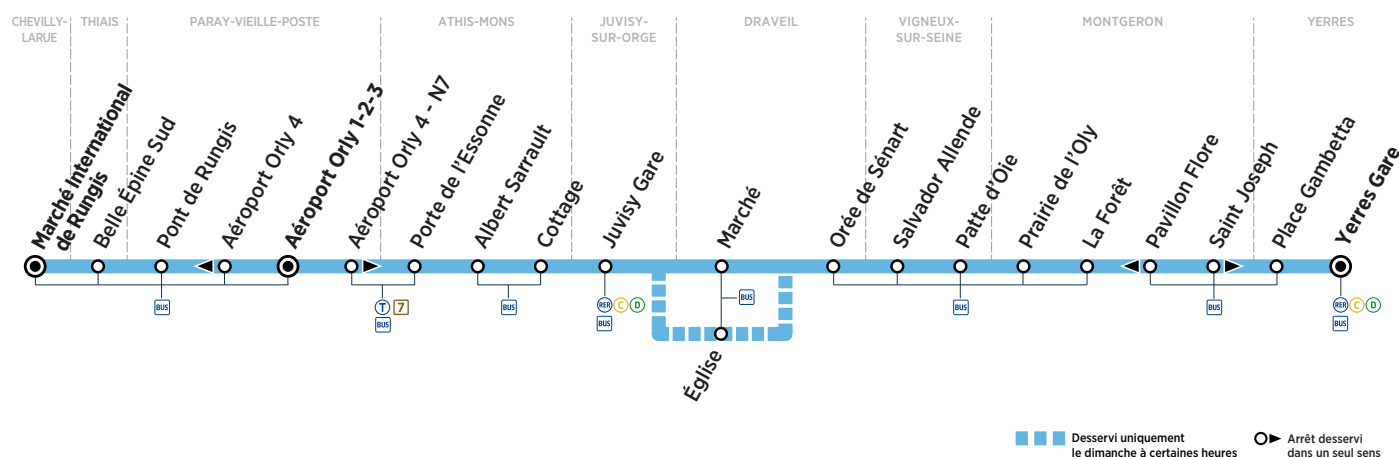

Horaires valables du 19 mars 2019 au 31 décembre 2020

ZONE 4

Dimanche et jours fériés

PARAY-VIEILLE-POSTE	Aéroport Orly 1-2-3	3:23	4:23	5:23	6:23	7:23	8:23	9:23	10:23	11:23	12:23	13:23
	Aéroport Orly 4 N7	3:26	4:26	5:26	6:26	7:26	8:26	9:26	10:26	11:26	12:26	13:26
ATHIS-MONS	Porte de L'Essonne	3:29	4:29	5:29	6:29	7:29	8:29	9:29	10:29	11:29	12:29	13:29
	Albert Sarraut	3:34	4:34	5:34	6:34	7:34	8:34	9:34	10:34	11:34	12:34	13:34
	Cottage	3:38	4:38	5:38	6:38	7:38	8:38	9:38	10:38	11:38	12:38	13:38
JUVISY-SUR-ORGE	Gare de Juvisy	3:43	4:43	5:43	6:43	7:43	8:43	9:43	10:43	11:43	12:43	13:43
DRAVEIL	Marché											13:47
	Église	3:47	4:47	5:47	6:47	7:47	8:47	9:47	10:47	11:47	12:47	
	Orée de Sénart	3:49	4:49	5:49	6:49	7:49	8:49	9:49	10:49	11:49	12:49	13:49
VIGNEUX-SUR-SEINE	Salvador Allende	3:52	4:52	5:52	6:52	7:52	8:52	9:52	10:52	11:52	12:52	13:52
	Patte d'Oie	3:58	4:58	5:58	6:58	7:58	8:58	9:58	10:58	11:58	12:58	13:58
MONTGERON	Prairie de l'Oly	4:02	5:02	6:02	7:02	8:02	9:02	10:02	11:02	12:02	13:02	14:02
	La Forêt	4:07	5:07	6:07	7:07	8:07	9:07	10:07	11:07	12:07	13:07	14:07
	Saint-Joseph	4:10	5:10	6:10	7:10	8:10	9:10	10:10	11:10	12:10	13:10	14:10
YERRES	Place Gambetta	4:13	5:13	6:13	7:13	8:13	9:13	10:13	11:13	12:13	13:13	14:13
	Gare de Yerres	4:16	5:16	6:16	7:16	8:16	9:16	10:16	11:16	12:16	13:16	14:16

PARAY-VIEILLE-POSTE	Aéroport Orly 1-2-3	14:23	15:23	16:23	17:23	18:23	19:23	20:23	21:23	22:23	23:23
	Aéroport Orly 4 N7	14:26	15:26	16:26	17:26	18:26	19:26	20:26	21:26	22:26	23:26
ATHIS-MONS	Porte de L'Essonne	14:29	15:29	16:29	17:29	18:29	19:29	20:29	21:29	22:29	23:29
	Albert Sarraut	14:34	15:34	16:34	17:34	18:34	19:34	20:34	21:34	22:34	23:34
	Cottage	14:38	15:38	16:38	17:38	18:38	19:38	20:38	21:38	22:38	23:38
JUVISY-SUR-ORGE	Gare de Juvisy	14:43	15:43	16:43	17:43	18:43	19:43	20:43	21:43	22:43	23:43
DRAVEIL	Marché	14:47	15:47	16:47	17:47	18:47	19:47	20:47	21:47	22:47	23:47
	Église										
	Orée de Sénart	14:49	15:49	16:49	17:49	18:49	19:49	20:49	21:49	22:49	23:49
VIGNEUX-SUR-SEINE	Salvador Allende	14:52	15:52	16:52	17:52	18:52	19:52	20:52	21:52	22:52	23:52
	Patte d'Oie	14:58	15:58	16:58	17:58	18:58	19:58	20:58	21:58	22:58	23:58
MONTGERON	Prairie de l'Oly	15:02	16:02	17:02	18:02	19:02	20:02	21:02	22:02	23:02	0:02
	La Forêt	15:07	16:07	17:07	18:07	19:07	20:07	21:07	22:07	23:07	0:07
	Saint-Joseph	15:10	16:10	17:10	18:10	19:10	20:10	21:10	22:10	23:10	0:10
YERRES	Place Gambetta	15:13	16:13	17:13	18:13	19:13	20:13	21:13	22:13	23:13	0:13
	Gare de Yerres	15:16	16:16	17:16	18:16	19:16	20:16	21:16	22:16	23:16	0:16

Contact
Keolis Orly Rungis

0 825 003 836
keolis-essonne-valdemarne.com
vianavigo.com
@Keolis94

i Bon à savoir

Nos conducteurs s'efforcent en permanence de respecter ces horaires. Les conditions de circulation peuvent toutefois causer occasionnellement des retards.