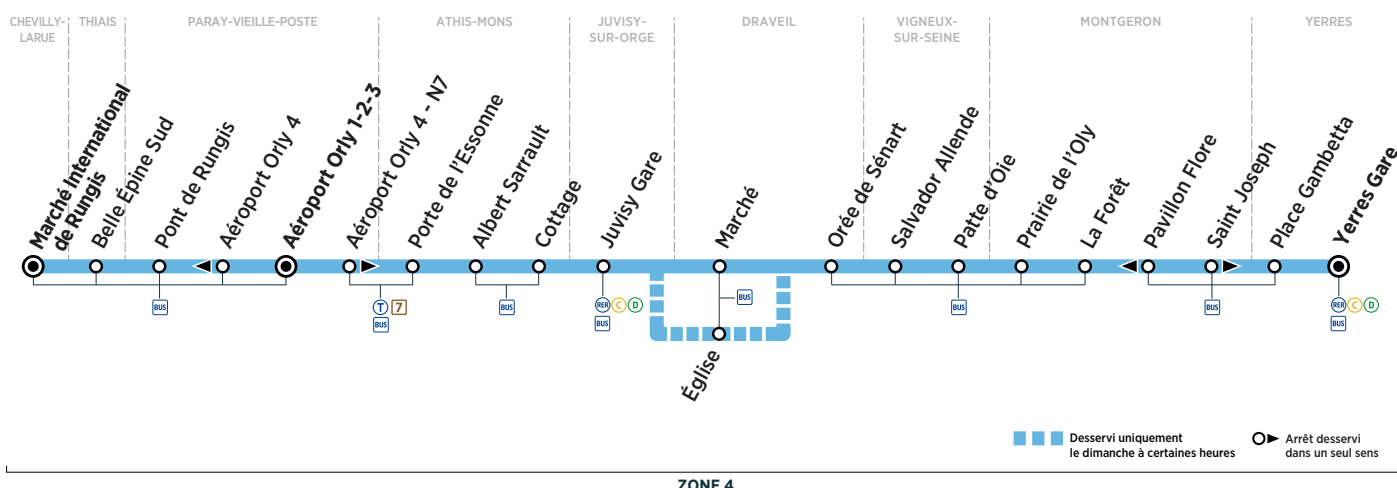

Horaires valables du 19 mars 2019 au 31 décembre 2020

ZONE 4

Samedi

YERRES	Gare de Yerres	0:42	1:42	2:42	3:42	4:42	5:48	6:48	7:48	8:48	9:48	10:48	11:48
	Place Gambetta	0:46	1:46	2:46	3:46	4:46	5:52	6:52	7:52	8:52	9:52	10:52	11:52
MONTGERON	Pavillon Flore	0:49	1:49	2:49	3:49	4:49	5:55	6:56	7:56	8:56	9:56	10:56	11:56
	La Forêt	0:52	1:52	2:52	3:52	4:52	5:58	6:59	7:59	8:59	9:59	10:59	11:59
	Prairie de l'Oly	0:57	1:57	2:57	3:57	4:57	6:03	7:04	8:04	9:04	10:04	11:04	12:04
VIGNEUX-SUR-SEINE	Patte d'Oie	1:01	2:01	3:01	4:01	5:01	6:07	7:08	8:08	9:08	10:08	11:08	12:08
	Salvador Allende	1:05	2:05	3:05	4:05	5:05	6:11	7:12	8:12	9:12	10:12	11:12	12:12
DRAVEIL	Orée de Sénart	1:08	2:08	3:08	4:08	5:08	6:14	7:15	8:15	9:15	10:15	11:15	12:15
	Marché	1:11	2:11	3:11	4:11	5:11	6:17	7:18	8:18	9:18	10:18	11:18	12:18
JUVISY-SUR-ORGE	Gare de Juvisy	1:16	2:16	3:16	4:16	5:16	6:22	7:24	8:24	9:24	10:24	11:24	12:24
ATHIS-MONS	Cottage	1:20	2:20	3:20	4:20	5:20	6:26	7:29	8:29	9:29	10:29	11:29	12:29
	Albert Sarraut	1:24	2:24	3:24	4:24	5:24	6:30	7:34	8:34	9:34	10:34	11:34	12:34
	Porte de L'Essonne	1:28	2:28	3:28	4:28	5:28	6:34	7:38	8:38	9:38	10:38	11:38	12:38
PARAY-VIEILLE-POSTE	Aéroport Orly 1-2-3	1:34	2:34	3:34	4:34	5:34	6:40	7:44	8:44	9:44	10:44	11:44	12:44
	Aéroport Orly 4	1:37	2:37	3:37	4:37	5:37	6:43	7:48	8:48	9:48	10:48	11:48	12:48
	Pont de Rungis	1:42	2:42	3:42	4:42	5:42	6:48	7:53	8:53	9:53	10:53	11:53	12:53
THIAIS	Belle Épine Sud	1:44	2:44	3:44	4:44	5:44	6:50	7:55	8:55	9:55	10:55	11:55	12:55
CHEVILLY-LARUE	Marché International de Rungis	1:47	2:47	3:47	4:47	5:47	6:53	7:58	8:58	9:58	10:58	11:58	12:58