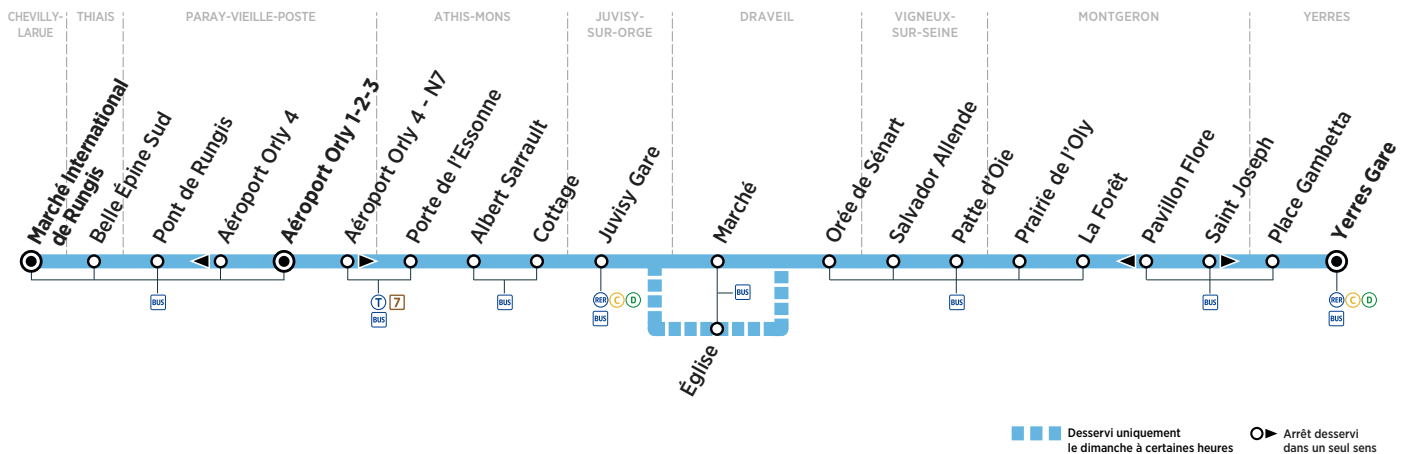

Horaires valables du 19 mars 2019 au 31 décembre 2020

ZONE 4

Dimanche et jours fériés

YERRES	Gare de Yerres	2:48	3:48	4:48	5:48	6:48	7:48	8:48	9:48	10:48	11:48	12:48
	Place Gambetta	2:52	3:52	4:52	5:52	6:52	7:52	8:52	9:52	10:52	11:52	12:52
MONTGERON	Pavillon Flore	2:55	3:55	4:55	5:55	6:55	7:55	8:55	9:55	10:55	11:55	12:55
	La Forêt	2:58	3:58	4:58	5:58	6:58	7:58	8:58	9:58	10:58	11:58	12:58
	Prairie de l'Oly	3:03	4:03	5:03	6:03	7:03	8:03	9:03	10:03	11:03	12:03	13:03
VIGNEUX-SUR-SEINE	Patte d'Oie	3:07	4:07	5:07	6:07	7:07	8:07	9:07	10:07	11:07	12:07	13:07
	Salvador Allende	3:11	4:11	5:11	6:11	7:11	8:11	9:11	10:11	11:11	12:11	13:11
DRAVEIL	Orée de Sénart	3:14	4:14	5:14	6:14	7:14	8:14	9:14	10:14	11:14	12:14	13:14
	Marché											
	Église	3:17	4:17	5:17	6:17	7:17	8:17	9:17	10:17	11:17	12:17	13:17
JUVISY-SUR-ORGE	Gare de Juvisy	3:22	4:22	5:22	6:22	7:22	8:22	9:22	10:22	11:22	12:22	13:22
ATHIS-MONS	Cottage	3:26	4:26	5:26	6:26	7:26	8:26	9:26	10:26	11:26	12:26	13:26
	Albert Sarraut	3:30	4:30	5:30	6:30	7:30	8:30	9:30	10:30	11:30	12:30	13:30
	Porte de L'Essonne	3:34	4:34	5:34	6:34	7:34	8:34	9:34	10:34	11:34	12:34	13:34
PARAY-VIEILLE-POSTE	Aéroport Orly 1-2-3	3:40	4:40	5:40	6:40	7:40	8:40	9:40	10:40	11:40	12:40	13:40
	Aéroport Orly 4	3:43	4:43	5:43	6:43	7:43	8:43	9:43	10:43	11:43	12:43	13:43
	Pont de Rungis											
THIAIS	Belle Épine Sud											
CHEVILLY-LARUE	Marché International de Rungis											

YERRES	Gare de Yerres	13:48	14:48	15:48	16:48	17:48	18:48	19:48	20:48	21:48	22:48	23:48
	Place Gambetta	13:52	14:52	15:52	16:52	17:52	18:52	19:52	20:52	21:52	22:52	23:52
MONTGERON	Pavillon Flore	13:55	14:55	15:55	16:55	17:55	18:55	19:55	20:55	21:55	22:55	23:55
	La Forêt	13:58	14:58	15:58	16:58	17:58	18:58	19:58	20:58	21:58	22:58	23:58
	Prairie de l'Oly	14:03	15:03	16:03	17:03	18:03	19:03	20:03	21:03	22:03	23:03	0:03
VIGNEUX-SUR-SEINE	Patte d'Oie	14:07	15:07	16:07	17:07	18:07	19:07	20:07	21:07	22:07	23:07	0:07
	Salvador Allende	14:11	15:11	16:11	17:11	18:11	19:11	20:11	21:11	22:11	23:11	0:11
DRAVEIL	Orée de Sénart	14:14	15:14	16:14	17:14	18:14	19:14	20:14	21:14	22:14	23:14	0:14
	Marché	14:17	15:17	16:17	17:17	18:17	19:17	20:17	21:17	22:17	23:17	0:17
	Église	14:17										
JUVISY-SUR-ORGE	Gare de Juvisy	14:22	15:22	16:22	17:22	18:22	19:22	20:22	21:22	22:22	23:22	0:22
ATHIS-MONS	Cottage	14:26	15:26	16:26	17:26	18:26	19:26	20:26	21:26	22:26	23:26	0:26
	Albert Sarraut	14:30	15:30	16:30	17:30	18:30	19:30	20:30	21:30	22:30	23:30	0:30
	Porte de L'Essonne	14:34	15:34	16:34	17:34	18:34	19:34	20:34	21:34	22:34	23:34	0:34
PARAY-VIEILLE-POSTE	Aéroport Orly 1-2-3	14:40	15:40	16:40	17:40	18:40	19:40	20:40	21:40	22:40	23:40	0:40
	Aéroport Orly 4	14:43	15:43	16:43	17:43	18:43	19:43	20:43	21:43	22:43	23:43	0:43
	Pont de Rungis											0:48
THIAIS	Belle Épine Sud											0:50
CHEVILLY-LARUE	Marché International de Rungis											0:53

Contact
Keolis Orly Rungis

0 825 003 836
keolis-essonne-valdemarne.com
vianavigo.com
@Keolis94

i Bon à savoir

Nos conducteurs s'efforcent en permanence de respecter ces horaires. Les conditions de circulation peuvent toutefois causer occasionnellement des retards.