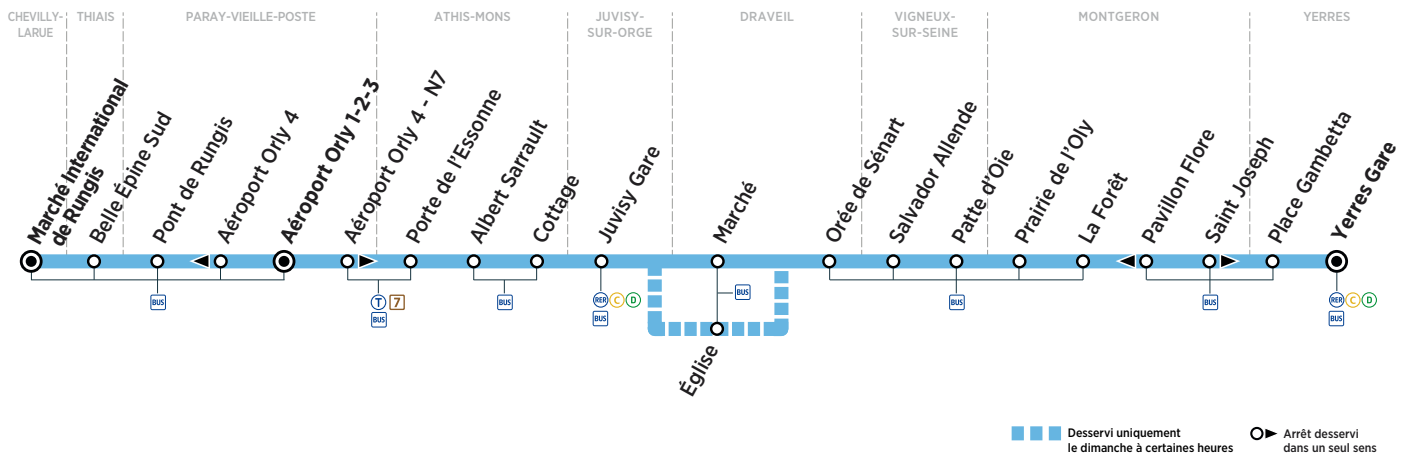

Horaires valables du 19 mars 2019 au 31 décembre 2020

ZONE 4

Samedi

CHEVILLY-LARUE	Marché International de Rungis	3:14	4:14	5:14	6:14	7:14	8:14	9:14	10:14	11:14	12:14	13:14
THIAIS	Belle Épine Sud	3:17	4:17	5:17	6:17	7:17	8:17	9:17	10:17	11:17	12:17	13:17
PARAY-VIEILLE-POSTE	Pont de Rungis	3:19	4:19	5:19	6:19	7:20	8:20	9:20	10:20	11:20	12:20	13:20
	Aéroport Orly 1-2-3	3:23	4:23	5:23	6:23	7:25	8:25	9:25	10:25	11:25	12:25	13:25
	Aéroport Orly 4 N7	3:26	4:26	5:26	6:26	7:28	8:28	9:28	10:28	11:28	12:28	13:28
ATHIS-MONS	Porte de L'Essonne	3:29	4:29	5:29	6:29	7:31	8:31	9:31	10:31	11:31	12:31	13:31
	Albert Sarraut	3:34	4:34	5:34	6:34	7:36	8:36	9:36	10:36	11:36	12:36	13:36
	Cottage	3:38	4:38	5:38	6:38	7:41	8:41	9:41	10:41	11:41	12:41	13:41
JUVISY-SUR-ORGE	Gare de Juvisy	3:43	4:43	5:43	6:43	7:47	8:47	9:47	10:47	11:47	12:47	13:47
DRAVEIL	Marché	3:47	4:47	5:47	6:47	7:52	8:52	9:52	10:52	11:52	12:52	13:52
	Orée de Sénart	3:49	4:49	5:49	6:49	7:54	8:54	9:54	10:54	11:54	12:54	13:54
VIGNEUX-SUR-SEINE	Salvador Allende	3:52	4:52	5:52	6:52	7:57	8:57	9:57	10:57	11:57	12:57	13:57
	Patte d'Oie	3:58	4:58	5:58	6:58	8:03	9:03	10:03	11:03	12:03	13:03	14:03
MONTGERON	Prairie de l'Oly	4:02	5:02	6:02	7:02	8:07	9:07	10:07	11:07	12:07	13:07	14:07
	La Forêt	4:07	5:07	6:07	7:07	8:12	9:12	10:12	11:12	12:12	13:12	14:12
	Saint-Joseph	4:10	5:10	6:10	7:10	8:15	9:15	10:15	11:15	12:15	13:15	14:15
YERRES	Place Gambetta	4:13	5:13	6:13	7:13	8:19	9:19	10:19	11:19	12:19	13:19	14:19
	Gare de Yerres	4:16	5:16	6:16	7:16	8:23	9:23	10:23	11:23	12:23	13:23	14:23

CHEVILLY-LARUE	Marché International de Rungis	14:14	15:14	16:14	17:14	18:14	19:14	20:14	21:14			
THIAIS	Belle Épine Sud	14:17	15:17	16:17	17:17	18:17	19:17	20:17	21:17			
PARAY-VIEILLE-POSTE	Pont de Rungis	14:20	15:20	16:20	17:20	18:20	19:20	20:20	21:19			
	Aéroport Orly 1-2-3	14:25	15:25	16:25	17:25	18:25	19:25	20:25	21:23	22:23	23:23	
	Aéroport Orly 4 N7	14:28	15:28	16:28	17:28	18:28	19:28	20:28	21:26	22:26	23:26	
ATHIS-MONS	Porte de L'Essonne	14:31	15:31	16:31	17:31	18:31	19:31	20:31	21:29	22:29	23:29	
	Albert Sarraut	14:36	15:36	16:36	17:36	18:36	19:36	20:36	21:34	22:34	23:34	
	Cottage	14:41	15:41	16:41	17:41	18:41	19:41	20:41	21:38	22:38	23:38	
JUVISY-SUR-ORGE	Gare de Juvisy	14:47	15:47	16:47	17:47	18:47	19:47	20:47	21:43	22:43	23:43	
DRAVEIL	Marché	14:52	15:52	16:52	17:52	18:52	19:52	20:52	21:47	22:47	23:47	
	Orée de Sénart	14:54	15:54	16:54	17:54	18:54	19:54	20:54	21:49	22:49	23:49	
VIGNEUX-SUR-SEINE	Salvador Allende	14:57	15:57	16:57	17:57	18:57	19:57	20:57	21:52	22:52	23:52	
	Patte d'Oie	15:03	16:03	17:03	18:03	19:03	20:03	21:03	21:58	22:58	23:58	
MONTGERON	Prairie de l'Oly	15:07	16:07	17:07	18:07	19:07	20:07	21:07	22:02	23:02	0:02	
	La Forêt	15:12	16:12	17:12	18:12	19:12	20:12	21:12	22:07	23:07	0:07	
	Saint-Joseph	15:15	16:15	17:15	18:15	19:15	20:15	21:15	22:10	23:10	0:10	
YERRES	Place Gambetta	15:19	16:19	17:19	18:19	19:19	20:19	21:19	22:13	23:13	0:13	
	Gare de Yerres	15:23	16:23	17:23	18:23	19:23	20:23	21:23	22:16	23:16	0:16	

Contact
Keolis Orly Rungis