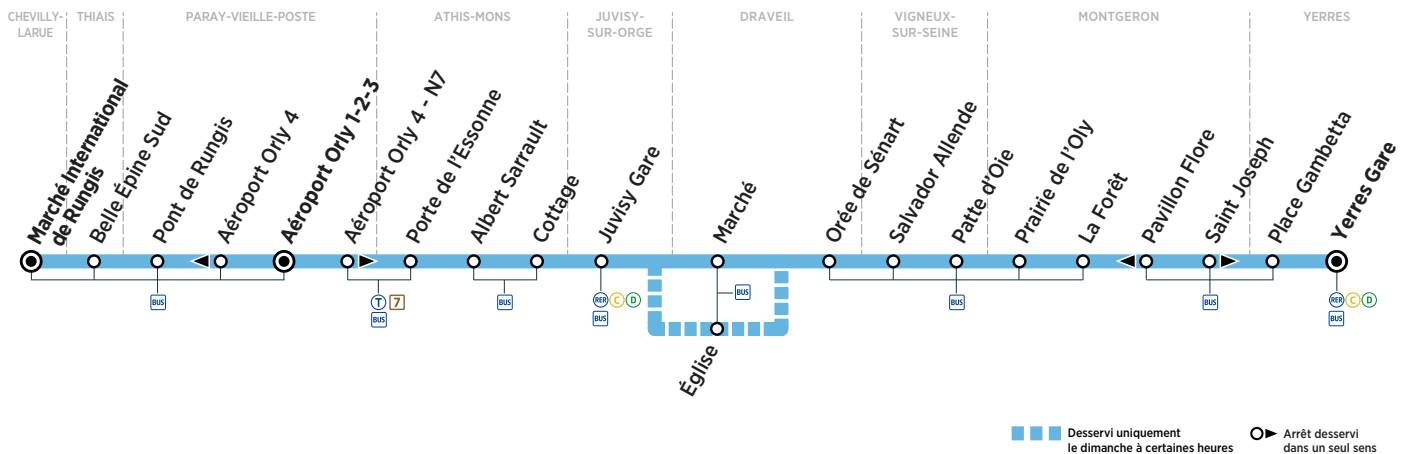

Horaires valables du 19 mars 2019 au 31 décembre 2020

ZONE 4

Du lundi au vendredi

CHEVILLY-LARUE	Marché International de Rungis	17:14	17:44	18:14	18:44	19:14	20:14	21:14	22:14	23:14
THIAIS	Belle Épine Sud	17:18	17:48	18:18	18:48	19:17	20:17	21:17	22:17	23:17
PARAY-VIEILLE-POSTE	Pont de Rungis	17:21	17:51	18:21	18:51	19:20	20:20	21:19	22:19	23:19
	Aéroport Orly 1-2-3	17:26	17:56	18:26	18:56	19:25	20:25	21:23	22:23	23:23
	Aéroport Orly 4 N7	17:29	17:59	18:29	18:59	19:28	20:28	21:26	22:26	23:26
ATHIS-MONS	Porte de L'Essonne	17:34	18:04	18:34	19:04	19:31	20:31	21:29	22:29	23:29
	Albert Sarraut	17:40	18:10	18:40	19:10	19:36	20:36	21:34	22:34	23:34
	Cottage	17:46	18:16	18:46	19:16	19:41	20:41	21:38	22:38	23:38
JUVISY-SUR-ORGE	Gare de Juvisy	17:54	18:24	18:54	19:24	19:47	20:47	21:43	22:43	23:43
DRAVEIL	Marché	18:02	18:32	19:02	19:32	19:52	20:52	21:47	22:47	23:47
	Orée de Sénart	18:04	18:34	19:04	19:34	19:54	20:54	21:49	22:49	23:49
VIGNEUX-SUR-SEINE	Salvador Allende	18:07	18:37	19:07	19:37	19:57	20:57	21:52	22:52	23:52
	Patte d'Oie	18:14	18:44	19:14	19:44	20:03	21:03	21:58	22:58	23:58
MONTGERON	Prairie de l'Oly	18:19	18:49	19:19	19:49	20:07	21:07	22:02	23:02	0:02
	La Forêt	18:24	18:54	19:24	19:54	20:12	21:12	22:07	23:07	0:07
	Saint-Joseph	18:27	18:57	19:27	19:57	20:15	21:15	22:10	23:10	0:10
YERRES	Place Gambetta	18:31	19:01	19:31	20:01	20:19	21:19	22:13	23:13	0:13
	Gare de Yerres	18:36	19:06	19:36	20:06	20:23	21:23	22:16	23:16	0:16

Contact
Keolis Orly Rungis

0 825 003 836
keolis-essonne-valdemarne.com
vianavigo.com
@Keolis94

i Bon à savoir

Nos conducteurs s'efforcent en permanence de respecter ces horaires. Les conditions de circulation peuvent toutefois causer occasionnellement des retards.