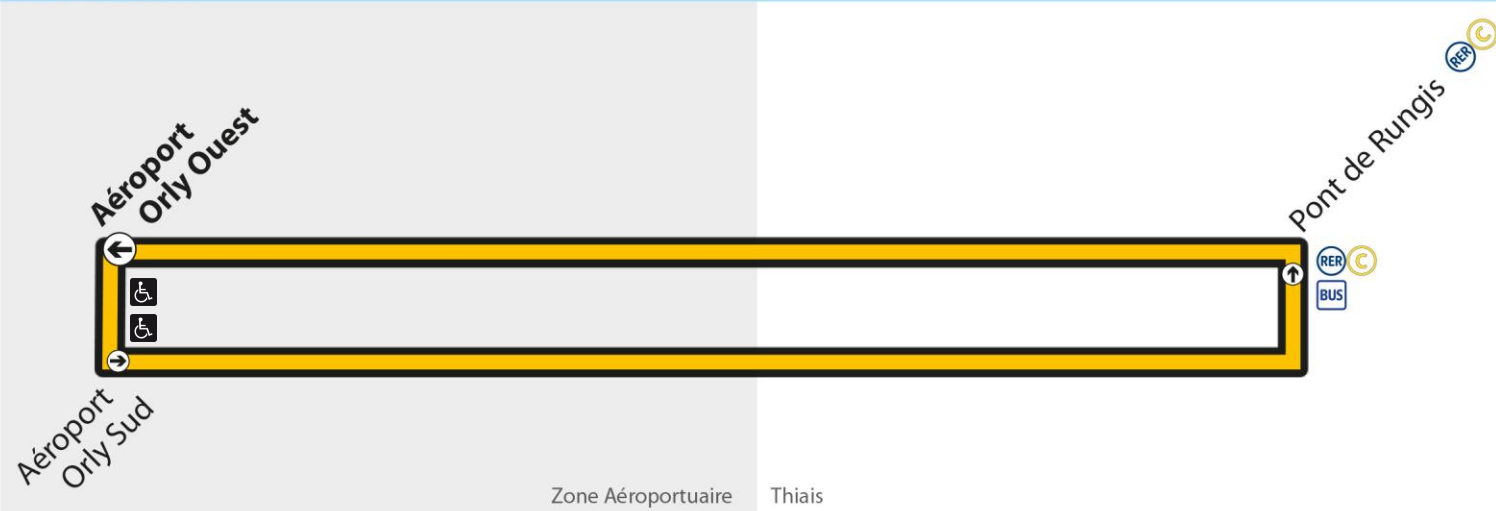

Bus

Aéroport Orly Sud

→ Pont de Rungis RER C → Aéroport Orly Ouest

> Horaires des bus

du 01/09/2017
au 31/12/2019

Bus

Pont de Rungis RER C ↔ Aéroport Orly Ouest et Sud ↔ Pont de Rungis RER C

Zone tarifaire - Zone 4

Lundi à Dimanche et Jours Fériés

0h	1h	2h	3h	4h	5h	6h	7h	8h	9h	10h	11h	12h	13h	14h	15h	16h	17h	18h	19h	20h	21h	22h	23h
				52	07	07	09	09	09	09	09	09	09	09	09	09	09	09	09	09	09	07	10
					22	24	24	24	24	24	24	24	24	24	24	24	24	24	24	24	22	20	25
					37	39	39	39	39	39	39	39	39	39	39	39	39	39	39	39	37	37	
					52	54	54	54	54	54	54	54	54	54	54	54	54	54	54	54	52	54	

Ticket combiné : navette Bus + RER C **6€35**

> Forfaits et tickets

à valider à chaque voyage

Accessible avec **navigo**

et **Paris Visite** Zone 1-5
Tarifs et horaires susceptibles de modifications

Tarif de la navette seule =
1 TICKET t+

Décidé et financé par

> Contact

Keolis Orly Rungis

172, avenue François Mitterrand 91200 Athis-Mons

0 825 00 38 36

Service 0,15 € / min
+ prix appel

accueil téléphonique du lundi au vendredi de 7h à 20h.

Keolis-Seine-Val-de-Marne.com

vianavigo.com

membre de l'association Optile