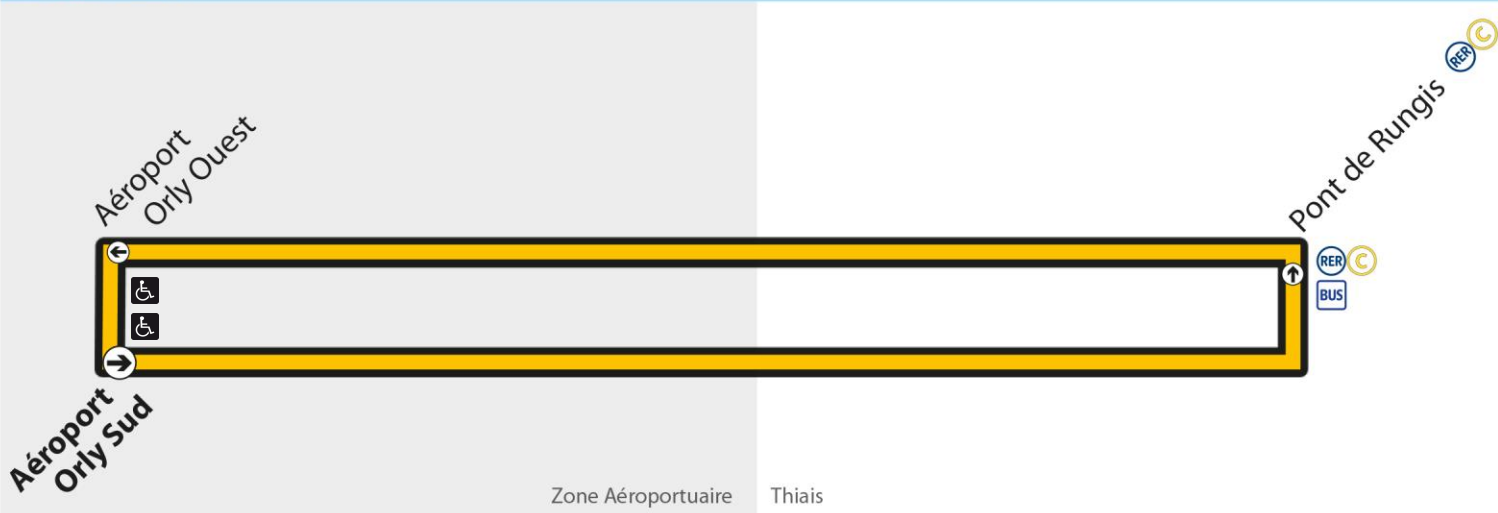

vianavigo.com

membre de l'association Optile

Bus

Aéroport Orly Ouest

→ Aéroport Orly Sud → Pont de Rungis RER C

> Horaires des bus

du 17/12/2018
au 31/12/2019

Bus

Pont de Rungis RER C ↔ Aéroport Orly Ouest et Sud ↔ Pont de Rungis RER C

Zone tarifaire - Zone 4

Lundi à Dimanche et Jours Fériés

| 0h | 1h | 2h | 3h | 4h | 5h | 6h | 7h | 8h | 9h | 10h | 11h | 12h | 13h | 14h | 15h | 16h | 17h | 18h | 19h | 20h | 21h | 22h | 23h | |
|----|----|----|----|----|----|----|----|----|----|-----|-----|-----|-----|-----|-----|-----|-----|-----|-----|-----|-----|-----|-----|----|
| | | | | 48 | 03 | 03 | 04 | 04 | 04 | 04 | 04 | 04 | 04 | 04 | 04 | 04 | 04 | 04 | 04 | 04 | 04 | 03 | 06 | |
| | | | | | 18 | 19 | 19 | 19 | 19 | 19 | 19 | 19 | 19 | 19 | 19 | 19 | 19 | 19 | 19 | 19 | 19 | 18 | 16 | 21 |
| | | | | | 33 | 34 | 34 | 34 | 34 | 34 | 34 | 34 | 34 | 34 | 34 | 34 | 34 | 34 | 34 | 34 | 34 | 33 | 33 | |
| | | | | | 48 | 49 | 49 | 49 | 49 | 49 | 49 | 49 | 49 | 49 | 49 | 49 | 49 | 49 | 49 | 49 | 49 | 48 | 50 | |