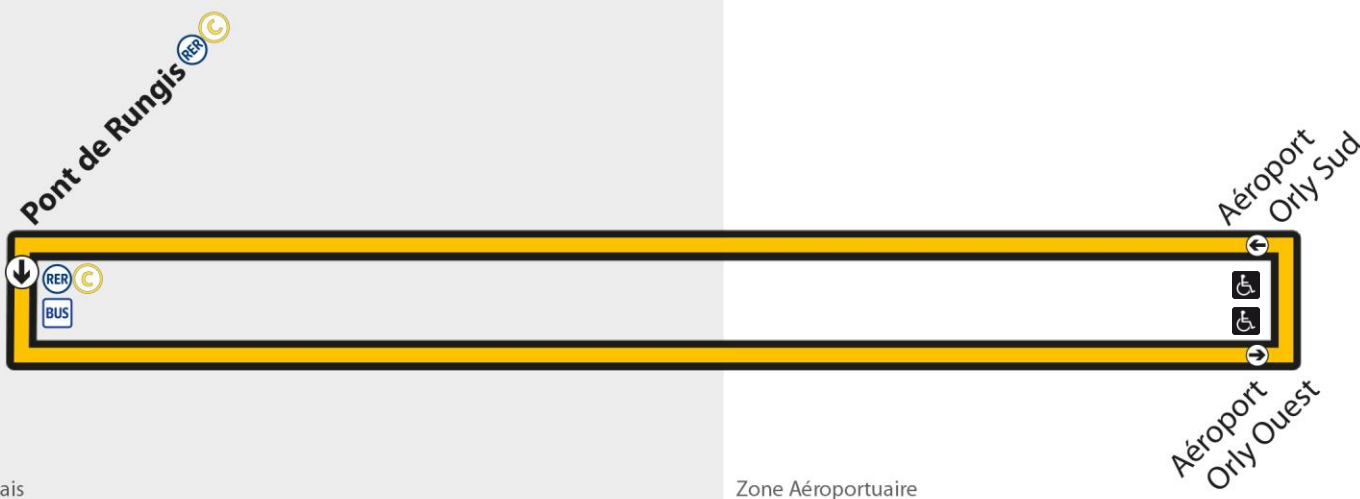

Bus

Pont de Rungis RER C

→ Aéroport Orly Ouest → Aéroport Orly Sud

> Horaires des bus

du 17/12/2018

au 31/12/2019

Bus GO PARIS Pont de Rungis RER C ↔ Aéroport Orly Ouest et Sud ↔ Pont de Rungis RER C

Zone tarifaire - Zone 4