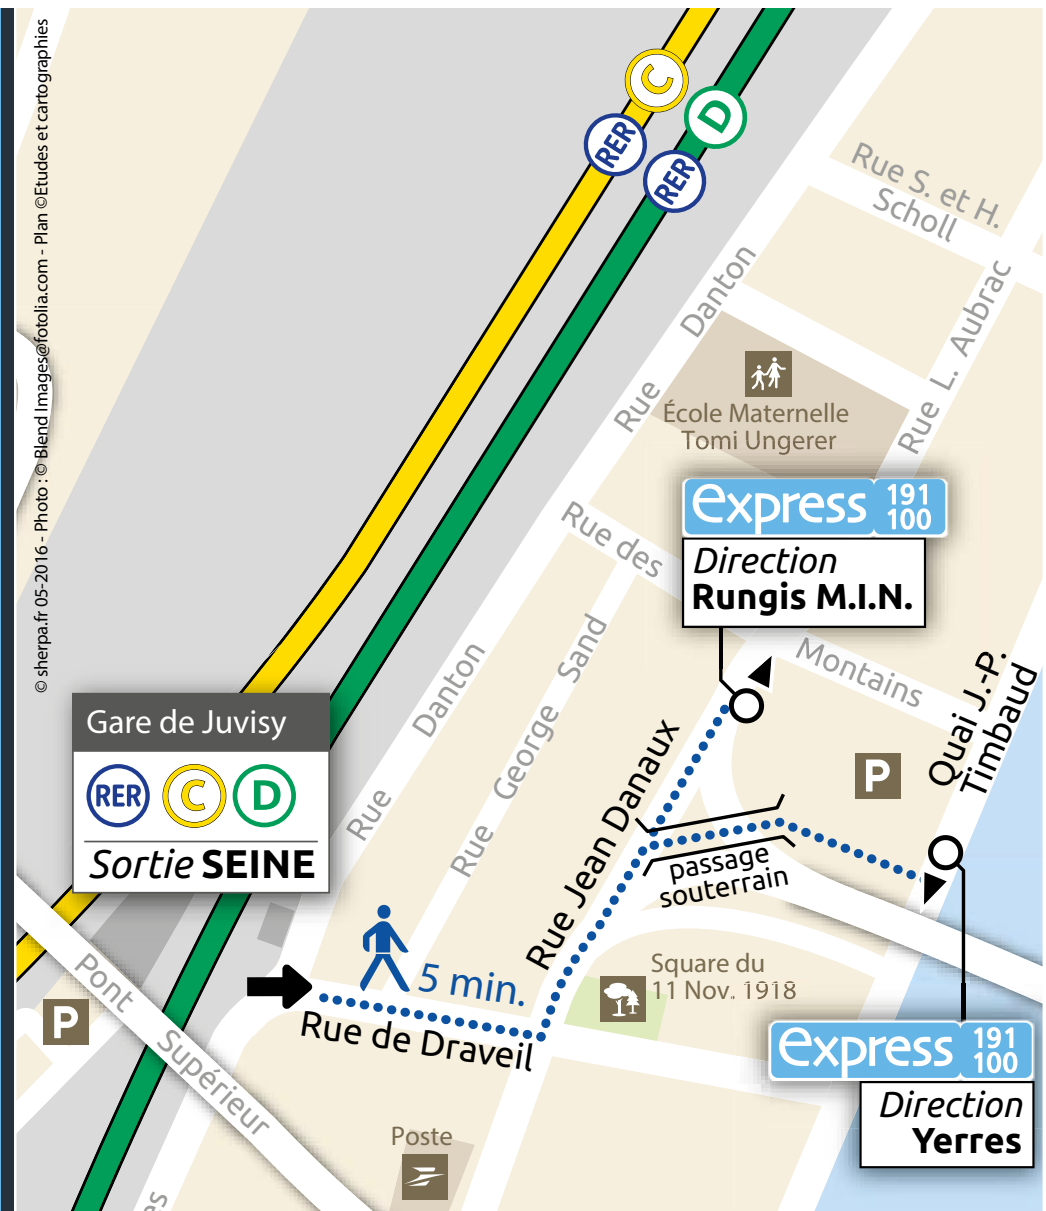

VOTRE LIGNE **Express 191/100** EST À 5 MINUTES DE LA GARE DE JUVISY-SUR-ORGE

Plan d'accès de la ligne **Express 191/100** depuis la gare de Juvisy-sur-Orge

Prenez la sortie **SEINE** et grâce au plan, rejoignez facilement votre point d'arrêt..