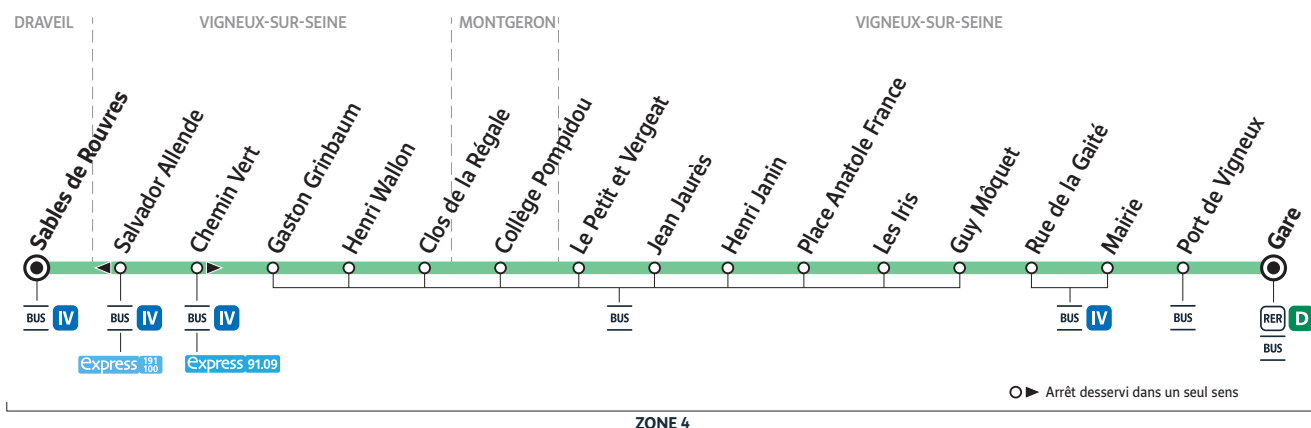

BUS **F** DRAVEIL Sables de Rouvres → VIGNEUX-SUR-SEINE Gare

Horaires valables du 31 août 2020 au 6 juillet 2021

Du lundi au vendredi

DRAVEIL	Sabres de Rouvres	5:18	8:33	8:48	9:31	10:09	10:39	11:09	11:39	12:09	12:39	13:09	13:23	13:53
VIGNEUX-SUR-SEINE	Clos de la Régale	5:23	8:38	8:53	9:36	10:14	10:44	11:14	11:44	12:14	12:44	13:14	13:28	13:58
	Le Petit et Vergeat	5:27	8:42	8:57	9:40	10:18	10:48	11:18	11:48	12:18	12:48	13:18	13:32	14:02
	Pl. Anatole France	5:30	8:45	9:00	9:43	10:21	10:51	11:21	11:51	12:21	12:51	13:21	13:35	14:05
	Gare	5:37	8:52	9:07	9:50	10:28	10:58	11:28	11:58	12:28	12:58	13:28	13:42	14:12

DRAVEIL	Sabres de Rouvres	14:23	14:53	15:23	15:53	16:23	20:15	20:30	20:45	20:58	21:13	21:28	21:44	21:58
VIGNEUX-SUR-SEINE	Clos de la Régale	14:28	14:58	15:28	15:58	16:28	20:20	20:35	20:50	21:03	21:18	21:33	21:49	22:03
	Le Petit et Vergeat	14:32	15:02	15:32	16:02	16:32	20:24	20:39	20:54	21:07	21:22	21:37	21:53	22:07
	Pl. Anatole France	14:35	15:05	15:35	16:05	16:35	20:27	20:42	20:57	21:10	21:25	21:40	21:56	22:10
	Gare	14:42	15:12	15:42	16:12	16:42	20:34	20:49	21:04	21:17	21:32	21:47	22:03	22:17

Samedi

DRAVEIL	Sabres de Rouvres	5:39	6:09	6:39	7:09	7:39	8:09	8:39	9:09	9:39	10:09	10:39	11:09	11:39	12:09	12:39	13:09	13:23
VIGNEUX-SUR-SEINE	Clos de la Régale	5:44	6:14	6:44	7:14	7:44	8:14	8:44	9:14	9:44	10:14	10:44	11:14	11:44	12:14	12:44	13:14	13:28
	Le Petit et Vergeat	5:48	6:18	6:48	7:18	7:48	8:18	8:48	9:18	9:48	10:18	10:48	11:18	11:48	12:18	12:48	13:18	13:32
	Pl. Anatole France	5:51	6:21	6:51	7:21	7:51	8:21	8:51	9:21	9:51	10:21	10:51	11:21	11:51	12:21	12:51	13:21	13:35
	Gare	5:58	6:28	6:58	7:28	7:58	8:28	8:58	9:28	9:58	10:28	10:58	11:28	11:58	12:28	12:58	13:28	13:42