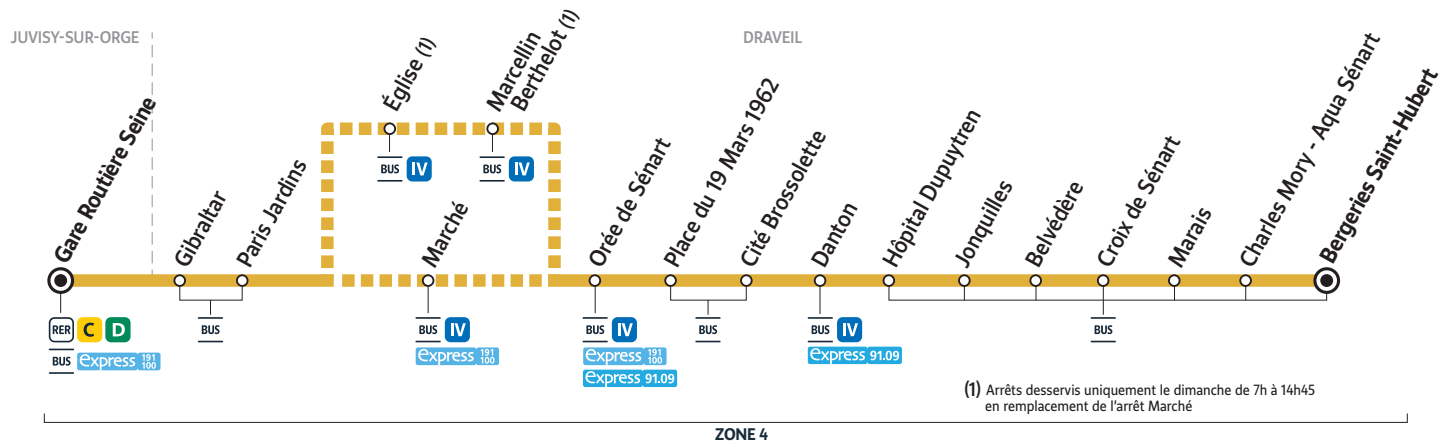

# BUS 13 DRAVEIL Bergeries Saint-Hubert → JUVISY-SUR-ORGE Gare Routière Seine

Horaires valables du 31 août 2020 au 6 juillet 2021

## Du lundi au vendredi

DRAVEIL	Bergeries St-Hubert	5:23	5:53	9:08	9:38	10:09	10:39	11:09	11:39	12:09	12:39	13:15	13:45	14:18	14:45	15:15	15:49	16:15	16:45
	Belvédère	5:27	5:57	9:13	9:43	10:14	10:43	11:13	11:44	12:14	12:44	13:19	13:49	14:22	14:49	15:20	15:55	16:20	16:51
	Danton	5:29	5:59	9:15	9:45	10:16	10:46	11:16	11:46	12:16	12:47	13:22	13:52	14:24	14:52	15:22	15:58	16:23	16:53
	Orée de Sénart	5:33	6:03	9:19	9:49	10:20	10:50	11:20	11:51	12:20	12:51	13:26	13:56	14:28	14:56	15:26	16:02	16:27	16:59
	Marché	5:35	6:05	9:21	9:51	10:22	10:52	11:22	11:53	12:22	12:53	13:28	13:58	14:30	14:58	15:28	16:04	16:29	17:01
JUVISY	Gare Routière Seine	5:39	6:09	9:27	9:56	10:27	10:57	11:27	11:58	12:27	12:57	13:33	14:03	14:35	15:03	15:33	16:09	16:35	17:06

## Samedi

DRAVEIL	Bergeries St-Hubert	5:58	6:18	6:38	6:58	7:18	7:38	7:56	8:18	8:38	9:08	9:38	10:06	10:40
	Belvédère	6:02	6:22	6:42	7:02	7:22	7:42	8:00	8:22	8:42	9:12	9:42	10:11	10:45
	Danton	6:04	6:24	6:44	7:04	7:24	7:44	8:02	8:24	8:44	9:14	9:45	10:12	10:46
	Orée de Sénart	6:06	6:26	6:48	7:08	7:28	7:47	8:05	8:28	8:48	9:18	9:49	10:17	10:51
	Marché	6:08	6:28	6:50	7:10	7:30	7:49	8:07	8:30	8:50	9:20	9:51	10:19	10:53
JUVISY-SUR-ORGE	Gare Routière Seine	6:12	6:33	6:54	7:14	7:34	7:54	8:12	8:35	8:55	9:25	9:56	10:24	10:58

DRAVEIL	Bergeries St-Hubert	11:06	11:40	12:12	12:42	13:16	13:48	14:15	14:45	15:15	15:45	16:15	16:50
	Belvédère	11:10	11:45	12:17	12:46	13:20	13:53	14:20	14:50	15:20	15:50	16:19	16:55
	Danton	11:12	11:47	12:18	12:48	13:23	13:55	14:21	14:51	15:21	15:51	16:21	16:57
	Orée de Sénart	11:16	11:52	12:22	12:52	13:27	14:00	14:26	14:55	15:25	15:56	16:26	17:01
	Marché	11:18	11:54	12:24	12:54	13:29	14:02	14:28	14:57	15:27	15:58	16:28	17:03
JUVISY-SUR-ORGE	Gare Routière Seine	11:24	11:59	12:30	12:59	13:34	14:06	14:33	15:03	15:33	16:03	16:33	17:08