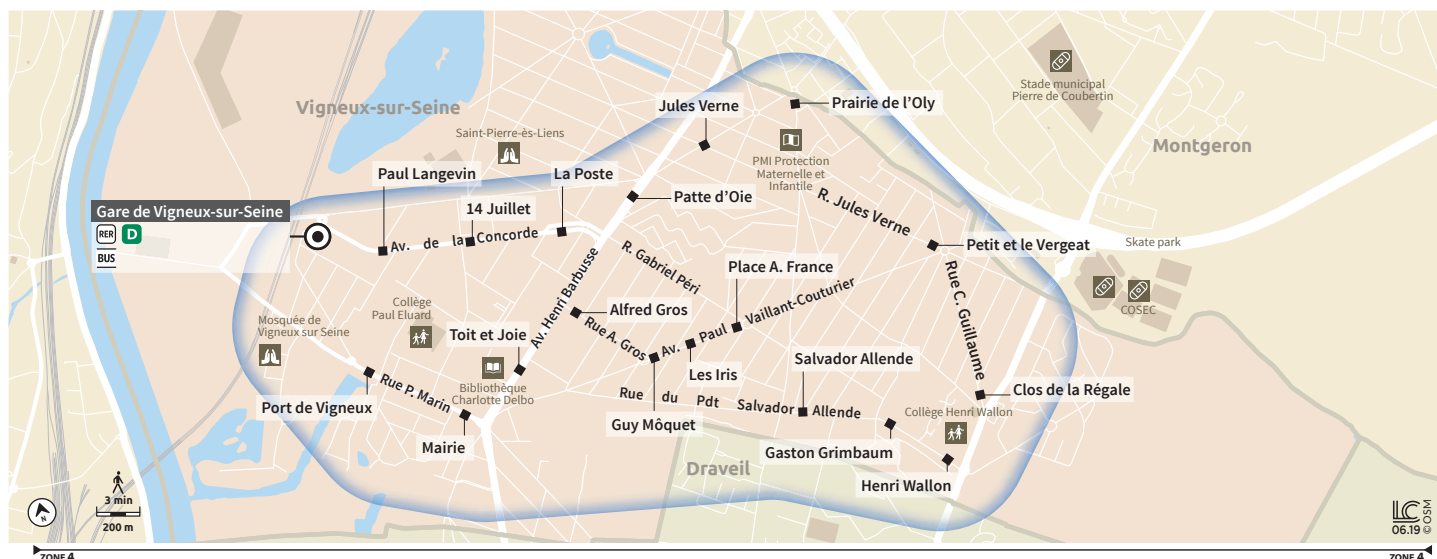

Horaires valables à partir du 2 septembre 2019

À partir du 2 sept. 2019, **Bus Soirée Vigneux-sur-Seine** prend le relais des lignes régulières, le soir, du lundi au samedi.

Au départ de la gare de Vigneux-sur-Seine, 3 départs sont proposés du lundi au vendredi, 4 le samedi, en correspondance avec les trains, vers les quartiers de Vigneux-sur-Seine.

Les arrêts indiqués sur le plan sont desservis par ce service, sur simple demande au conducteur lors de la montée à bord du bus.

Tous les titres de transport du réseau Île-de-France Mobilités sont acceptés dans ce bus.

### Mode d'emploi

- 1- À la gare de Vigneux-sur-Seine, je monte dans le bus. Pas besoin de réserver !  
Le bus m'attend à la sortie de la Gare !
- 2- Je valide mon titre de transport.
- 3- J'indique au conducteur mon arrêt de descente.
- 4- Le conducteur adapte son itinéraire en fonction des demandes.

### Du lundi au samedi

Arrivée du RER D	22:40	23:10	23:40	0:10
Départ de la Gare de Vigneux-sur-Seine	22:47	23:17	23:47	0:17

Dimanche et jours fériés : aucun service

uniquement le samedi

**Contact**  
Keolis Seine Sénart