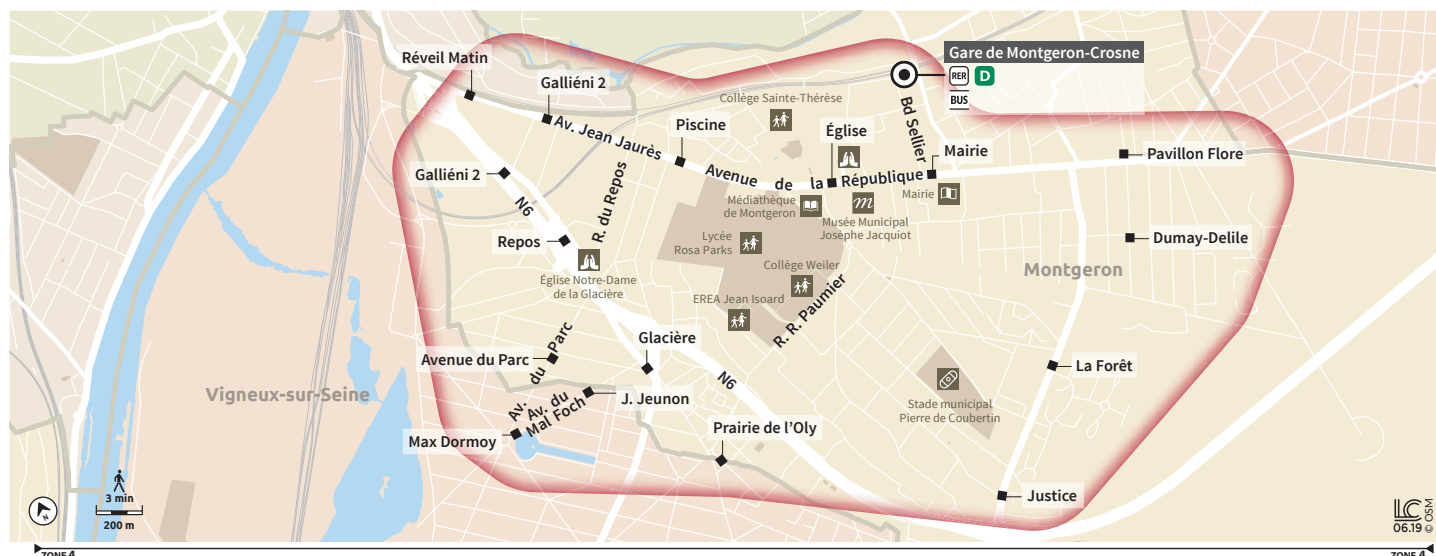

# BUS SOIRÉE **Montgeron** GARE DE MONTGERON-CROSNE

Horaires valables à partir du 2 septembre 2019

À partir du 2 sept. 2019, **Bus Soirée Montgeron** prend le relais des lignes régulières, le soir, du lundi au samedi.

Au départ de la gare de Montgeron-Crosne, 3 départs sont proposés du lundi au vendredi, 4 le samedi, en correspondance avec les trains, vers les quartiers de Montgeron.

Les arrêts indiqués sur le plan sont desservis par ce service, sur simple demande au conducteur lors de la montée à bord du bus.

Tous les titres de transport du réseau Île-de-France Mobilités sont acceptés dans ce bus.

## Du lundi au samedi

Arrivée du RER D	22:32	23:02	23:30	0:00
Départ de la Gare de Montgeron-Crosne	22:39	23:09	23:37	0:07

 uniquement le samedi

Dimanche et jours fériés : aucun service

Contact  
Keolis Seine Sénart