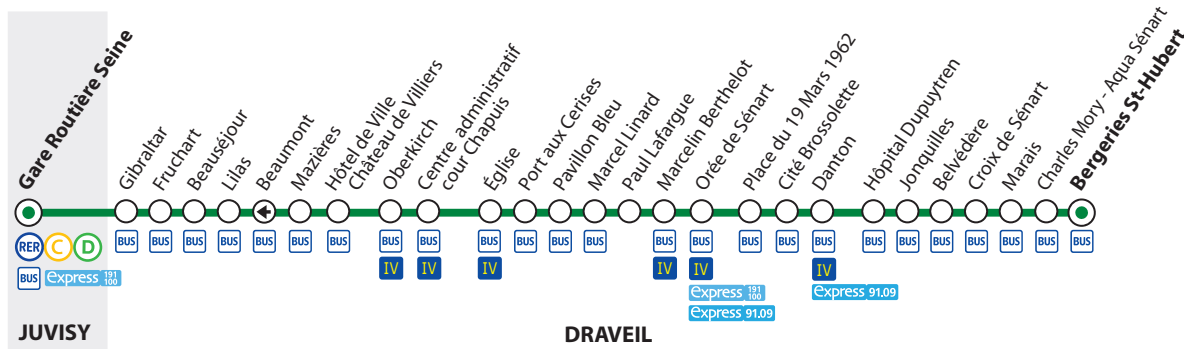

NAVIGO Zone 4

LÉGENDE

- Arrêt dans les deux sens
- ➔ Arrêt dans un seul sens (la flèche indique le sens de circulation)
- Terminus

Les heures indiquées sont les heures de départ. Elles sont données à titre indicatif et sont sujettes aux aléas de la circulation.

DRAVEIL Bergeries St-Hubert ▶ JUVISY Gare Routière Seine

▼ LUNDI au VENDREDI - Heures creuses ▲

DRAVEIL	Bergeries St-Hubert	5:15	5:45	9:14	9:44	10:14	10:44	11:14	11:44	12:14
	Danton	5:21	5:51	9:20	9:50	10:20	10:50	11:20	11:50	12:20
	Église	5:29	5:59	9:28	9:58	10:28	10:58	11:28	11:58	12:28
	Mazières	5:34	6:04	9:33	10:03	10:33	11:03	11:33	12:03	12:33
JUVISY	Gare Routière Seine	5:41	6:11	9:41	10:11	10:41	11:11	11:41	12:11	12:41

DRAVEIL	Bergeries St-Hubert	12:49	13:19	13:49	14:19	14:49	15:19	15:49	16:19	16:49
	Danton	12:56	13:26	13:56	14:26	14:56	15:26	15:56	16:26	16:56
	Église	13:05	13:35	14:05	14:35	15:05	15:35	16:05	16:35	17:05
	Mazières	13:10	13:40	14:10	14:40	15:10	15:40	16:10	16:40	17:10
JUVISY	Gare Routière Seine	13:18	13:48	14:18	14:48	15:18	15:48	16:18	16:48	17:18

JUVISY Gare Routière Seine ► DRAVEIL Bergeries St-Hubert
▼ DIMANCHE et JOURS FÉRIÉS ▲

JUVISY	Gare Routière Seine	8:16	9:16	10:16	11:16	12:16	13:11	14:07	15:07	16:07	17:07	18:07	19:08	20:08
DRAVEIL	Mazières	8:21	9:21	10:21	11:21	12:21	13:16	14:14	15:14	16:14	17:14	18:14	19:15	20:15
	Église	8:25	9:25	10:25	11:25	12:25	13:20	14:19	15:19	16:19	17:19	18:19	19:20	20:20
	Danton	8:33	9:33	10:33	11:33	12:33	13:28	14:27	15:27	16:27	17:27	18:27	19:28	20:28
	Bergeries St-Hubert	8:39	9:39	10:39	11:39	12:39	13:34	14:34	15:34	16:34	17:34	18:34	19:35	20:35